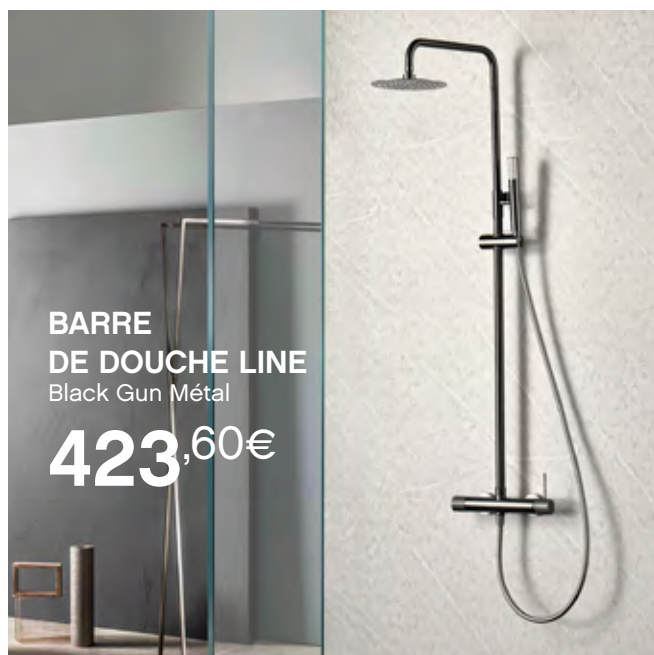

**BARRE
DE DOUCHE LINE**
Black Gun Métal

423,60€

IMEX
PRODUCTS

BARRE DE DOUCHE LINE

Black Gun Métal

En acier inox S.304 extensible - Tête acier inox Ø 20 cm extra-plate et anticalcaire - Support douchette réglable en hauteur
Douchette ronde 1 position - Mitigeur monocommande - Inverseur intégré
Flexible PVC 150 cm - Cartouche céramique Ø 35 mm

> SA14226 : **423,60€**