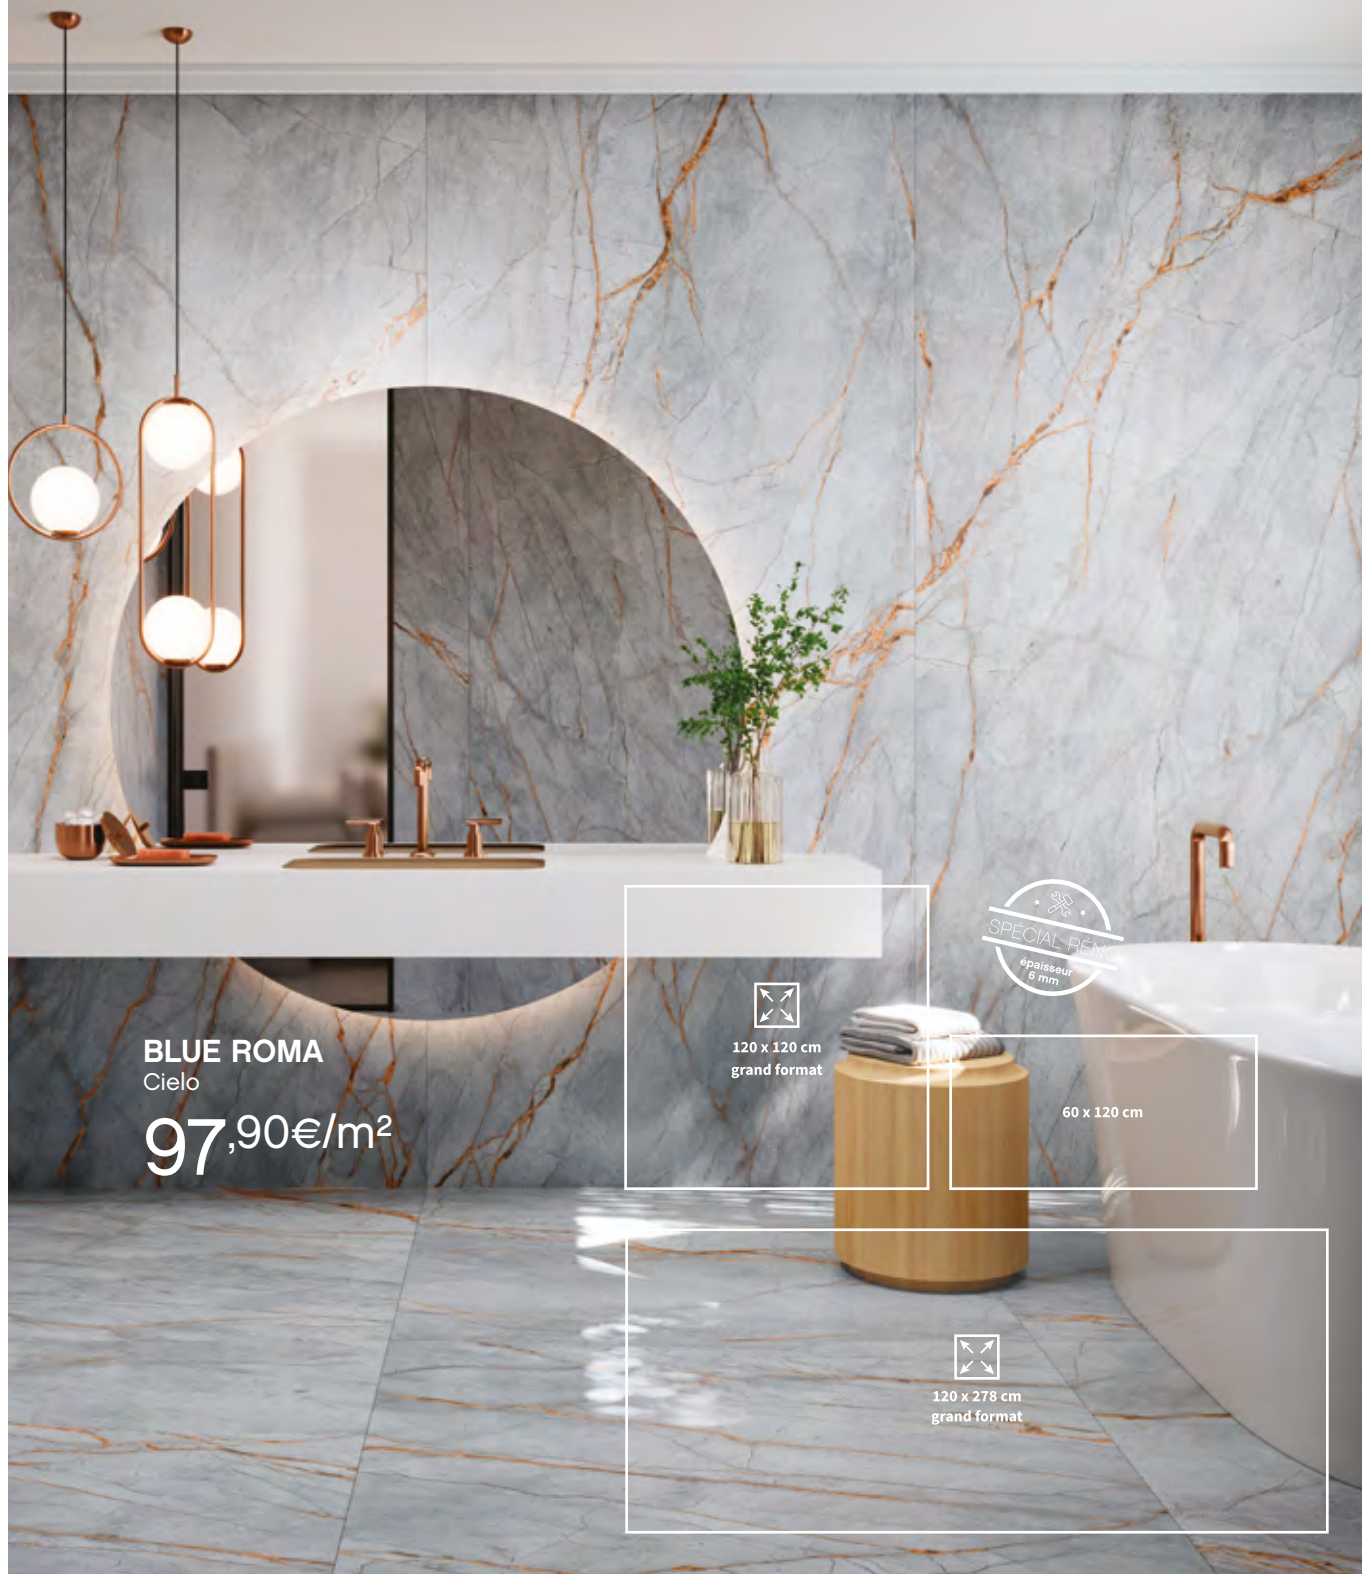

BLUE ROMA
Cielo

97,90€/m²

120 x 120 cm
grand format

SPECIAL RÉNOV
épaisseur
8 mm

60 x 120 cm

120 x 278 cm
grand format

COVERLAM

Spécial Rénovation

BLUE ROMA

Mat - Épaisseur 5,6 mm
120 x 278 cm: **97,90€/m²**

Cielo
CA33120

Hors emballage - Existe aussi en format 60 x 120 cm et 120 x 120 cm

Nos prix sont TTC et susceptibles d'évoluer en fonction de la fluctuation des prix des matières premières. Nous consulter.