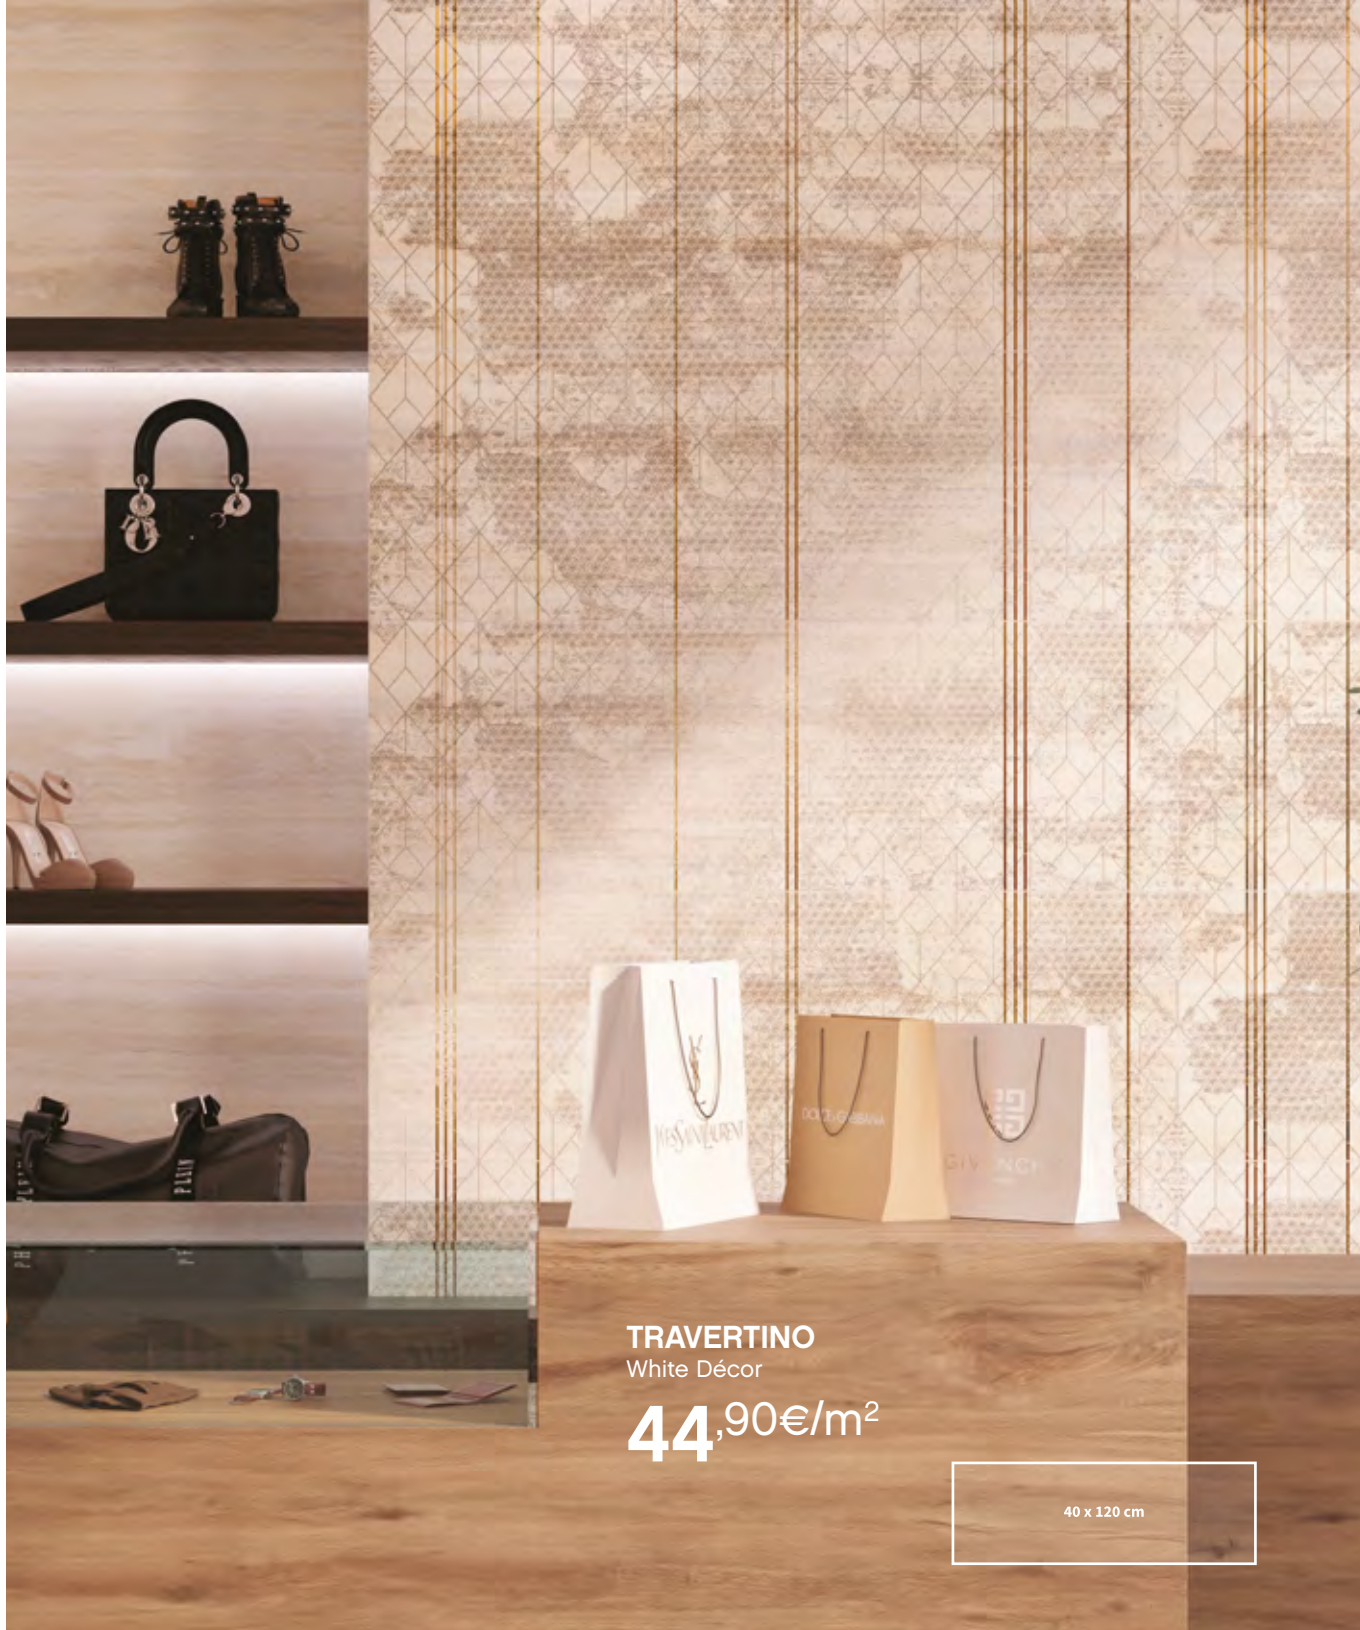

TRAVERTINO
White Décor

44,90€/m²

40 x 120 cm

TAU

cerámica

TRAVERTINO

Rectifié

1,44 m²/paquet - Épaisseur 11 mm