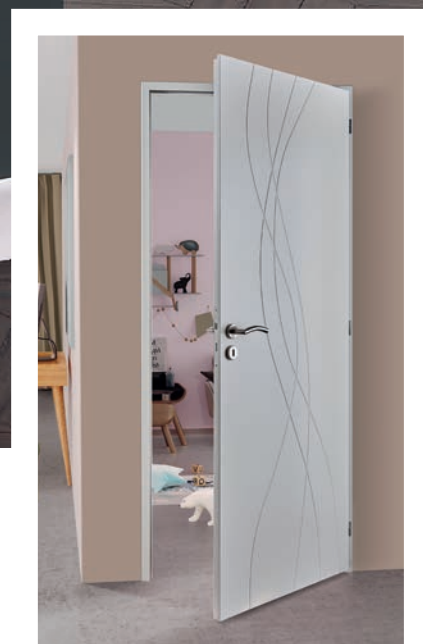

LE PLUS *produit*

Ce procédé de gravure permet de créer une unité décorative quelle que soit la destination de la porte.

20 décors différents pour convenir à tous vos besoins en matière de porte intérieure.

ARCTIS
Pré-peint

Mix

VM
MENUISERIES
TECHNIDECOR

Porte intérieure en bois, poussant droit ou gauche, âme alvéolaire - Disponible en âme pleine et isolante

Arctis, Pré-peint Blanc - Mix, Prépeint Blanc

H. 204 cm x L. de 63 à 93 cm : **Produit sur-mesure, nous consulter**