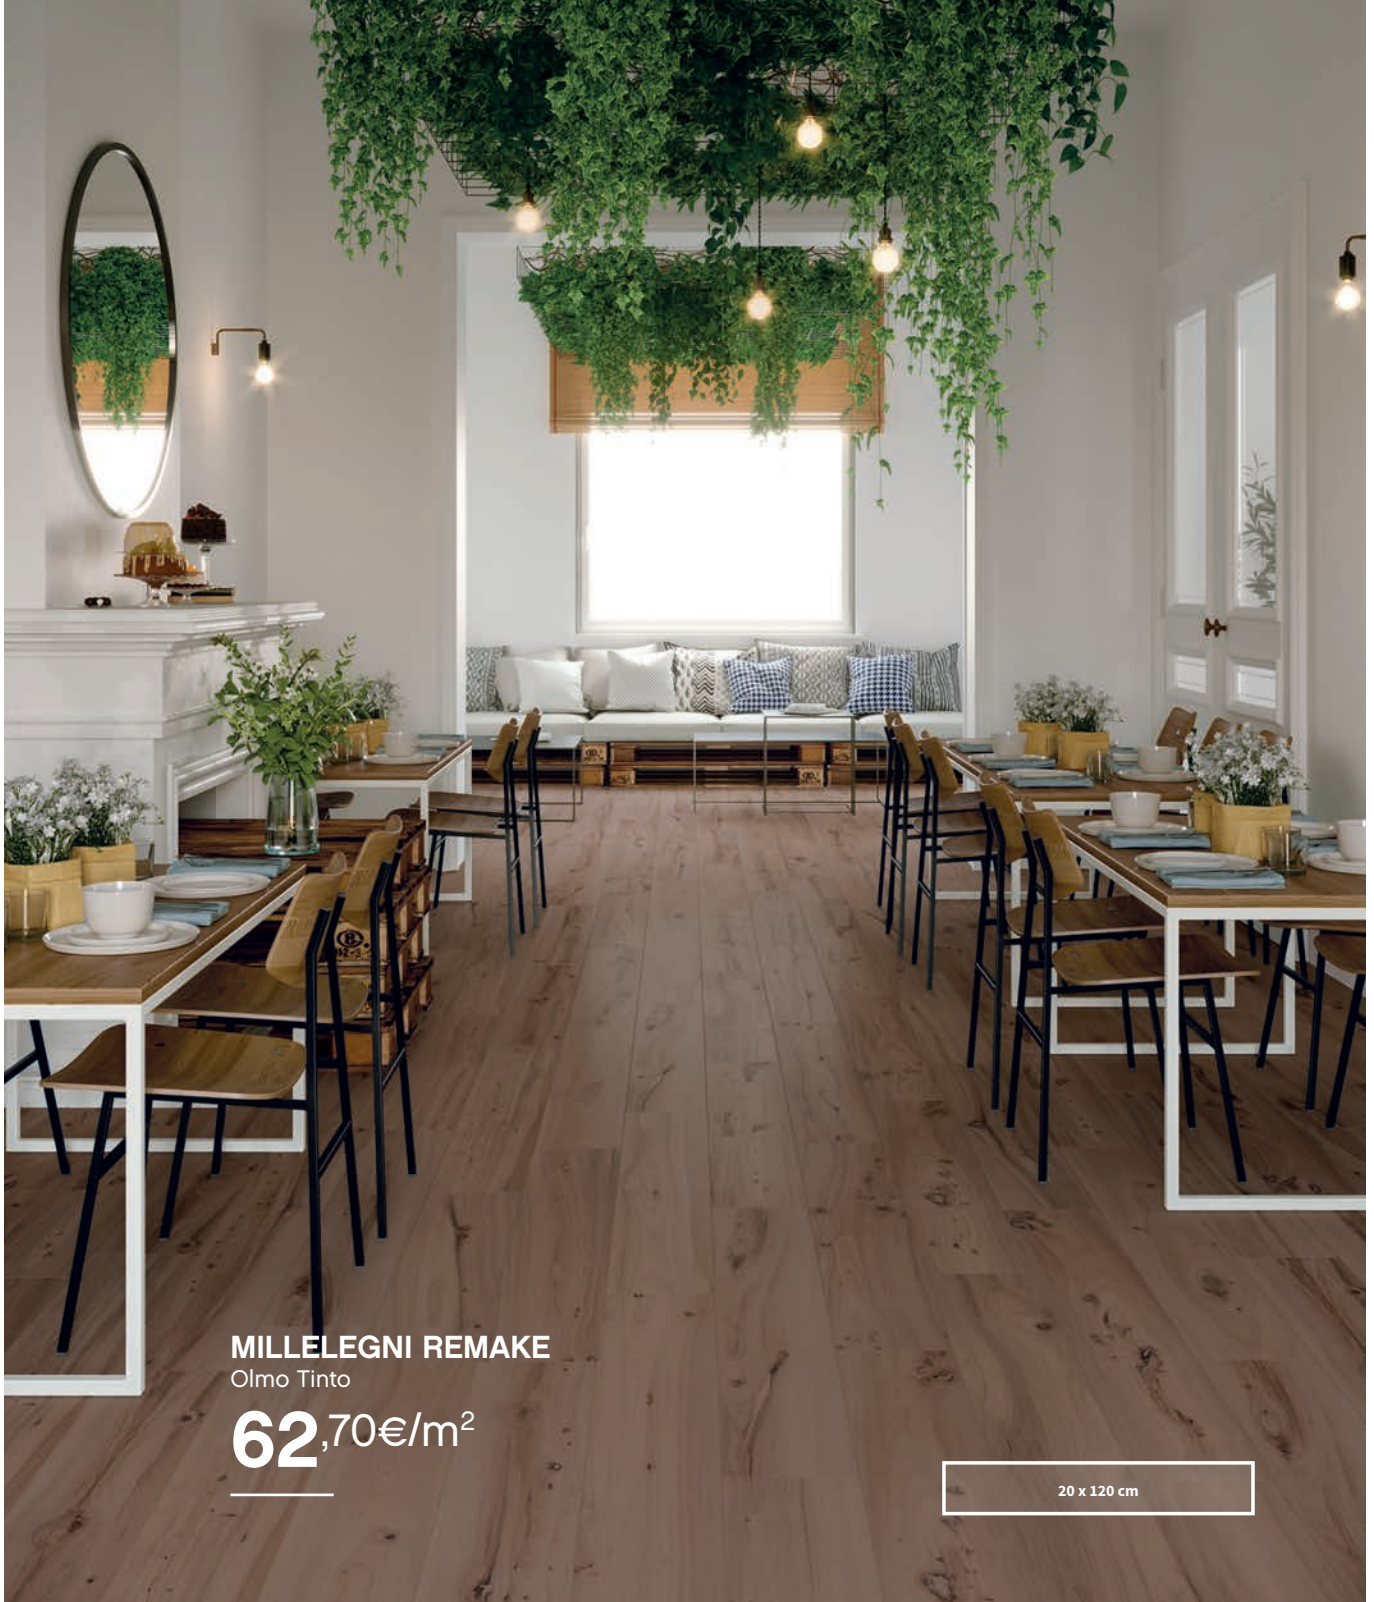

EMIL
CERAMICA
GROUP

TWENTY
Emaillé - Rectifié - 0,96 m²/paquet
20 x 120 cm : **63,35€/m²**

plinthes assorties disponibles 

Tronco
CA26134 

Vintage
CA26135

Tavola
CA26136

Pallets
CA26137

Industrial
CA26138 