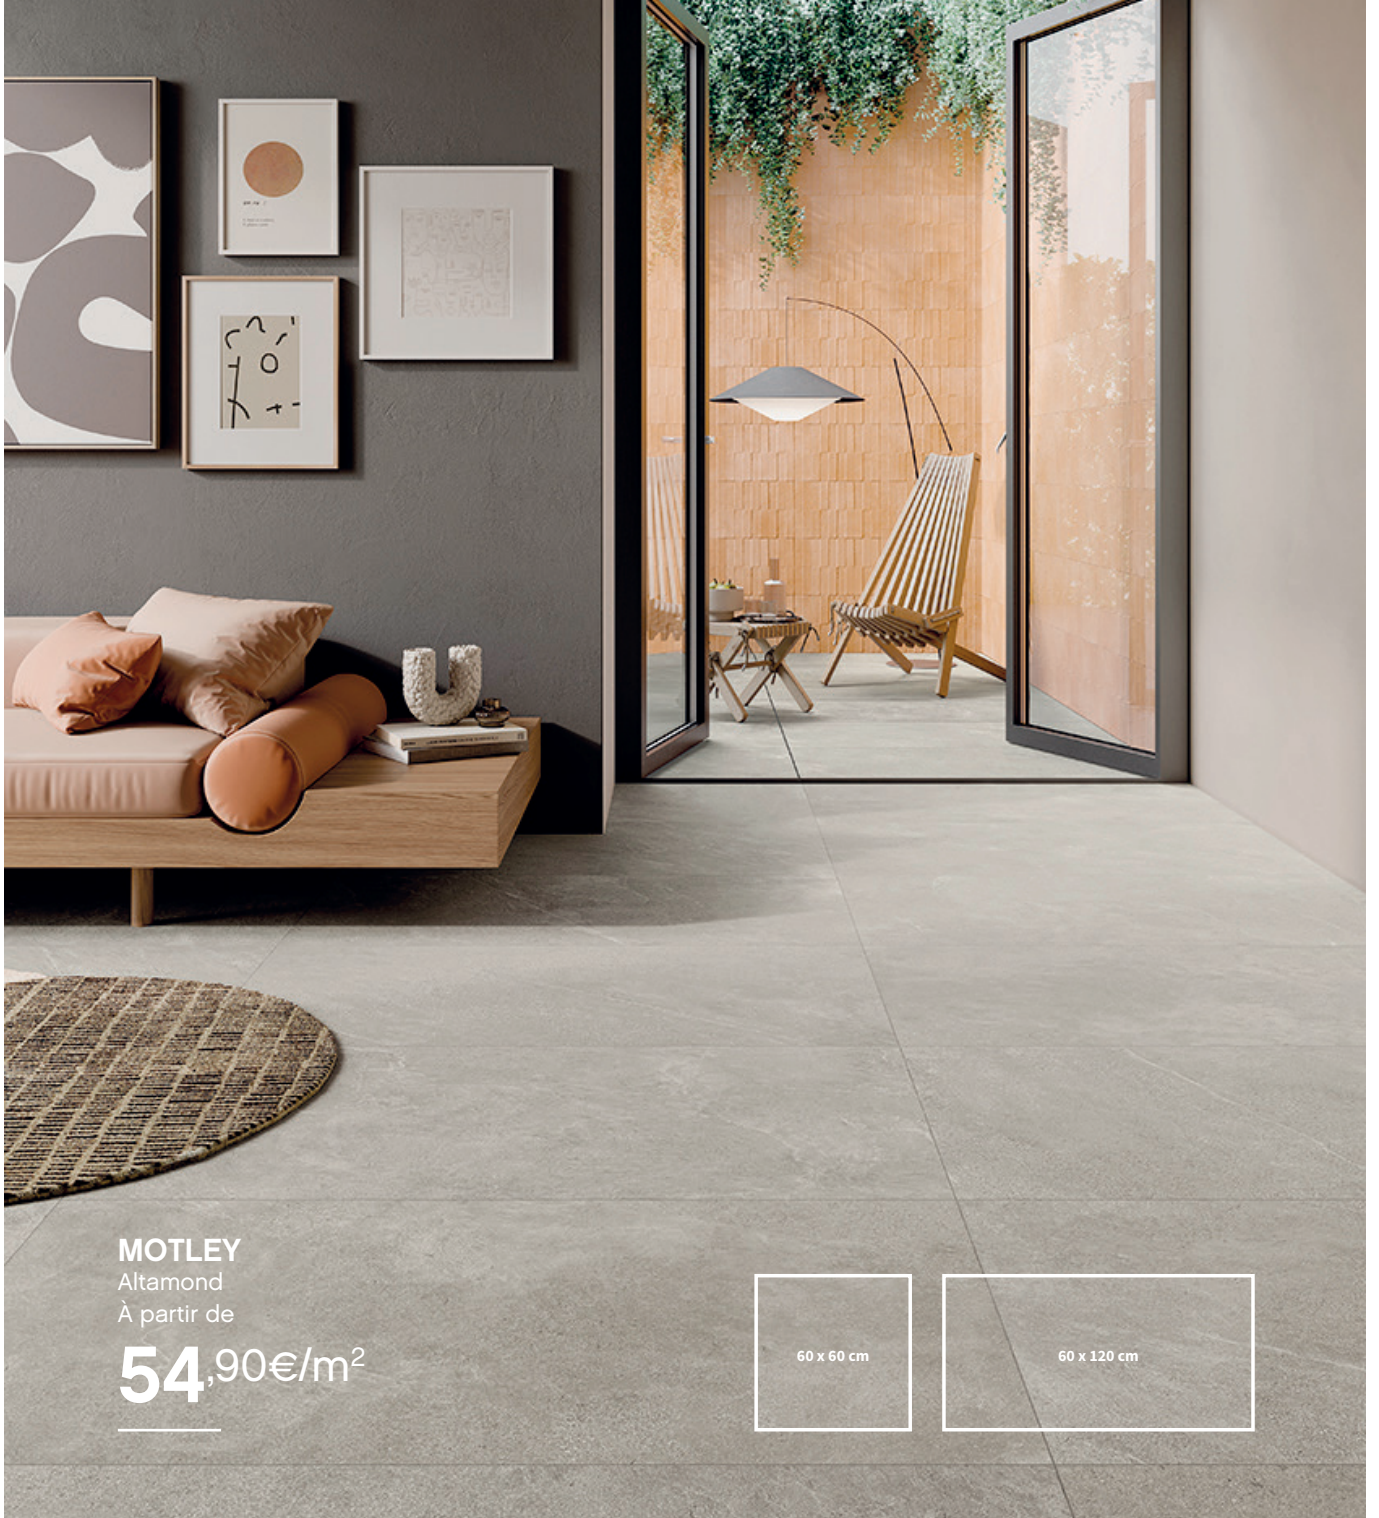

Usse
60 x 60 cm : CA28815
100 x 100 cm : CA28826

Fontainebleau
60 x 60 cm : CA28816
100 x 100 cm : CA28827

disponible sous 3 à 7 jours

plinthes assorties disponibles

MOTLEY
Altamond
À partir de
54,90€/m²

MIRAGE