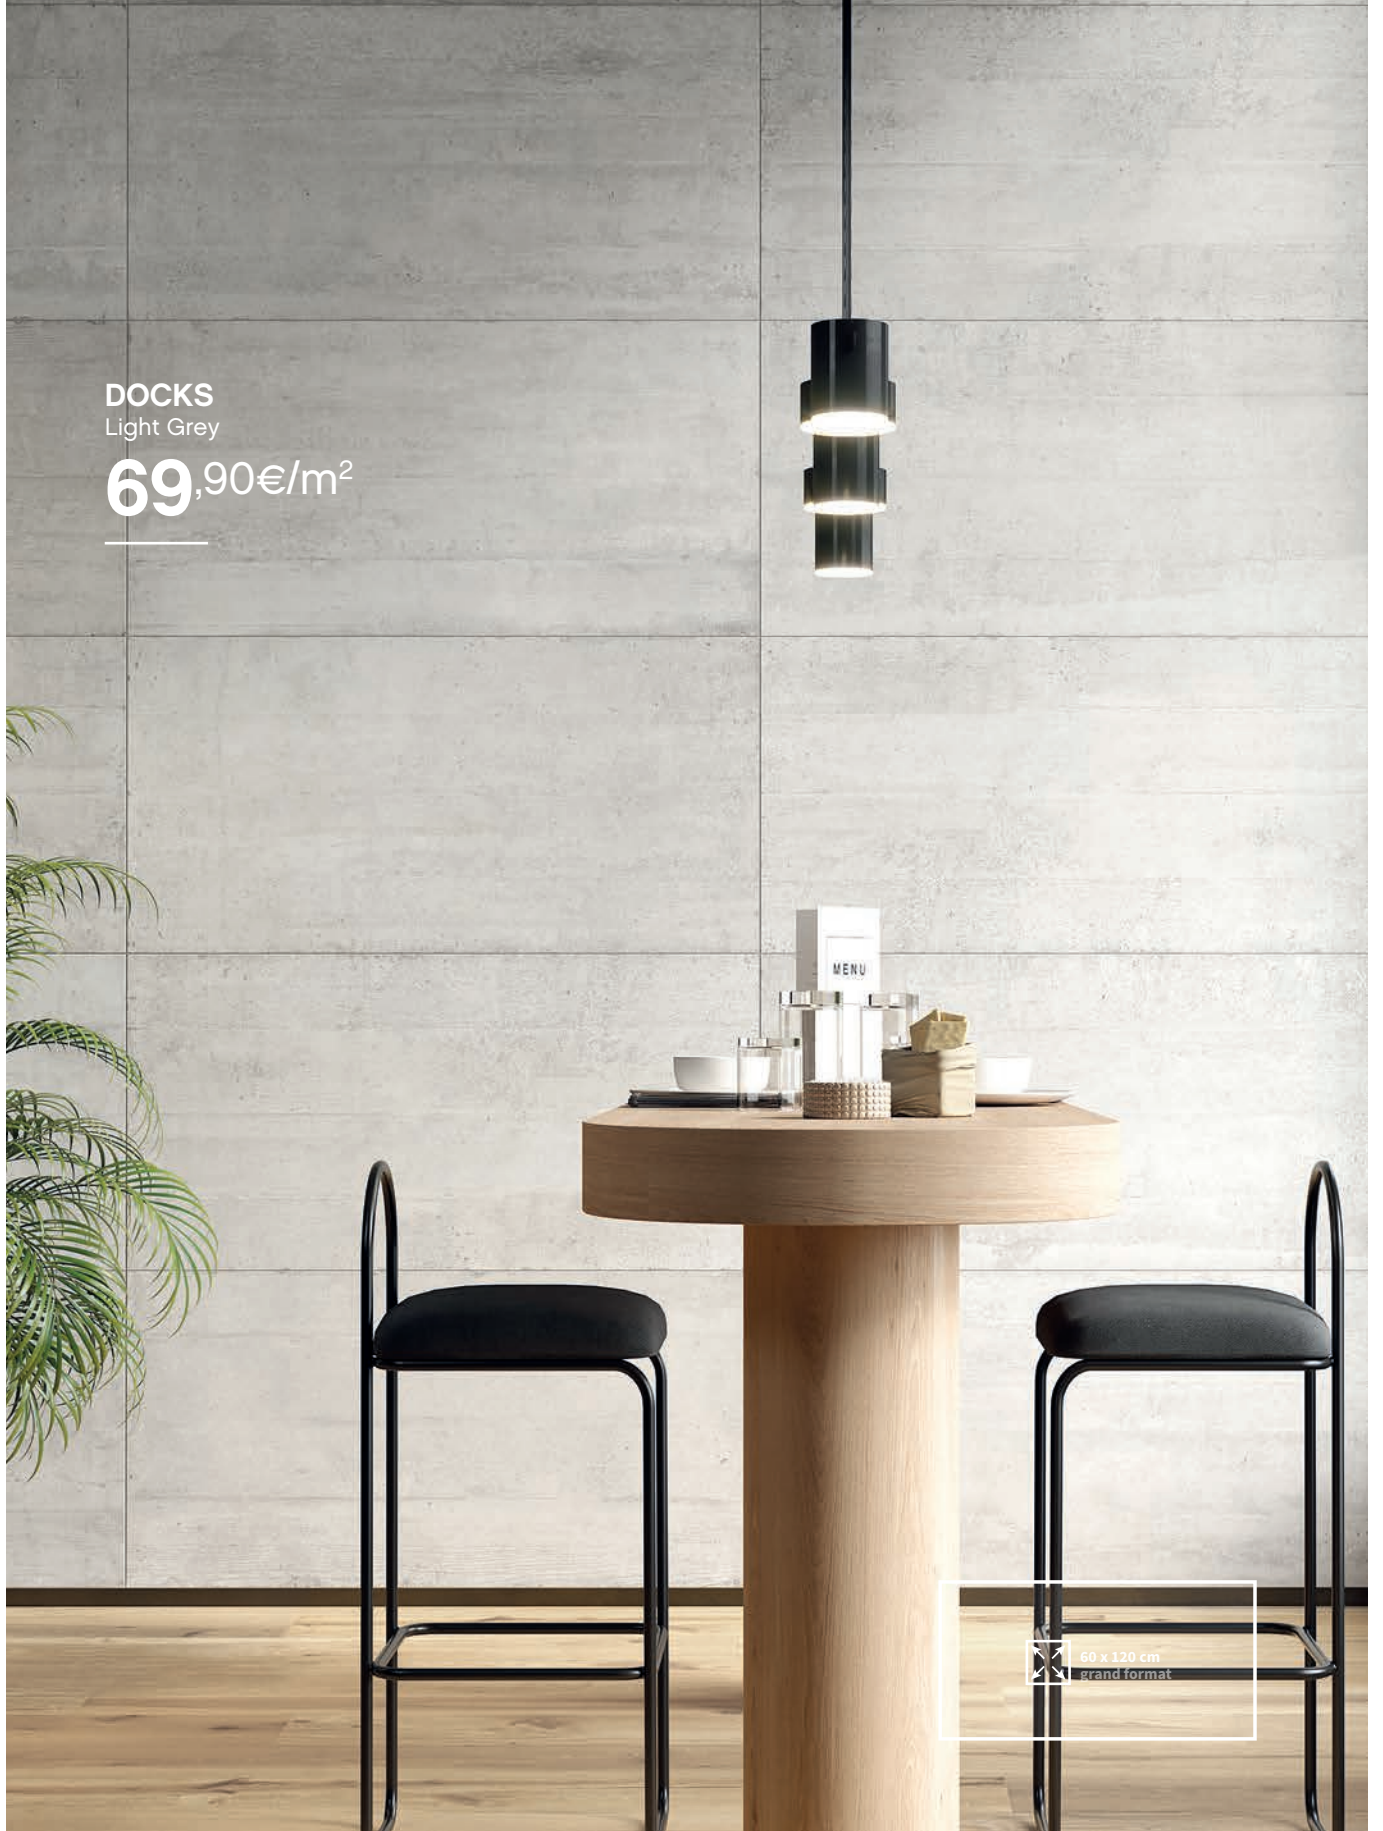

50 x 120 cm : **64,90€/m²**

Cotton
CA30837

Cloud
CA30838

Cord
CA30839

disponible 
sous 3 à 7 jours

DOCKS
Light Grey

69,90€/m²

60 x 120 cm
grand format