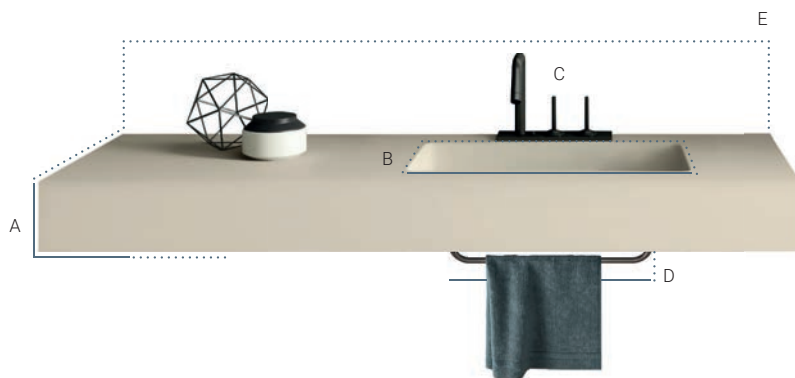

- A Formats**
Une conception possible dans une large gamme de mesures.
Profondeur de 40 à 60 cm, Longueur de 60 à 201 cm et hauteur jusqu'à 15 cm.
- B Vasques**
Choix de position de la vasque sur le plan.
- C Robinetterie**
Adaptation de la situation de la robinetterie et de réaliser la préparation sur le plan.
- D Accessoires**
Option d'accessoiriser le plan vasque avec portes serviettes métalliques ou en couleur.
- E Crédences**
La crédence permet de mettre en valeur le plan vasque selon le style choisi.