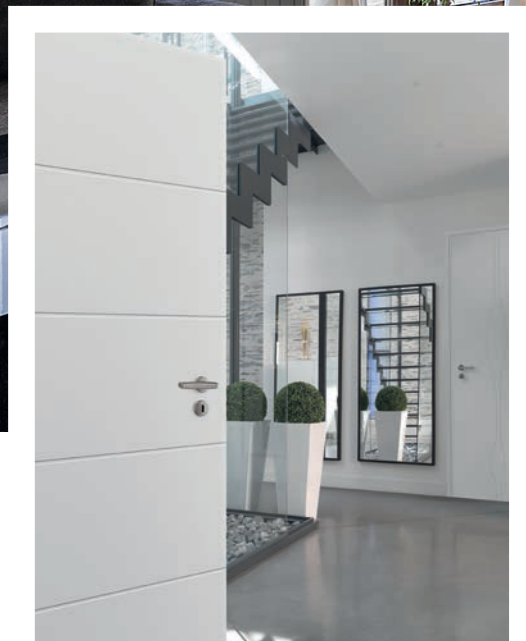

Arkose

Porte intérieure en bois, poussant droit ou gauche, âme alvéolaire
Disponible en âme pleine et isolante

Graphite, Pré-peint ou à peindre - Arkose, Pré-peint ou à peindre
H. 204 cm x L. de 63 à 93 cm : **Produit sur-mesure, nous consulter**