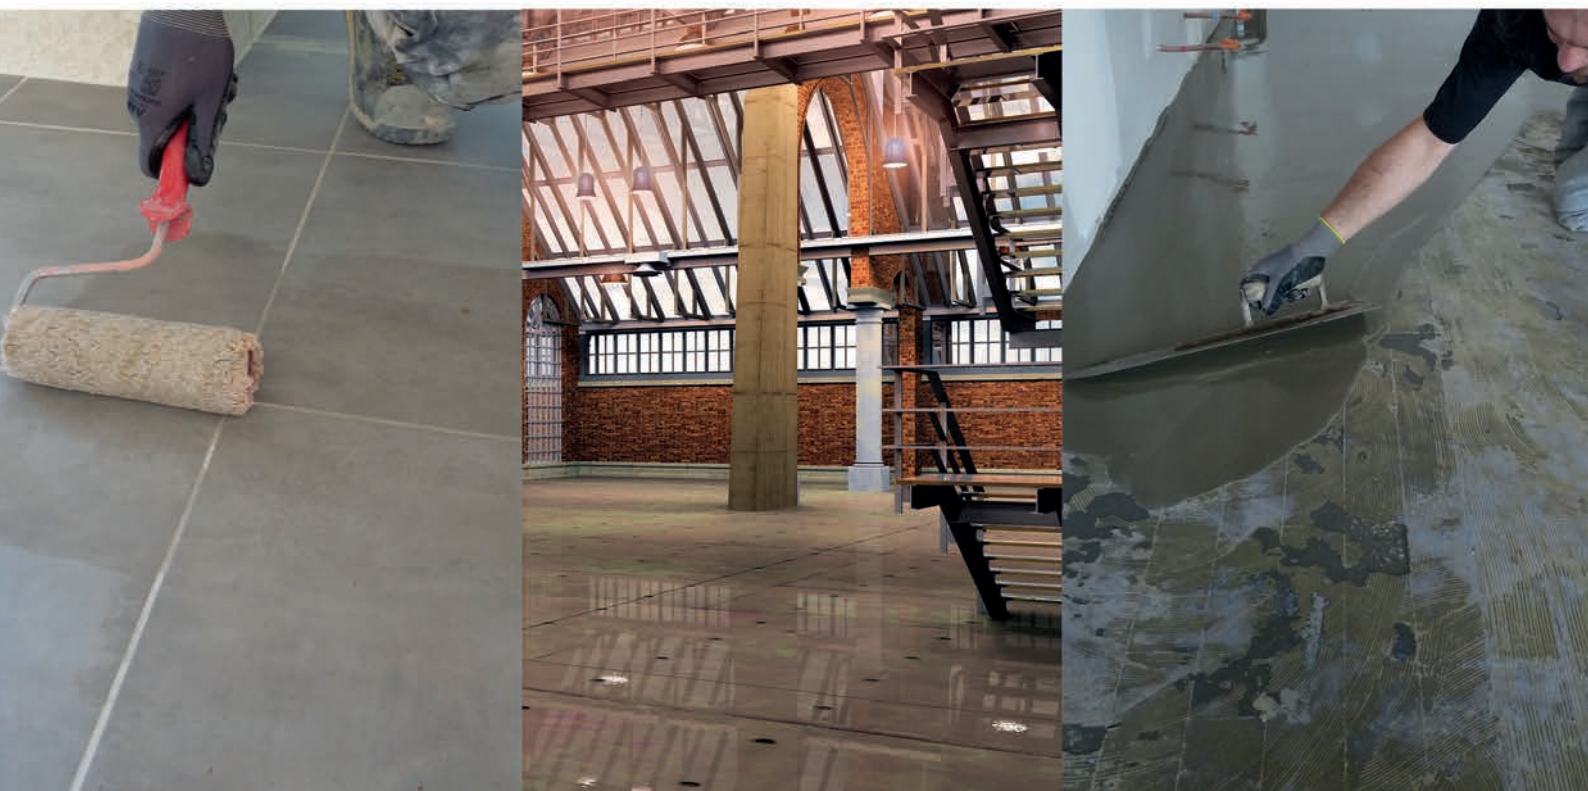

Gris
CA31466

Taupe
CA31467

Anthracite
CA31468

disponible
sous 3 à 7 jours 

Produits de Revêtement du Bâtiment

Colle & Sol

DES SOLUTIONS RÉNOVATIONS POUR VOTRE MAISON

Remettre à neuf une habitation, des bureaux ou des commerces nécessite un bon diagnostic du support, une préparation adaptée et le choix de produits de pose appropriés au planning choisi.