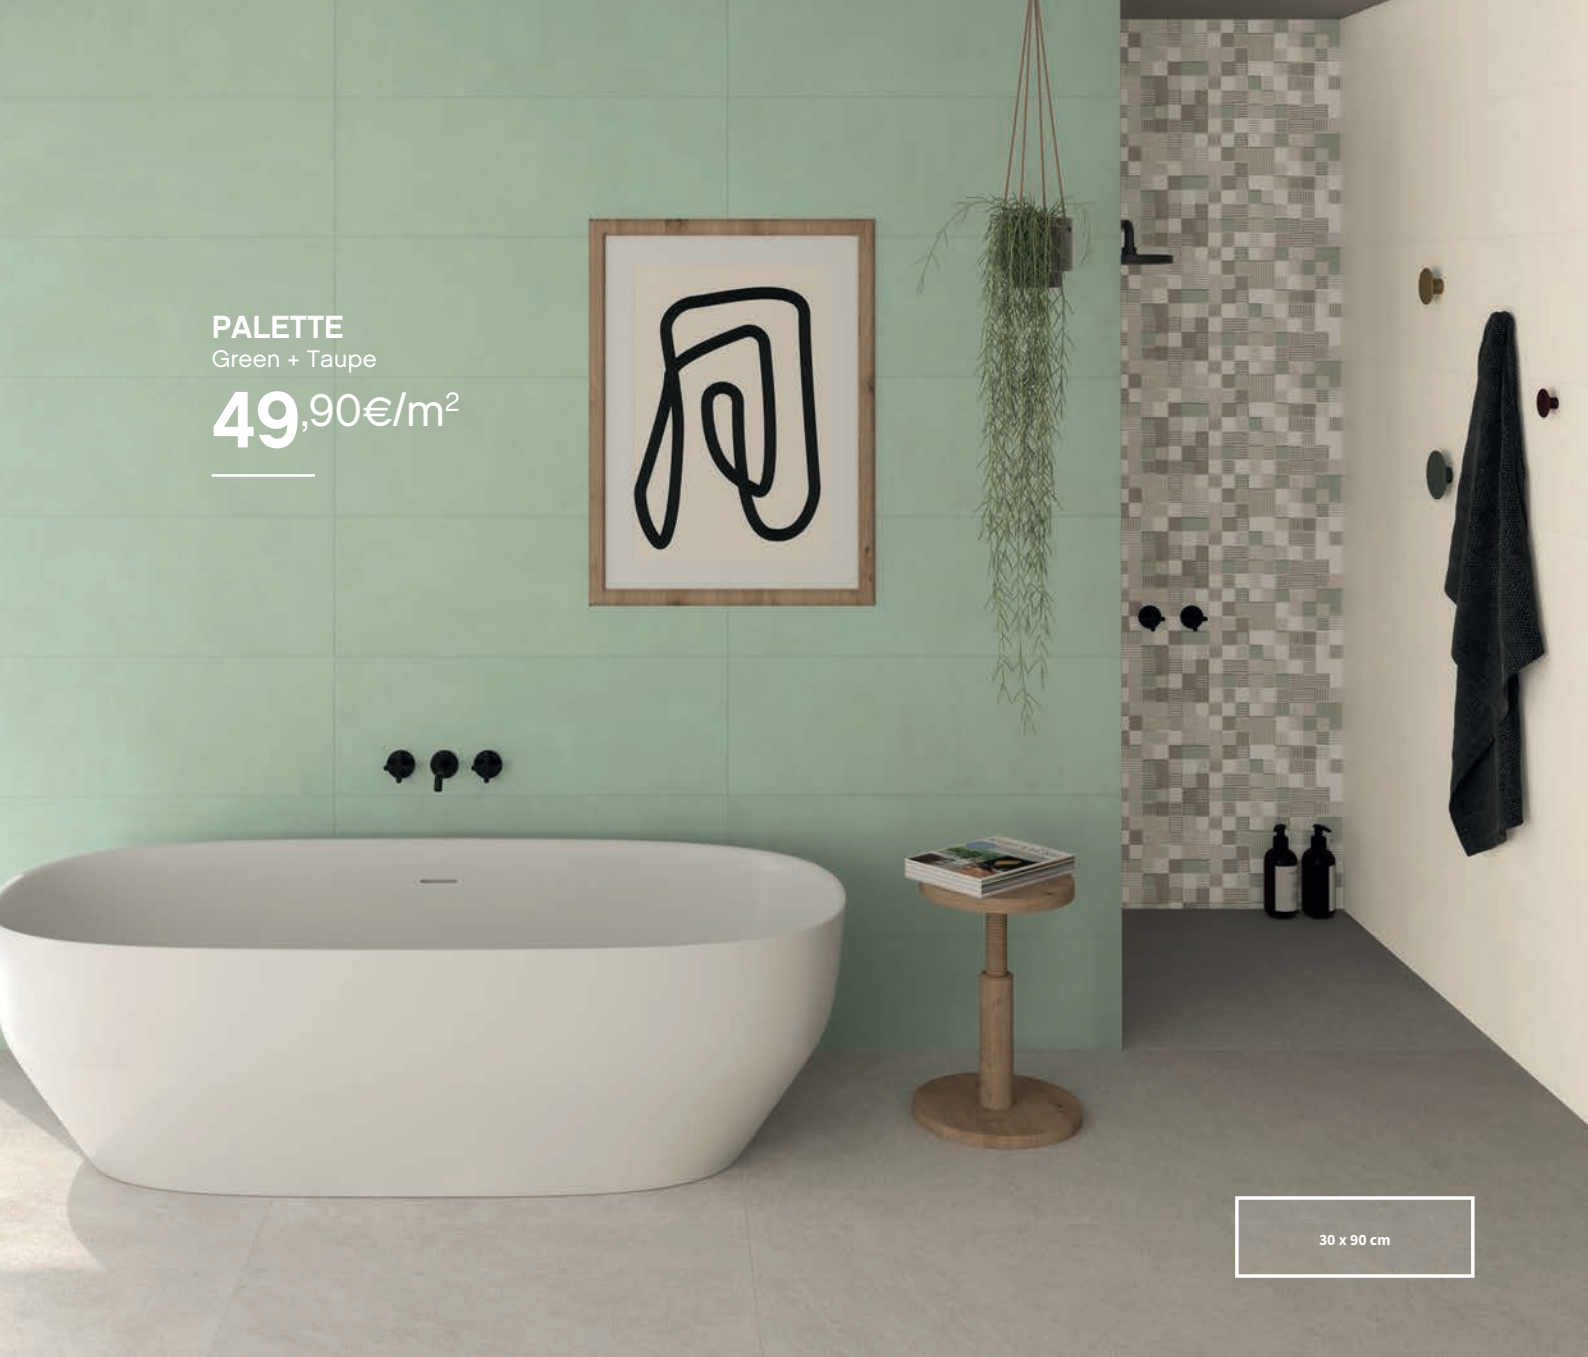

PALETTE
Green + Taupe

49,90€/m²

30 x 90 cm

PERONDAGROUP

PALETTE

Rectifié - Mat - 1,15 m²/paquet
30 x 90 cm : **49,90€/m²**

Ash
CA30531

Blue
CA30532