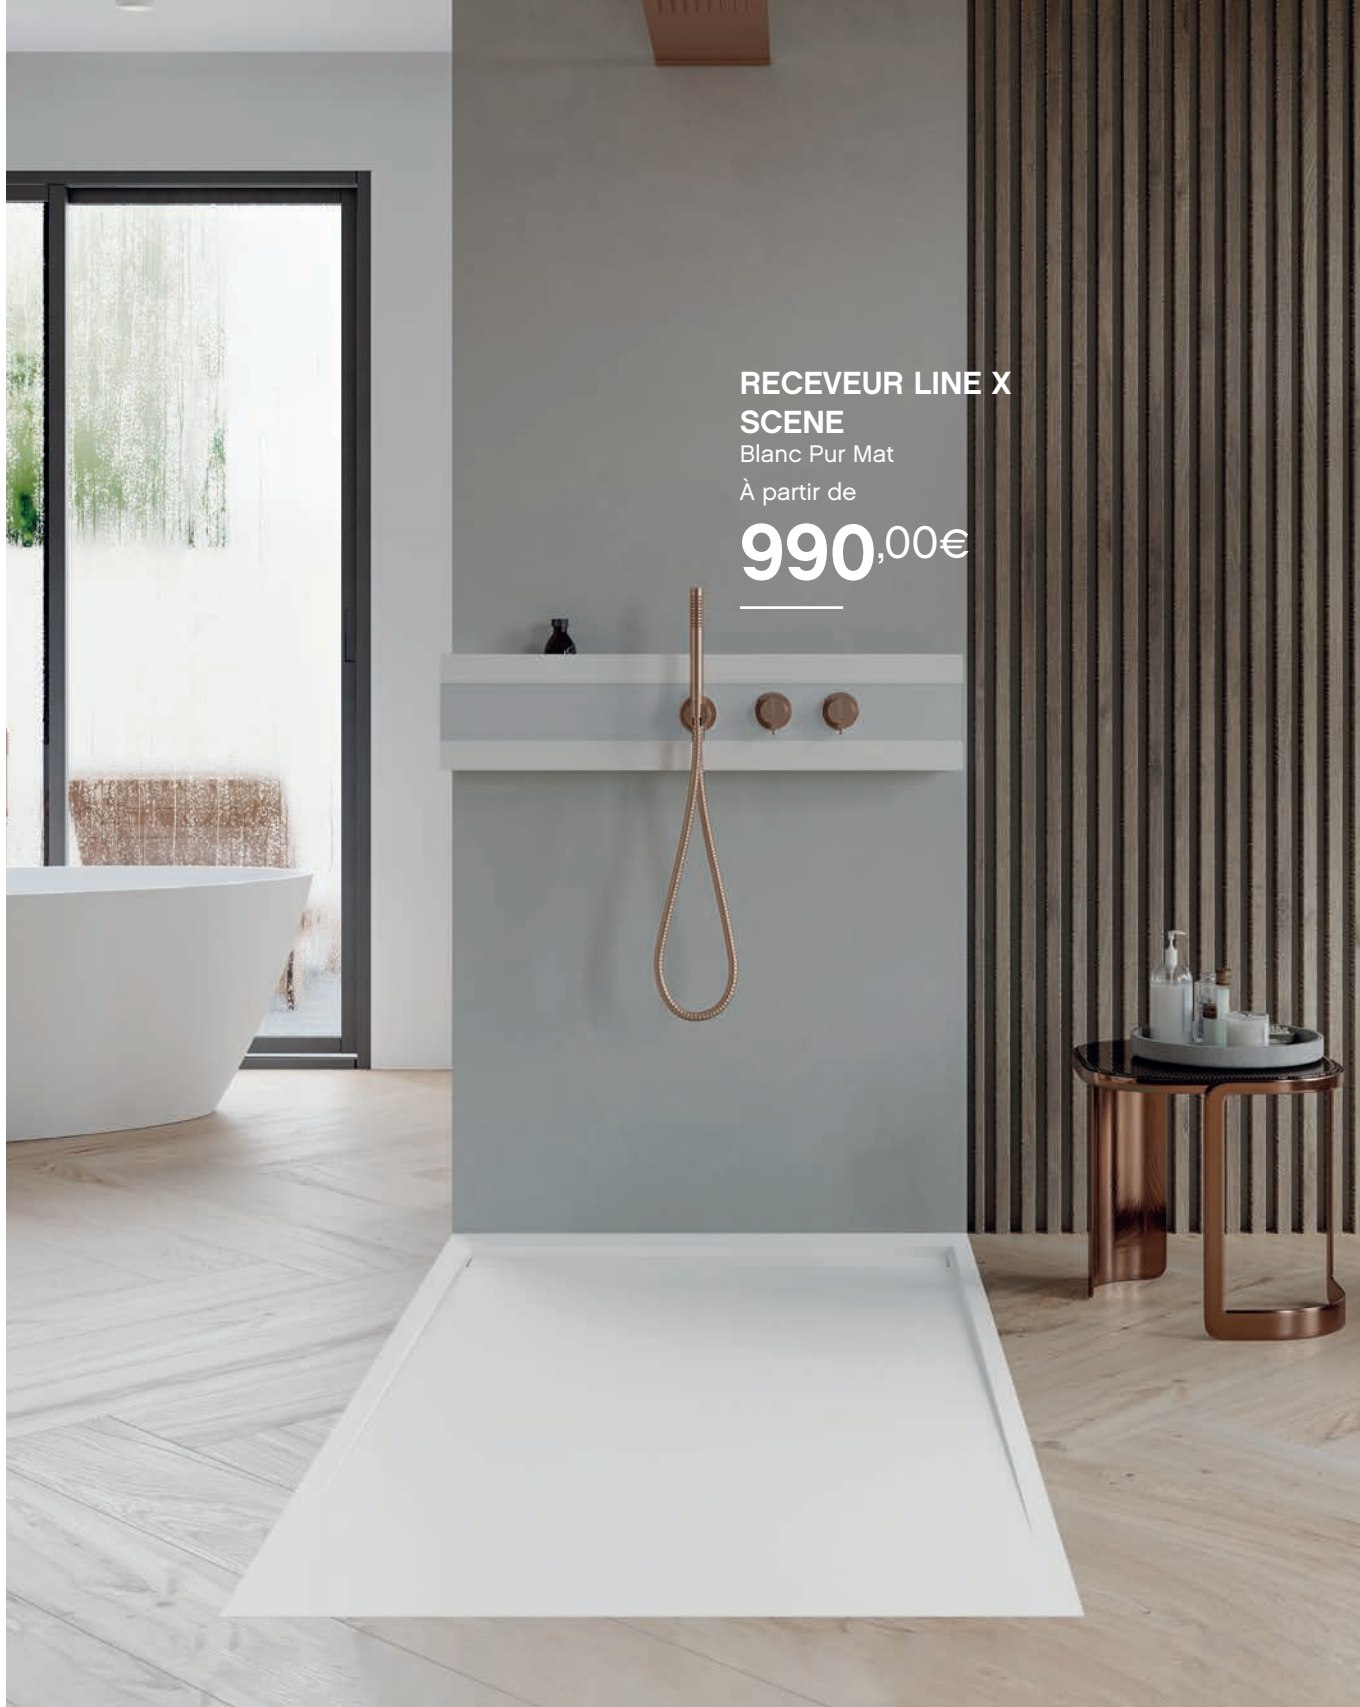

RECEVEUR LINE X SCENE

Blanc Pur Mat

À partir de

990,00€

hidrobox

RECEVEUR LINE X SCENE

Receveur de douche en pierre de synthèse - Solid Surface à haute charge minérale - PN18 - Livré avec grille inox et bonde Viega 50 horizontale. **En option :** Étagère de douche en Solid Surface pour installation robinetterie (selon modèle, nous consulter) et pour déposer vos produits d'hygiène.

120 x 90 cm > SA13563 : **990,00 €**

140 x 90 cm > SA13564 : **1 090,00 €**

180 x 90 cm > SA13565 : **1 190,00 €**

Disponible aussi en couleur Kromat Gelcoat

Disponible en 20 coloris

disponible
sous 3 à 7 jours