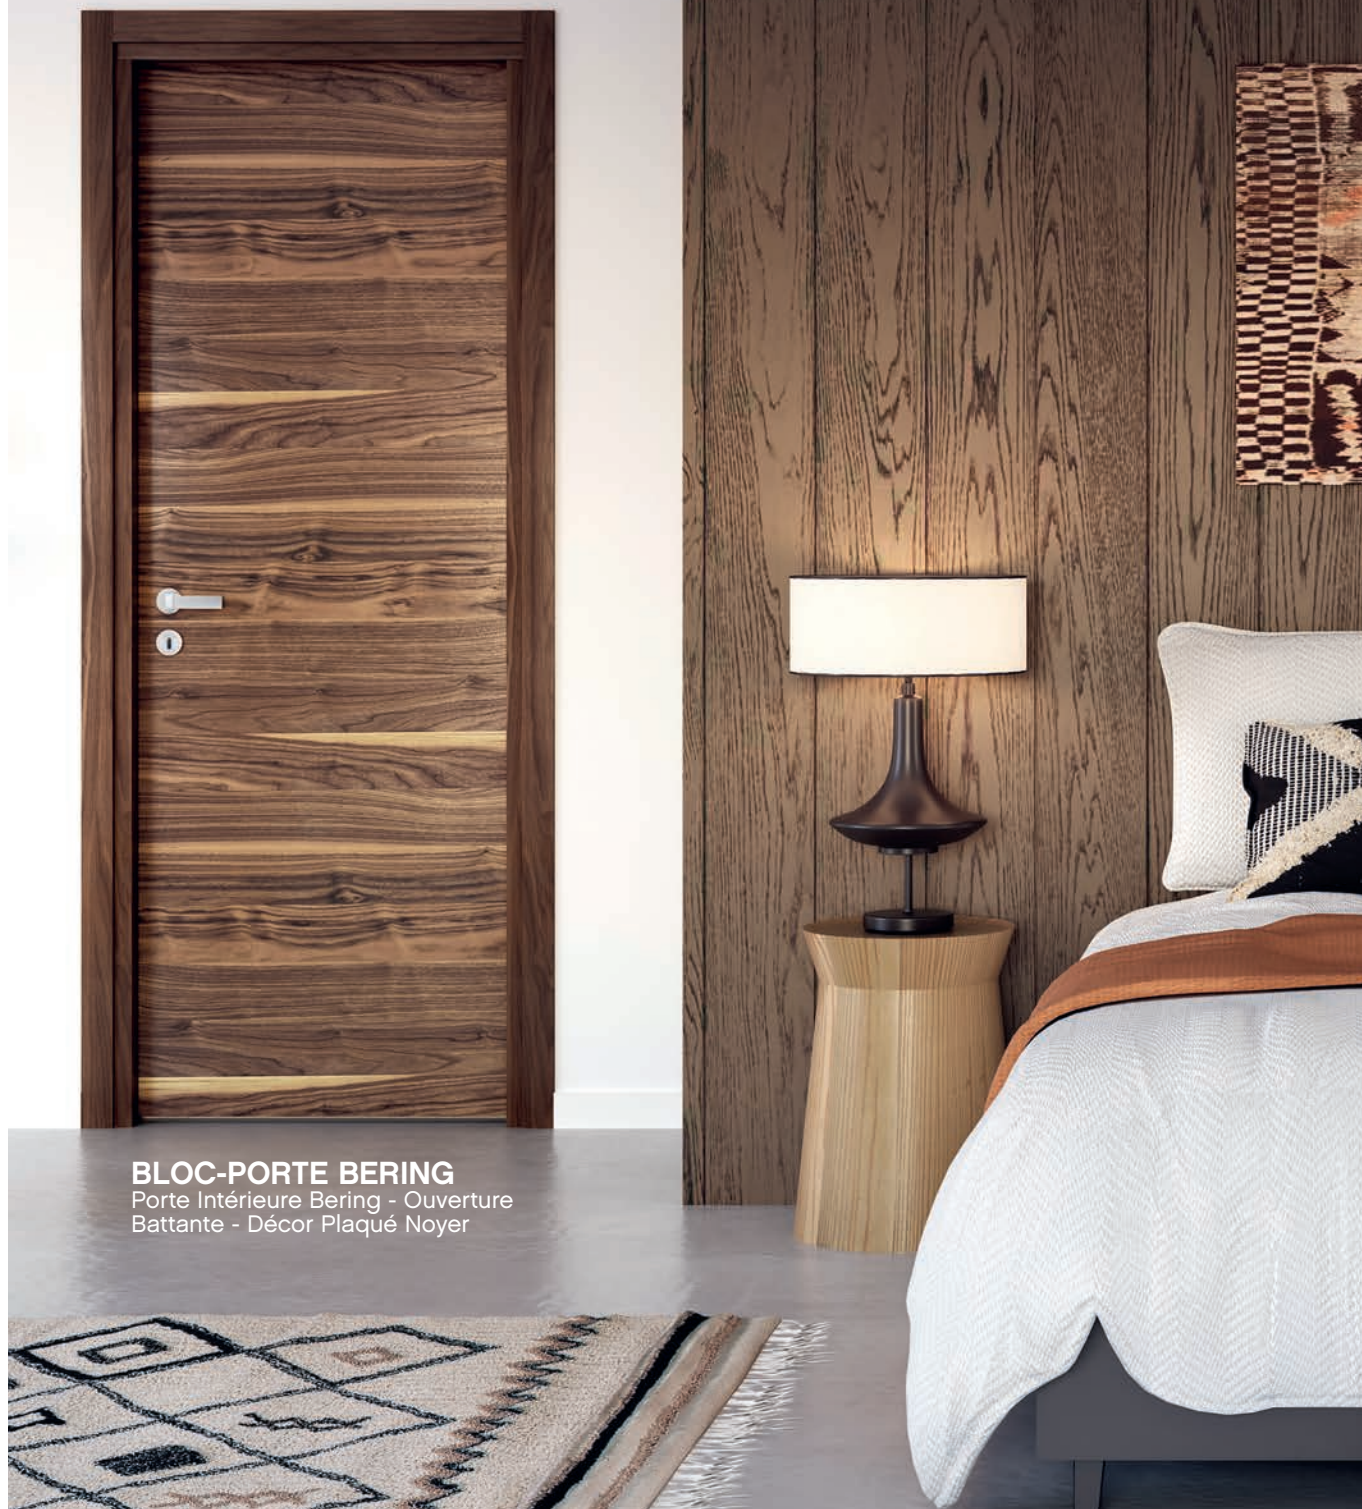

BLOC-PORTE BERING
Porte Intérieure Bering - Ouverture
Battante - Décor Plaqué Noyer

BLOC-PORTE BERING

Porte intérieure mélaminée, laquée ou plaquée - 17 finitions au choix - Disponible en hauteur 2 040 mm et largeurs 630, 730, 830, 930 mm - Pose fin de chantier : aucun risque de dégradation pendant les travaux. Paumelles ou charnières invisibles - Finition inox ou noire - Serrure magnétique de série pour plus de confort à la fermeture. Les poignées sont incluses : 4 modèles au choix - Finition noire ou inox - Existe en version coulissante et en version isolante pour la dimension 2 040 x 830 ou 930 mm

Produit sur-mesure, nous consulter

GARANTIE
2 ANS