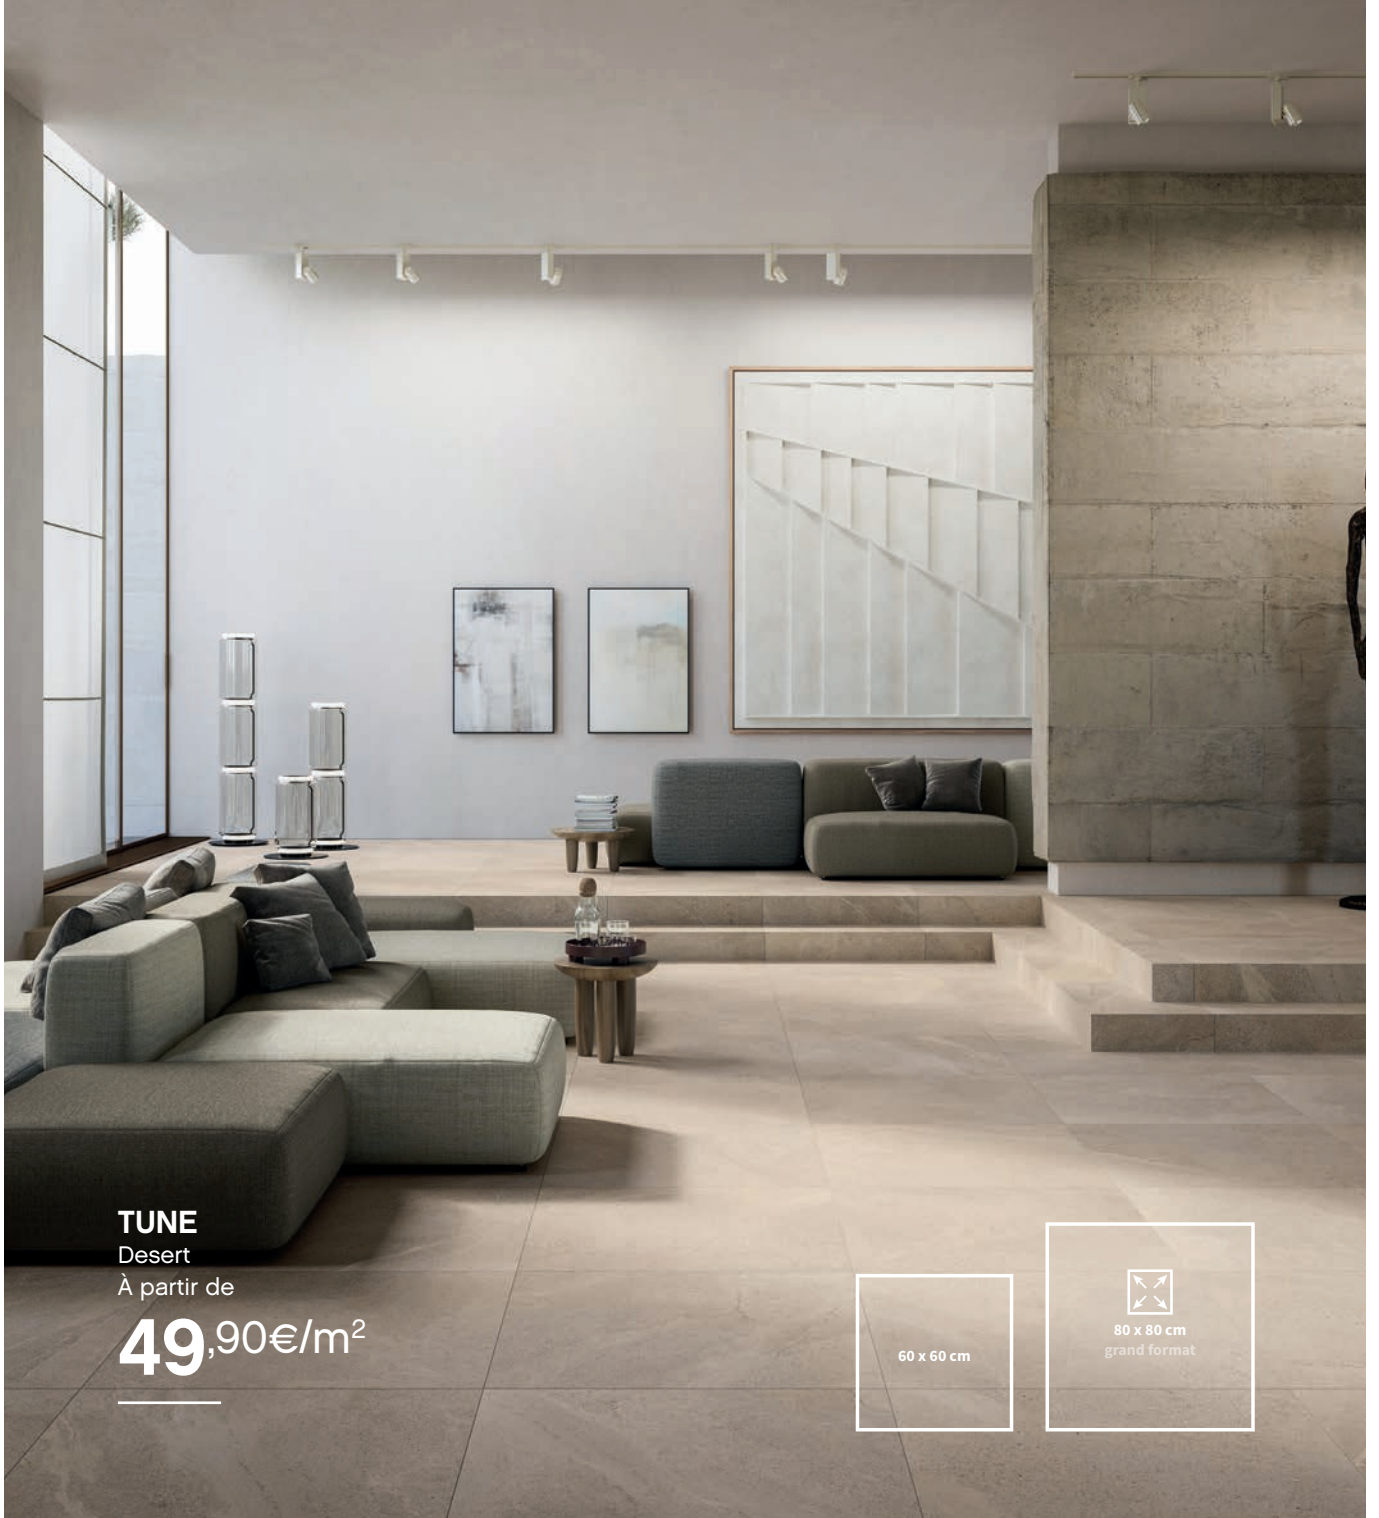

Desert Stone
60 x 60 cm : CA30825
80 x 80 cm : CA30821

Gris Catalan
60 x 60 cm : CA30826
80 x 80 cm : CA30822

Gold Catalan
60 x 60 cm : CA30827
80 x 80 cm : CA30823

disponible
sous 3 à 7 jours

épaisseur
20 mm