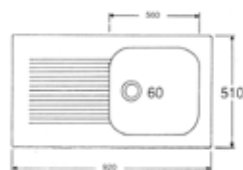

SA00295

1 BAC À POSER

100 x 60 cm

Blanc

SA00289

ACCESSOIRES

SIPHON
Réglable en hauteur avec prise machine à laver
SA06591

SIPHON
Réglable en hauteur
SA06590