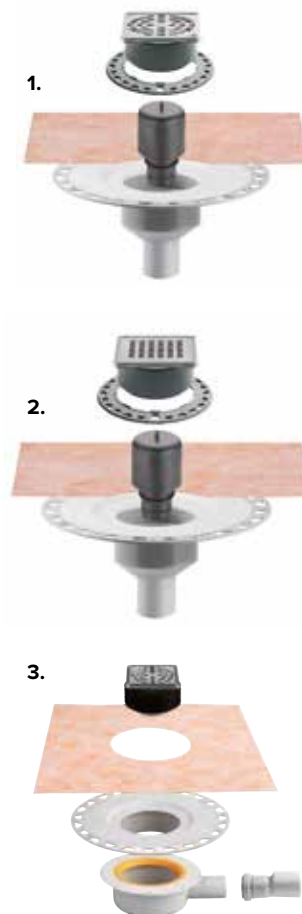

Kit complet pour la mise en place des systèmes d'évacuation de sol