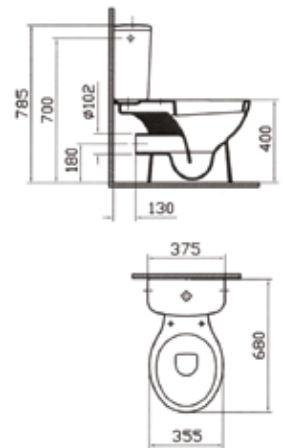

ACCESSOIRES WC