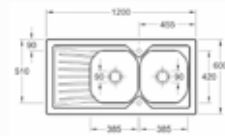

ÉVIER GRÈS 2 BACS

2 BACS - VIDAGE INCLUS

À poser - 120 x 60 cm
Blanc
SA11821

À encastrer - 113 x 51,5 cm
Blanc
SA11822