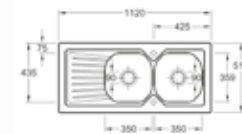

SANITAIRE HARMONIA - ÉVIER

ÉVIER GRÈS 2 BACS

2 BACS - VIDAGE INCLUS

À poser - 120 x 60 cm
Blanc
SA11821

À encastrer - 113 x 51,5 cm
Blanc
SA11822