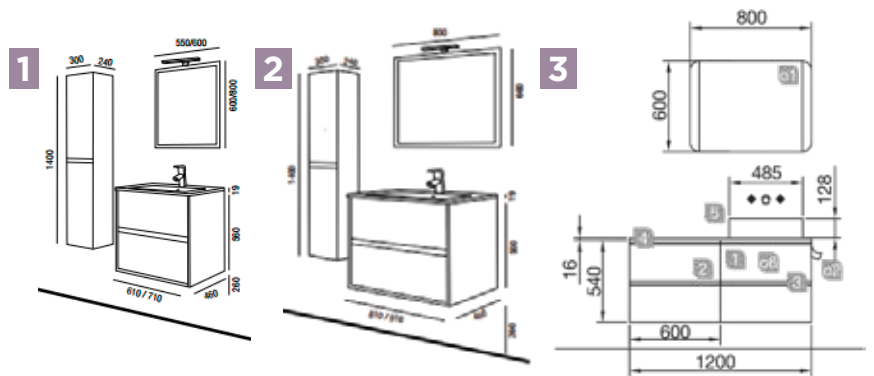

ACCESSOIRES

Siphonette lavabo digiclic ABS avec clapet inox. Entretien facile grâce au nettoyage par le dessus Gris SA12333

Tubulure Connective gain d'espace avec assemblage sans serrage SA12089

Vidage universel Cut & Click avec panier récupérateur. Clapet Laiton, entretien facile SA11834

Siphon extra-plat SA06584