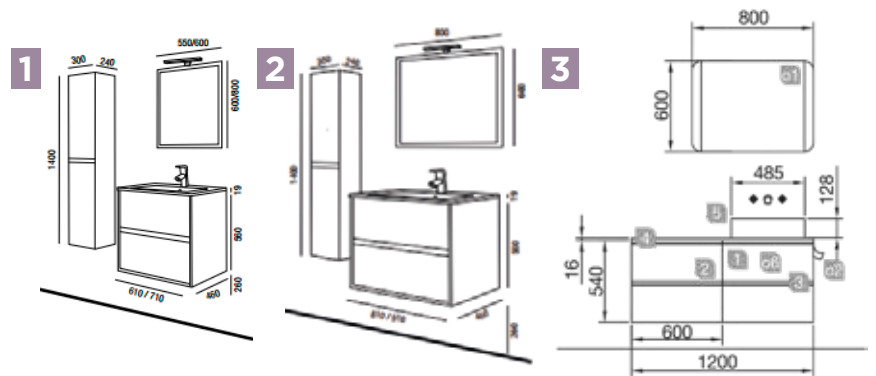

COLORIS

ACCESSOIRES

Siphonette lavabo digiclic ABS avec clapet inox. Entretien facile grâce au nettoyage par le dessus Gris SA12333

Vidage universel Cut & Click avec panier récupérateur. Clapet Laiton, entretien facile SA11834

Siphon extra-plat SA06584

Tubulure Connectic gain d'espace avec assemblage sans serrage SA12089