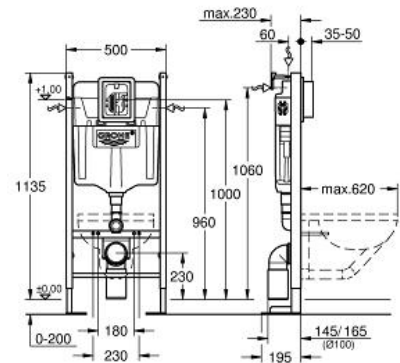

BÂTI-SUPPORT

Série Chantier
Autoportant, 3/6 L SA12308

Série Skate Air
Panneau de commande 3/6 L SA11868

MEUBLE HABILLAGE

MEUBLE

Meuble pour bâti-support H 131 cm, P24,1cm.
Panneau mélaminé ép. 1,6cm.
Découpe d'évacuation et de fixation
(pas de découpe pour plaque à réaliser)