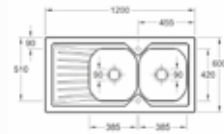

SANITAIRE HARMONIA - ÉVIER

ÉVIER GRÈS 2 BACS

2 BACS - VIDAGE INCLUS

À poser - 120 x 60 cm
Blanc
SA11821

À encastrer - 113 x 51,5 cm
Blanc
SA11822