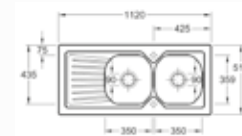

ÉVIER GRÈS 2 BACS

2 BACS - VIDAGE INCLUS

À poser - 120 x 60 cm
Blanc
SA11821

À encastrer - 113 x 51,5 cm
Blanc
SA11822