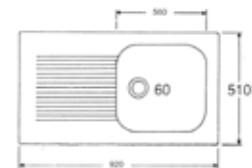

À encastrer - 113 x 51,5 cm
Blanc
SA11822

SANITAIRE HARMONIA - ÉVIER
ÉVIER GRÈS 1 BAC

1- BAC À ENCASTRER

92 x 51 cm
Blanc
 SA00295

2- BAC À POSER

100 x 60 cm
Blanc
 SA00289

1

2