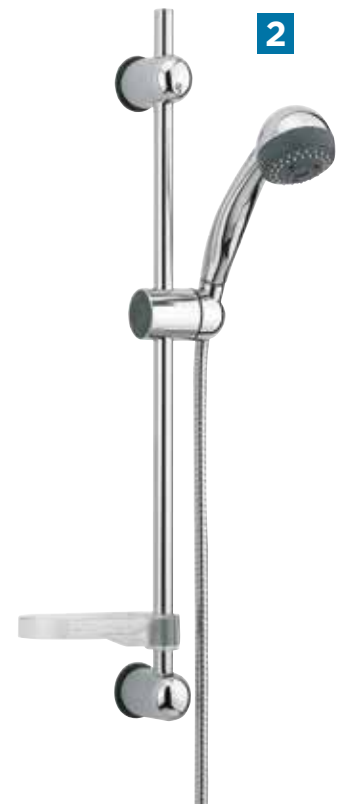

1. KIT DOUCHE

2 jets : douchette support mural flexible double agrafage 175 cm
Chromé

SA09415

2. SET DE DOUCHE

Douchette 2 jets avec picots anti-calcaire, barre de douche $\varnothing 18$ mm entraxe ajustable en hauteur, flexible universel 1,75 m double agrafage et un porte savon.
Chromé

SA08444