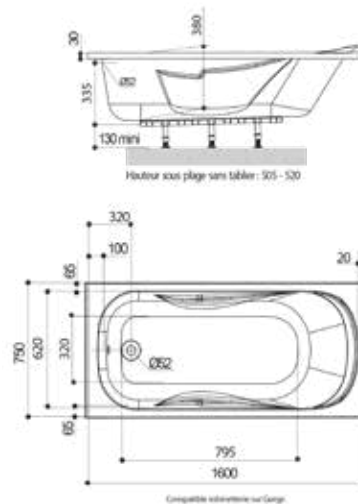

**MITIGEUR ÉVIER**

Tout laiton. Livré avec flexibles de raccordement. Chromé

SA11890

Experts et Partenaires

BAIGNOIRE ACRYLIQUE TOPLAX

Caractéristiques :
renfort ABS, absence de fibre de verre.

160 - 75 cm
Blanc SA09585