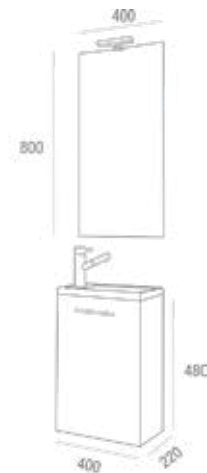

SANS OPTION ÉCLAIRAGE