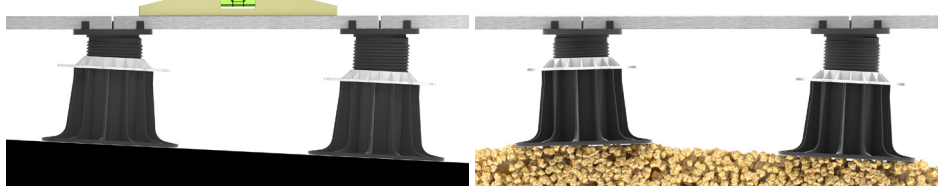

Les plots

COMPENSE ET CRÉE DES PENTES JUSQU'À 5% SUR DALLE OU SUR GRAVIER