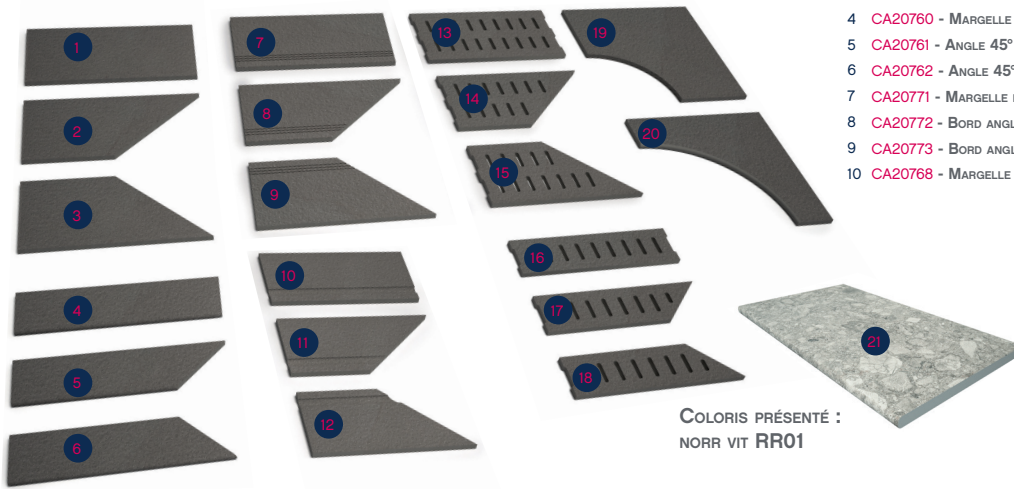

COLORIS PRÉSENTÉ :
NORR VIT RR01

1. 1 CA20764 - MARGELLE BORD DROIT 30x60
2. 2 CA20765 - ANGLE 45° DROIT 30x60
3. 3 CA20766 - ANGLE 45° GAUCHE 30x60
4. 4 CA20760 - MARGELLE BORD DROIT 15x60
5. 5 CA20761 - ANGLE 45° DROIT 15x60
6. 6 CA20762 - ANGLE 45° GAUCHE 15x60
7. 7 CA20771 - MARGELLE BORD ANTIDÉRAPANT 30x60
8. 8 CA20772 - BORD ANGLE ANTIDÉRAPANT DROIT 30x60
9. 9 CA20773 - BORD ANGLE ANTIDÉRAPANT GAUCHE 30x60
10. 10 CA20768 - MARGELLE BORD FRAISÉ 30x60
11. 11 CA20769 - ANGLE FRAISÉ DROIT 30x60
12. 12 CA20770 - ANGLE FRAISÉ GAUCHE 30x60
13. 13 CA19806 - GRILLE CANIVEAU 30x60
14. 14 CA20776 - GRILLE ANGLE DROIT 30x60
15. 15 CA20777 - GRILLE ANGLE GAUCHE 30x60
16. 16 CA19805 - GRILLE CANIVEAU 15x60
17. 17 CA20774 - GRILLE ANGLE DROIT 15x60
18. 18 CA20775 - GRILLE ANGLE GAUCHE 15x60
19. 19 CA20767 - PIÈCE D'ANGLE ARRONDI 30 60x60
20. 20 CA20763 - PIÈCE D'ANGLE ARRONDI 15 60x60
21. 21 CA23106 - UNICO 33x60 NORR VIT
    EXISTE EN 19 COLORIS