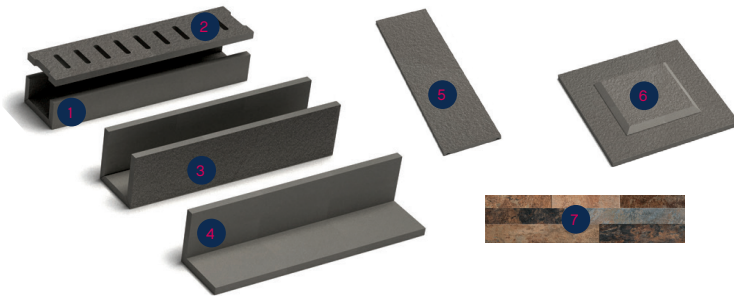

Pièces spéciales Gamme Jardin rectifiées

COLLECTION 20 MM SAUF TREND ET COMPACT

1. 1 CA20779 - CANIVEAU 15x60
2. 2 CA19805 - GRILLE 15x60
3. 3 CA20780 - BORD U 15x60
4. 4 CA20781 - BORD L 15x60
5. 5 CA23343 - DESSUS ASSEMBLÉ 50x50
6. 6 CA23344 - COUVERTURE DE MUR 30X120
7. 7 CA23077 - RIFT 3D 10,4x45 ARDESIE AFRICA STONE
   EXISTE EN 15 COLORIS