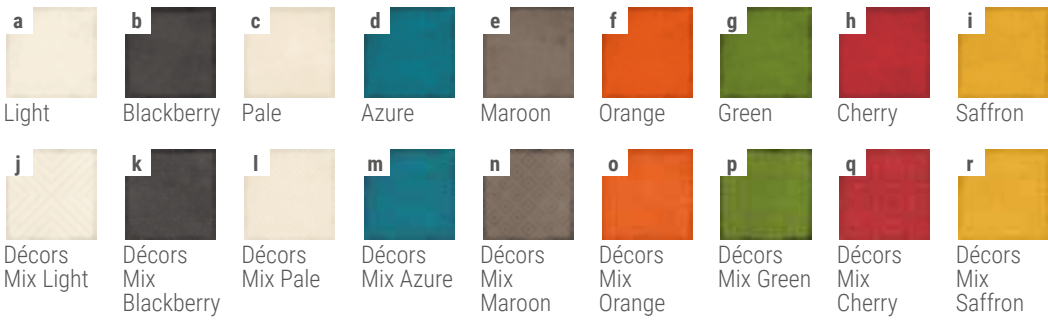

1- NOUVEAU! JUICY

0,97 m² / paquet

19,7 x 19,7 .....29,90 € / m²

- a Light..... CA24935
- b Blackberry CA24937
- c Pale CA24934
- d Azure CA24936
- e Maroon..... CA24933
- 19,7 x 19,7 .....39,90 € / m²
- f Orange CA24938
- g Green CA24941
- h Cherry CA24939
- i Saffron..... CA24940

Décor Mix - 19,7 x 19,7.....29,90 € / m²

- j Light..... CA24944
- k Blackberry CA24946
- l Pale CA24943
- m Azure CA24945
- n Maroon..... CA24942

Décor Mix - 19,7 x 19,7.....39,90 € / m²

- o Orange CA24947
- p Green CA24950
- q Cherry CA24948
- r Saffron CA24949

Une boîte de décors est composée de 12 motifs différents du même coloris.