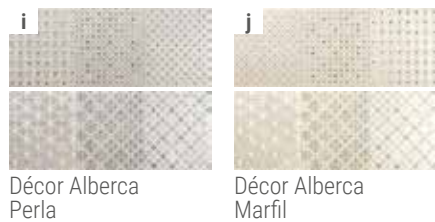

1- NOUVEAU! FRAME SLIM

Rectifié - Slim épaisseur 6 mm

1,40 m² / paquet

25 x 65 .....37,90 € / m²

a Blanco CA24957

b Perla CA24958

c Marfil CA24959

Décor Updown - 25 x 65 .....41,50 € / m²

d Blanco CA24960

e Perla CA24961

f Marfil CA24962

Ensemble composé de 2 carreaux :

Décor Volume - 25 x 65 .....92,90 € / ens

g Blanco CA24963

h Perla CA24964

Décor Alberca - 25 x 65 .....67,60 € / ens

i Perla CA24966

j Marfil CA24967