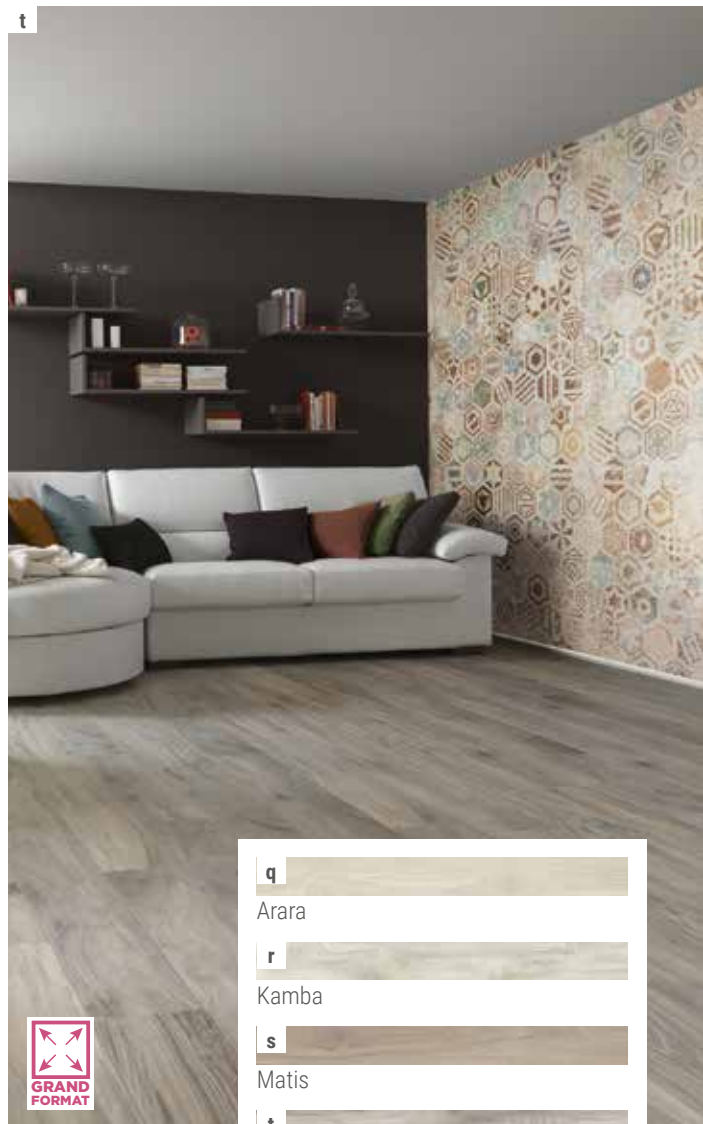

- **q** Arara
- **r** Kamba
- **s** Matis
- **t** Nawa
- **u** Tuxa

3- ACANTO

Grès cérame émaillé rectifié

PEI 4 - 0,96 m² / paquet

20 x 120..... 54,90 € / m²

- **l** Bianco CA22489
- **m** Grigio CA22490
- **n** Noce..... CA22491
- **o** Miele..... CA22492
- **p** Rovere..... CA22493

Existe aussi en 30 x 120 rectifié

à 54,90 € / m²

PRIX EN BAISSÉ Plinthe

9,8 x 120..... 23,85 € / pce

- **l** Bianco CA22494
- **m** Grigio CA22495
- **n** Noce..... CA22496
- **o** Miele..... CA22497
- **p** Rovere..... CA22498

- **l** Bianco
- **m** Grigio
- **n** Noce
- **o** Miele
- **p** Rovere

4- AMAZON

Grès cérame rectifié

1,20 m² / paquet

20 x 120 ..... 59,00 € / m²

- **q** Arara CA24032
- **r** Kamba CA24033
- **s** Matis CA24034
- **t** Nawa CA24035
- **u** Tuxa CA24036

1,44 m² / paquet

20 x 180 ..... 79,00 € / m²

- **q** Arara..... CA24027
- **r** Kamba CA24028
- **s** Matis CA24029
- **t** Nawa CA24030
- **u** Tuxa CA24031

Plinthe assortie - 6,5 x 120 ..... 28,30 € / pièce