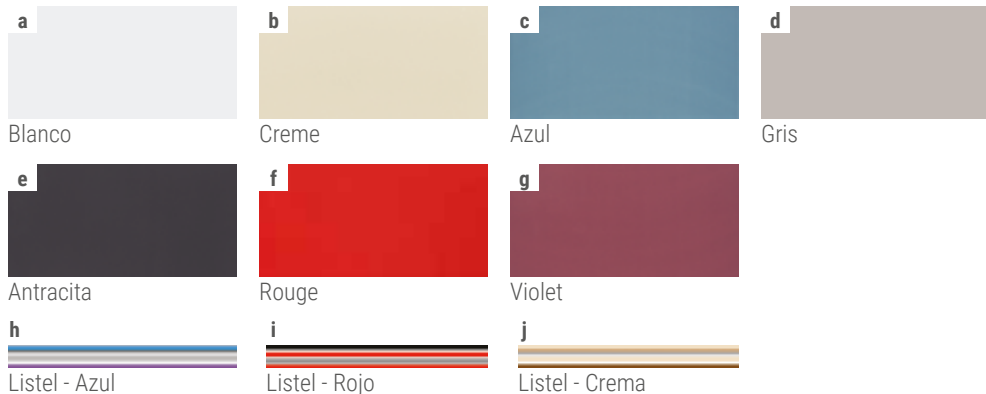

PRODUITS STOCKÉS