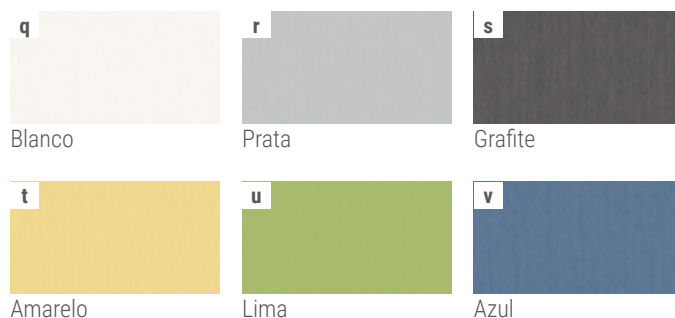

3- PARIS MARNE

NOUVEAU FORMAT

1,21 m² / paquet

24,7 x 44,7 ..... 18,25 € / m²

q Blanco	CA24805
r Prata	CA24806
s Grafite	CA24807
t Amarelo	CA24808
u Lima	CA24809
v Azul	CA24810