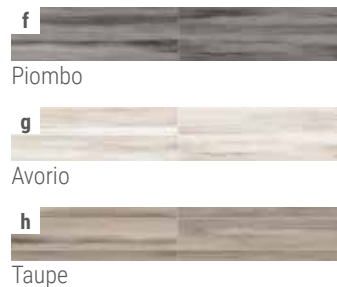

1- URBAN FOREST
Grès cérame émaillé rectifié
PEI 4 - 1,08 m² / paquet

15 x 90 ..... 49,90 € / m²

- a White CA24410
- b Grey CA24411
- c Beige CA24412
- d Orange CA24413
- e Mix CA24414