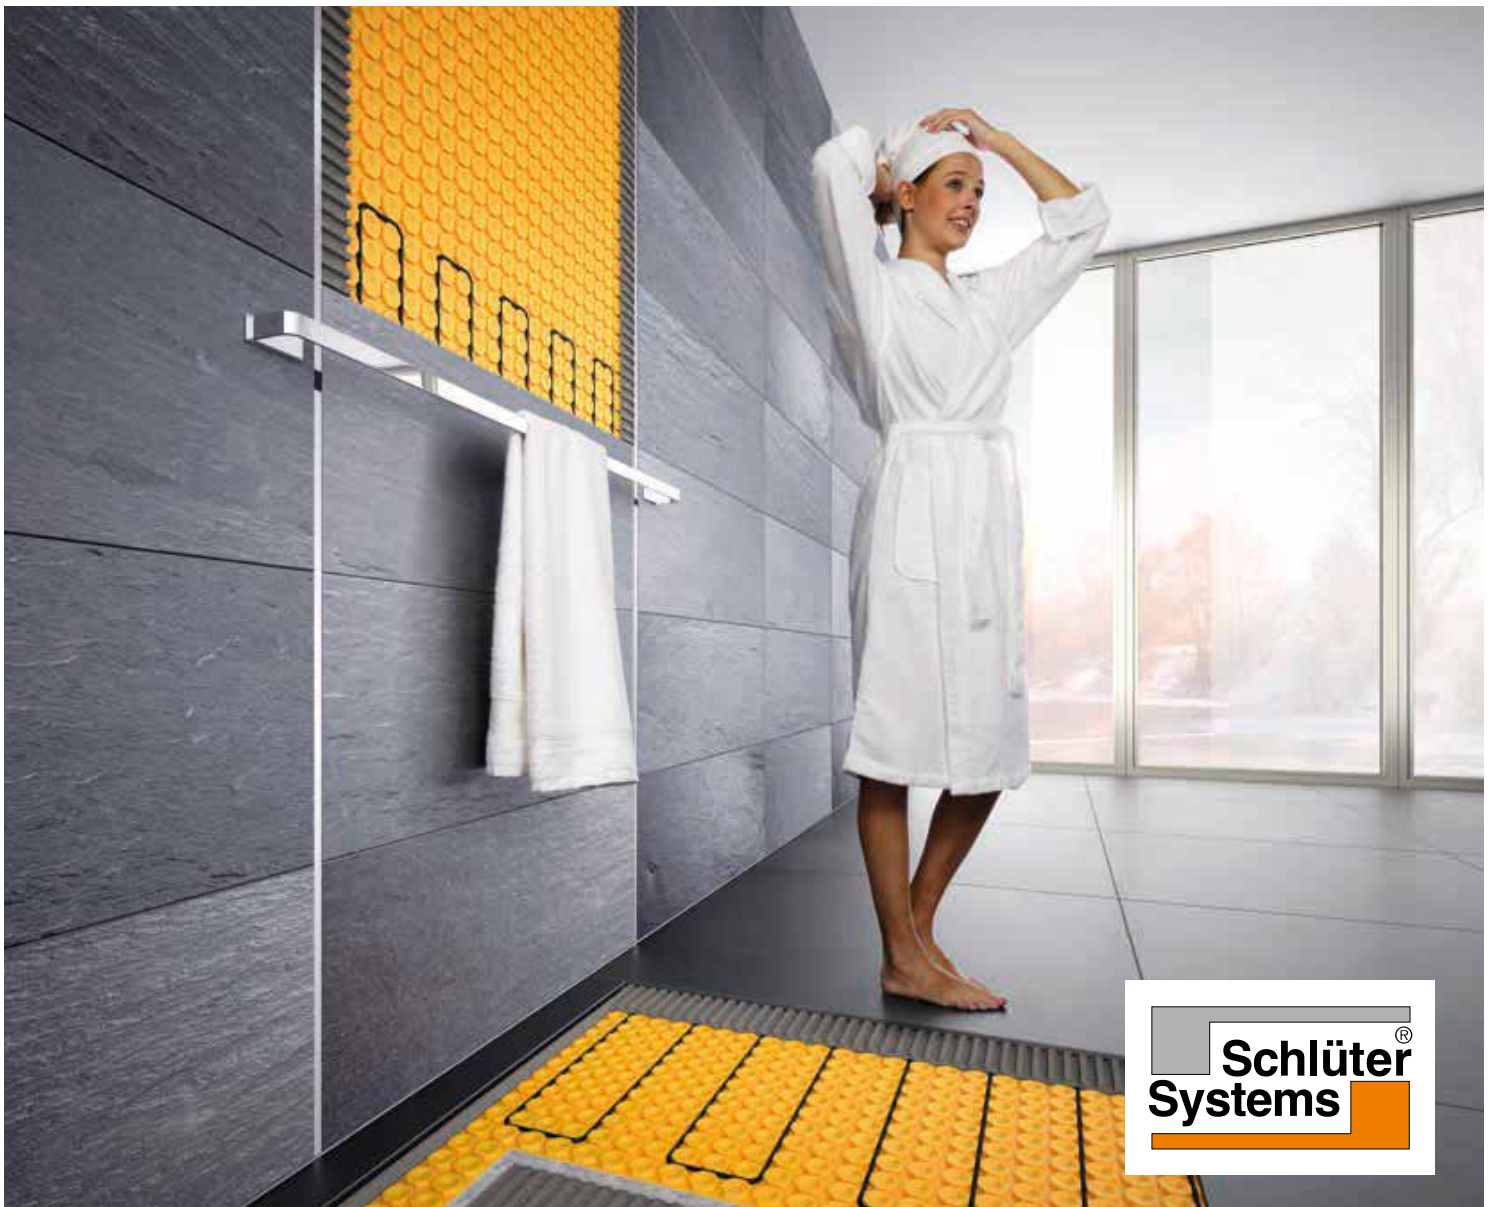

Schlüter®
Systems