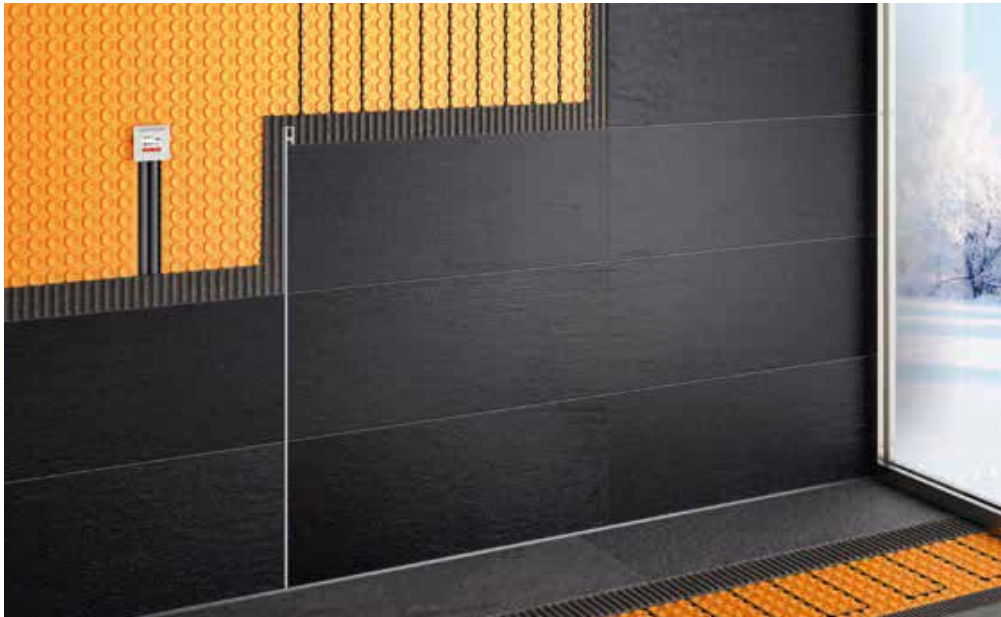

Schlüter®
Systems