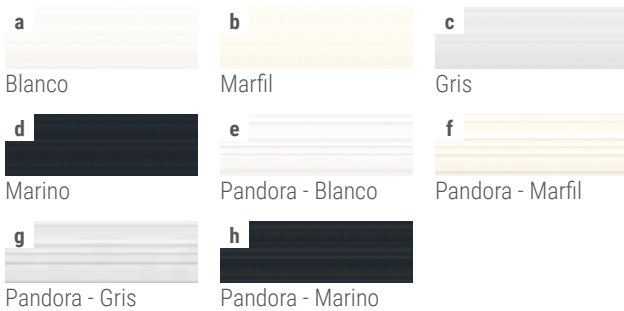

3- CRYSTAL **Rectifié - 1,26 m² / paquet**

31,5 x 100	57,90 € / m²
a Blanco	CA22627
b Marfil	CA22628
c Gris	CA22629
d Marino	CA22630
Pandora Relief	
31,5 x 100	64,90 € / m²
e Blanco	CA22631
f Marfil	CA22632
g Gris	CA22633
h Marino	CA22634

4- NOUVEAU! VULCANO 100

Rectifié - 1,26 m² / paquet	
31,5 x 100	57,90 € / m²
i Blanco	CA25087
j Corten	CA25088
k Silver	CA25089
l Iron	CA25090
Décor MILENIO - 31,5 x 100	57,90 € / m²
m Blanco	CA25091
n Corten	CA25092
o Silver	CA25093
p Iron	CA25094
Décor GOLDEN GATE - 31,5 x 100	64,90 € / m²
q Décor commun à tous les unis	CA25095