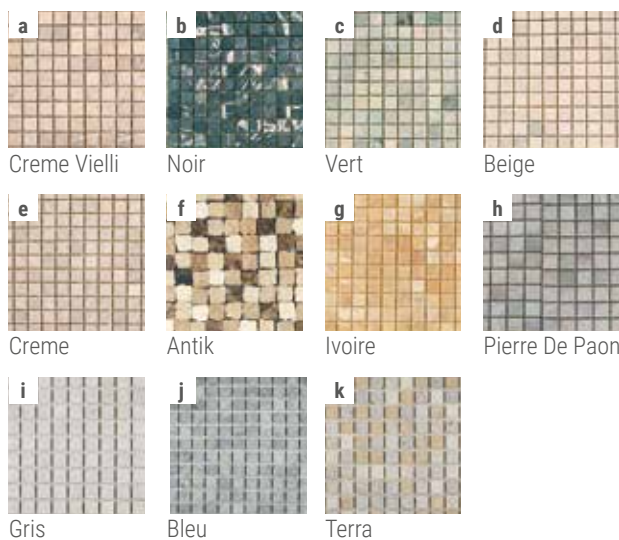

5- JADE FLOOR

0,465 m² / paquet

30,5 x 30,5 ..... 97,50 € / m²

a Crème Vielli CA12613

b Noir CA10738

c Vert CA10739

30,5 x 30,5 ..... 105,90 € / m²

d Beige CA10740

e Crème CA12612

f Antik CA17130

g Ivoire CA10741

30,5 x 30,5 ..... 110,55 € / m²

h Pierre De Paon CA14977

30,5 x 30,5 ..... 114,65 € / m²

i Gris CA18926

j Bleu CA18927

k Terra CA18928

6- JADE NATURE

0,465 m² / paquet

30,5 x 30,5 ..... 69,90 € / m²

l Vert CA10745

m Nature Noir CA10744

30,5 x 30,5 ..... 76,35 € / m²

n Beige CA10746

o Ivoire CA10747

30,5 x 30,5 ..... 95,50 € / m²

p Bleu CA18930

q Crème CA12619

r Gris CA18929

30,5 x 30,5 ..... 104,35 € / m²

s Pierre de Paon CA14978