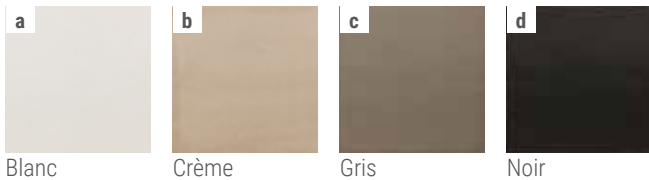

1- BELLE ÉPOQUE

Aspect carreau de ciment - Grès émaillé

0,50 m² / paquet

13,8 x 13,8 cm ..... 98,90 € / m²

- a Blanc..... CA24153
- b Crème..... CA24154
- c Gris..... CA24155
- d Noir..... CA24156

13,2 x 13,2 cm ..... 109,90 € / m²

e Grand Patchwork Faïence CA24158

13,8 x 13,8 cm ..... 119,90 € / m²

f Mix Grès émaillé CA24157