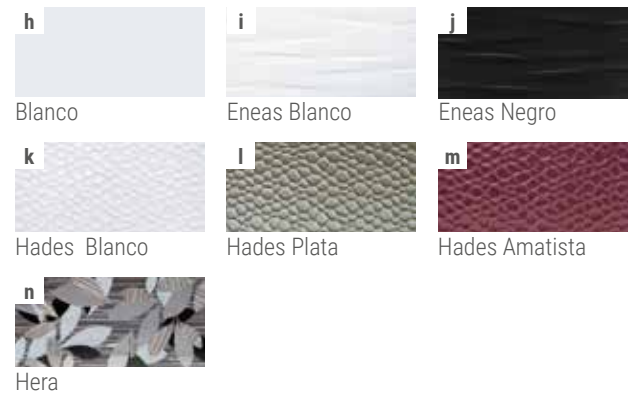

1- ECLIPSE

Aspect mat - 1,26 m² / paquet

30 x 60	26,90 € / m²
a Blanco.....	CA24257
b Negro.....	CA24572

Décor

30 x 60	32,85 € / m²
c Luna Blanco - 1,08 m² / paquet	CA23741
30 x 60	32,85 € / m²
d Luna Negro - 1,08 m² / paquet.....	CA21046
e Sol décor - 1,26 m² / paquet.....	CA24563

Décor - 30 x 60.....	33,90 € / pce
f Ocaso Blanco	CA21048
g Ocaso Negro.....	CA21312

2- MITO

Aspect brillant - 1,26 m² / paquet

30 x 60	26,90 € / m²
h Blanco.....	CA24571

Décor

1,26 m² / paquet - 30 x 60	32,85 € / m²
i Eneas Blanco.....	CA24070
30 x 60	32,85 € / m²
j Eneas Negro - 1,08 m² / paquet.....	CA21054
k Hades Blanco - 1,26 m² / paquet.....	CA24407
l Hades Plata - 1,26 m² / paquet	CA25477
m Hades Amatista - 1,08 m² / paquet.....	CA24254
30 x 60	33,90 € / pce
n Hera.....	CA21055

PRODUITS STOCKÉS