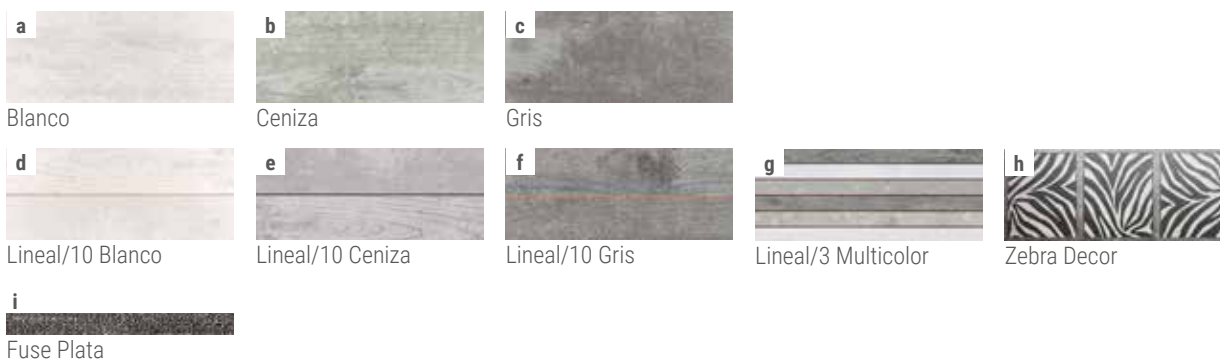

3- CONCRETE

1,40 m² / paquet

20 x 50 .....21,75 € / m²

a Blanco CA22349

b Ceniza CA22350

c Gris CA22351

Listel - 4,5 x 50 .....15,95 € / pce

i Fuse Plata CA22357

Décor - 1,40 m² / paquet

20 x 50 .....29,00 € / m²

d Lineal/10 Blanco CA22352

e Lineal/10 Ceniza CA22353

f Lineal/10 Gris CA22354

20 x 50 .....31,10 € / m²

g Lineal/3 Multicolor CA22355

20 x 50 .....24,85 € / pce

h Zebra Decor CA22356

Sols assortis

1,00 m² / paquet

45 x 45 .....26,95 € / m²

Blanco CA22358

Ceniza CA22359

Gris CA22360