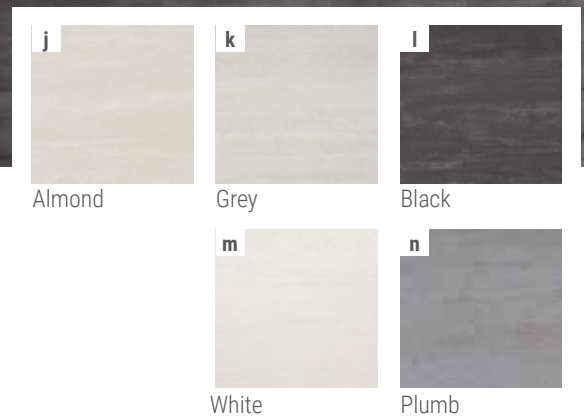

Il fallait
y penser !

KIT RUBICLEAN PRO :

Kit composé d'un bac à égouttoir,
d'une taloche éponge haute
absorption et d'un talochon
caoutchouc pour joints.

68,35 € / uni
OU15877

2- SILK

Grès cérame émaillé

1,45 m² / paquet

30 x 60,4 ..... 28,95 € / m²

g Grey PEI 5 ..... CA20215

h White PEI 5 ..... CA20217

i Plumb PEI 4 ..... CA20218

Plinthe - 8 x 60,4 ..... 7,25 € / pce

Grès cérame émaillé

1,42 m² / paquet

45 x 45 ..... 24,95 € / m²

j Almond PEI 5 ..... CA22229

k Grey PEI 5 ..... CA22074

l Black PEI 4 ..... CA22071

m White PEI 5 ..... CA22020

n Plumb PEI4 ..... CA22897

Plinthe - 8 x 45 ..... 4,55 € / pce

Existe aussi en format 60,4 x 60,4 (sauf Almond).. 34,95 € / m²

Plinthe - 8 x 60,4 ..... 7,45 € / pce