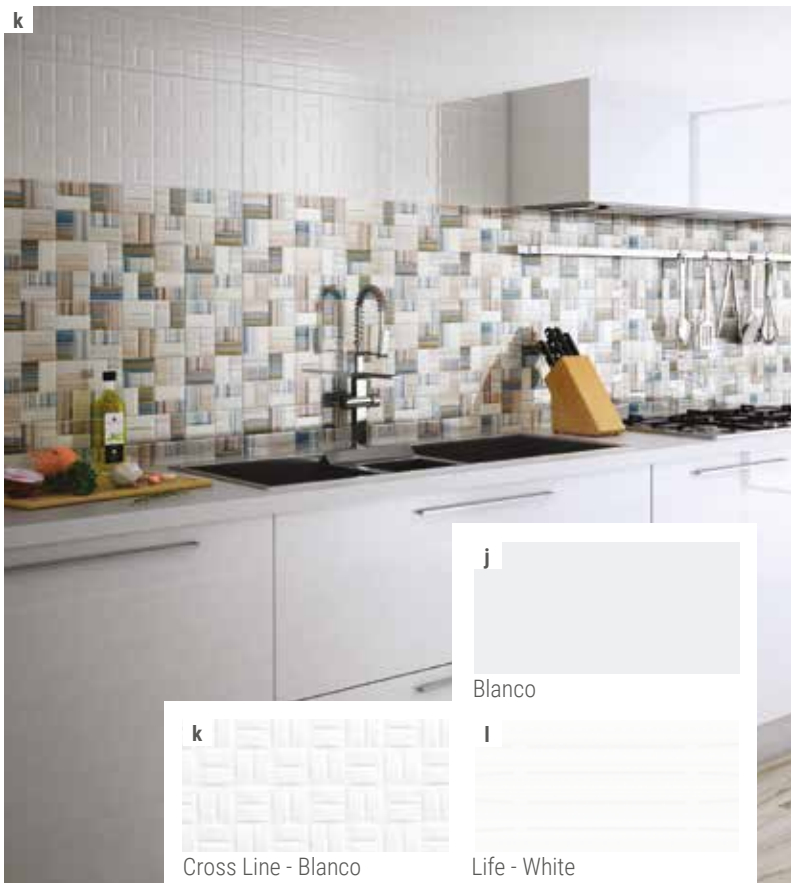

2- **NOUVEAU!** BLANCOS

1,63 m² / paquet

25 x 50 ..... 16,50 € / m²

j Blanco CA23693

k Cross Line - Blanco CA24760

l Life - White CA24761

m Andros - Blanco CA24756

n Andros - Negro CA24759

o Andros - Gris CA24757

p Andros - Marengo CA24758

q Planet - Blanco CA24762

r Planet - Azul CA24763