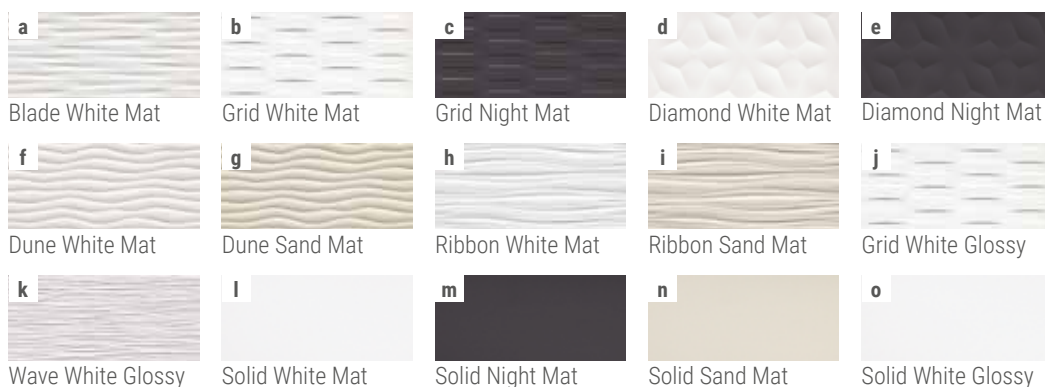

3- 3D WALL DESIGN

Rectifié - 1,28 m² / paquet

40 x 80 .....59,00 € / m²

- a Blade White Mat..... CA23905
- b Grid White Mat..... CA23906
- c Grid Night Mat..... CA23907
- d Diamond White Mat..... CA23908
- e Diamond Night Mat..... CA23909
- f Dune White Mat..... CA23910

- g Dune Sand Mat..... CA23911
- h Ribbon White Mat..... CA23912
- i Ribbon Sand Mat..... CA23913
- j Grid White Glossy..... CA23916
- k Wave White Glossy..... CA23917

Rectifié - 1,60 m² / paquet

40 x 80 .....54,00 € / m²

- l Solid White Mat..... CA23918
- m Solid Night Mat..... CA23919
- n Solid Sand Mat..... CA23920
- o Solid White Glossy..... CA23921