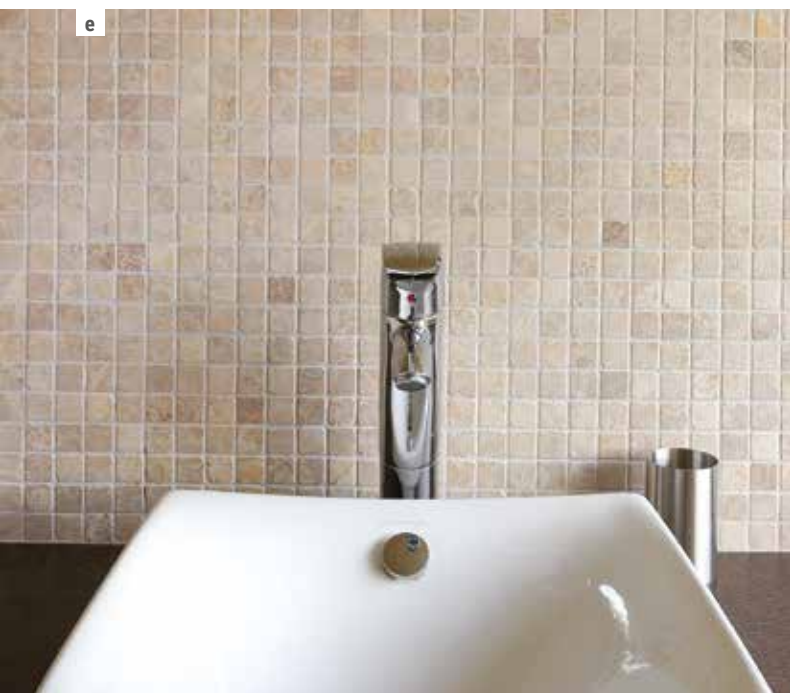

5- JADE FLOOR

0,465 m² / paquet

30,5 x 30,5 ..... 97,50 € / m²

a Crème Vielli CA12613

b Noir CA10738

c Vert CA10739

30,5 x 30,5 ..... 105,90 € / m²

d Beige CA10740

e Crème CA12612

f Antik CA17130

g Ivoire CA10741

30,5 x 30,5 ..... 110,55 € / m²

h Pierre De Paon CA14977

30,5 x 30,5 ..... 114,65 € / m²

i Gris CA18926

j Bleu CA18927

k Terra CA18928

6- JADE NATURE

0,465 m² / paquet

30,5 x 30,5 ..... 69,90 € / m²

l Vert CA10745

m Nature Noir CA10744

30,5 x 30,5 ..... 76,35 € / m²

n Beige CA10746

o Ivoire CA10747

30,5 x 30,5 ..... 95,50 € / m²

p Bleu CA18930

q Crème CA12619

r Gris CA18929

30,5 x 30,5 ..... 104,35 € / m²

s Pierre de Paon CA14978