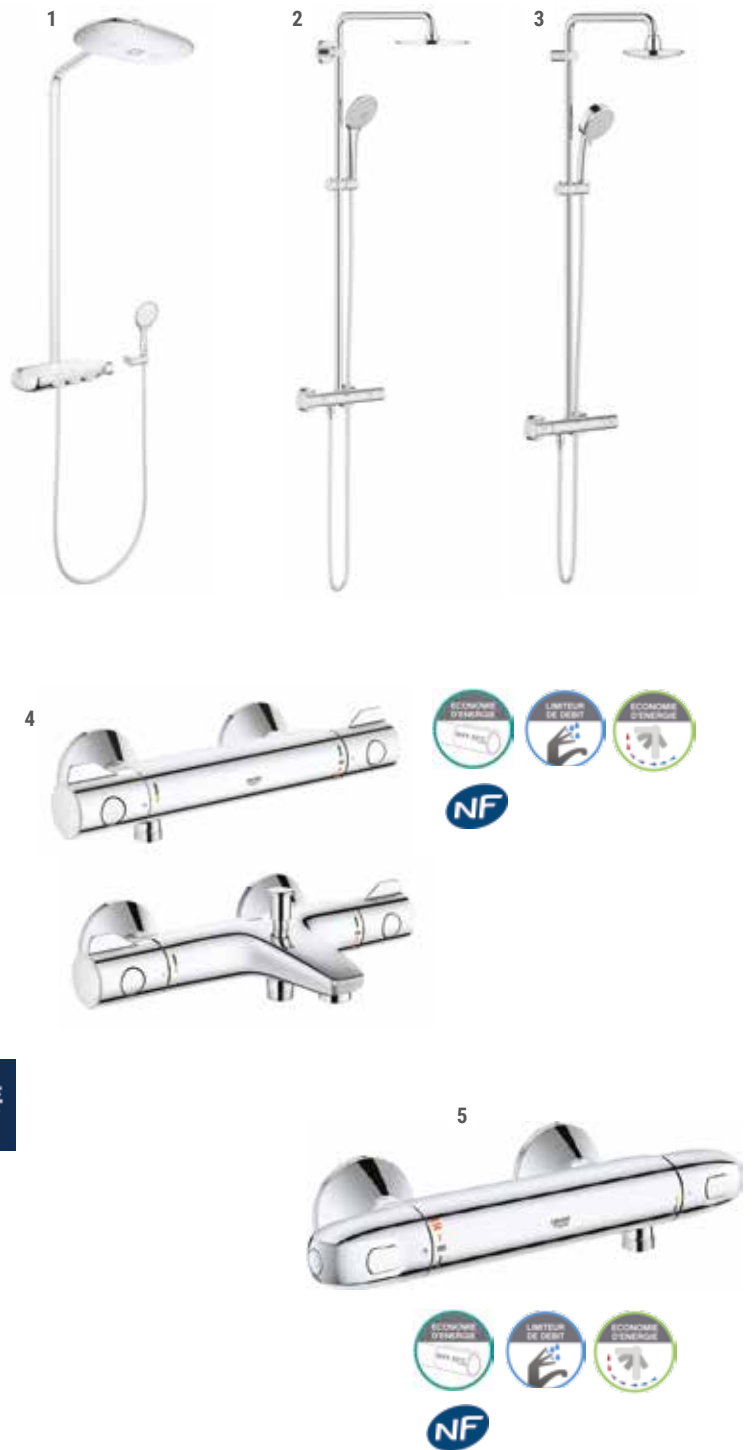

1- NOUVEAU ! RAINSHOWER SYSTEM

Rainshower System Smart Control 360 Duo. Poignée avec butée 38°. Douche de tête 361 x 220 mm. Douchette 2 jets. Tablette en verre sécurit.

Ensemble avec mitigeur thermostatique ..... SA12385 **1 729,20 €**

2- NOUVEAU ! EUPHORIA SYSTEM NF

Euphoria System XXL 210. Poignée avec butée 38°. Barre de douche orientable. Douchette 3 jets.

Ensemble avec mitigeur thermostatique..... SA12387 **783,00 €**

3- NOUVEAU ! TEMPESTA SYSTEM

Tempesta System 160. Poignée avec butée 38°. Bars de douche orientable horizontalement. Douchette 2 jets.

Ensemble avec mitigeur thermostatique..... SA12386 **613,80 €**

4- NOUVEAU ! MITIGEURS GRT 800

Thermostatique douche - Chromé..... SA12069 **189,90 €**
Thermostatique bain / douche - Chromé..... SA12106 **249,90 €**

5- MITIGEURS G1000

Thermostatique douche chromé ..... SA12073 **275,40 €**

PRODUITS STOCKÉS