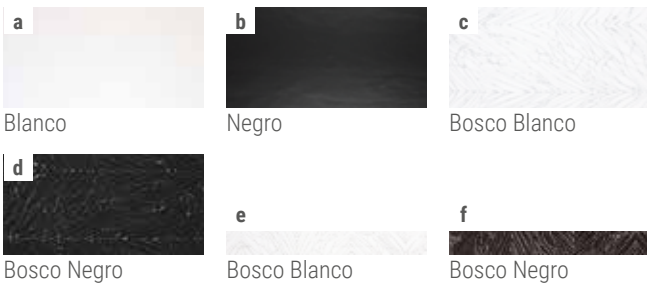

1- EDEN

1,08 m² / paquet

30 x 60 ..... 51,65 € / m²

a Blanco CA19538

b Negro CA19539

Décor - 30 x 60 ..... 56,30 € / pce

c Bosco Blanco CA19540

d Bosco Negro CA19541

Listel - 7 x 60 ..... 23,80 € / pce

e Bosco Blanco CA19542

f Bosco Negro CA19543

2- BRANCO

Rectifié - 1,08 m² / paquet

30 x 90 ..... 36,30 € / m²

g Blanc brillant CA22452

h Blanc mat CA22453

Listel Métal - 2,31 x 90 ..... 11,35 € / pce

i Gold brillant CA22454

j Silver mat CA22455