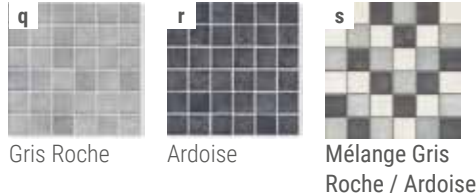

5- NOUVEAU ! FRESH SECURA
Grès cérame émaillé R10B antidérapant - 5 x 5..... 67,15 € / m²

o	Neige.....	CA23327
p	Mélange Gris Moyen.....	CA24217

le conseil de Océane

Conseillère VM Carrelages

Les sols Jasba présentent plusieurs avantages. Ils sont antidérapants. Vous pourrez donc marcher pieds nus dans votre salle de bain en toute tranquillité. Et grâce à la finition Clean Air Ceramics, vous pourrez les nettoyer facilement puisque cette technologie décompose les microbes et les germes.