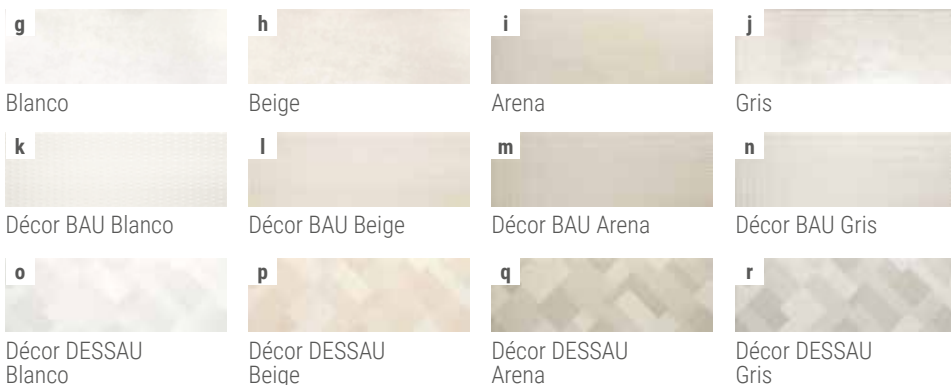

30 x 90 42,95 € / m²

e Arista Blanco CA23983

f Alizar Blanco CA23985

Sol assorti Zulech

1,01 m² / paquet - PEI 4

45 x 45 30,80 € / m²

Natural CA23986

Blanco CA23987