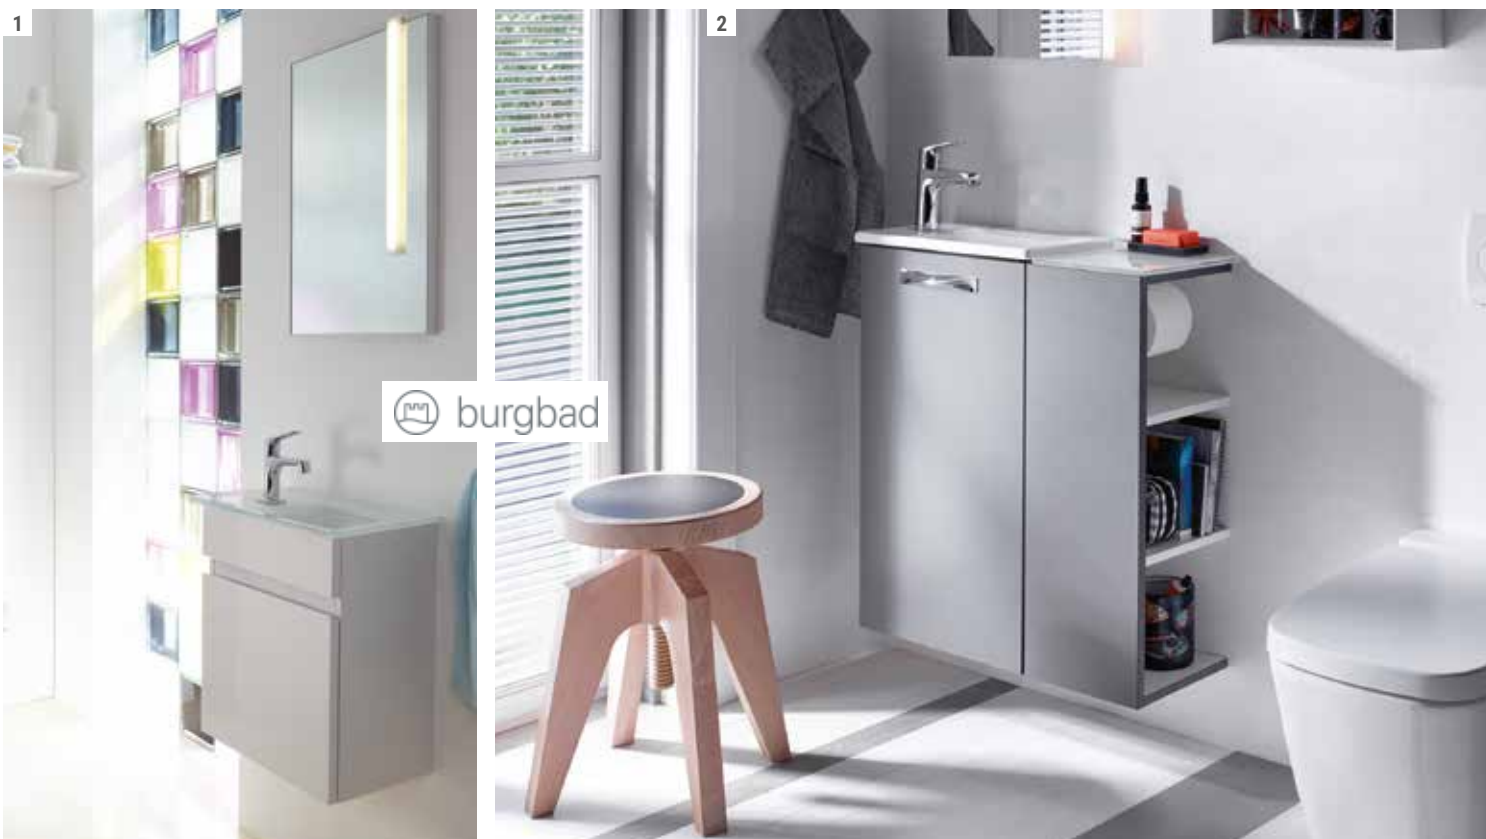

DECOTEC

inspiring bathrooms

1- LAVE-MAINS BEL

Lave-mains composé d'un plan en verre avec vasque intégrée et d'un meuble une porte L 42 x P 27 x H 49,5 cm. Miroir avec un éclairage LED vertical de 9 Watts L 40 x Ep. 3,2 x H 60 cm. 7 mélaminés décors bois, 2 mélaminés unis, 7 thermoformés décors bois, 2 thermoformés unis et 12 coloris de laques mates ou brillantes avec prise de main ou poignées. Prix hors robinetterie.

Ensemble meuble bas ..... 99SA944 **954,00 €** ⁽¹⁾
Miroir ..... 99SA904 **692,40 €** ⁽²⁾

2- LAVE-MAINS ESSENTO

Lave-mains L67 x P27 x H74 cm. Meuble bas 1 porte avec plan céramique + niche ouverte avec plan verre. Emplacement pour rouleau de papier toilette. Miroir avec éclairage LED latéral L 40 x H 80 x Ep. 3,8 cm. Existe en 5 mélaminés décors bois, 3 mélaminés unis, 12 laques mates ou brillantes, 4 mélaminés décors bois structure profonde, 3 acryls brillants. Prix hors robinetterie.

Ensemble meuble bas ..... 99SA944 **854,40 €** ⁽³⁾
Miroir ..... 99SA904 **471,60 €** ⁽²⁾

3- LAVE-MAINS BULLI

Lave-mains L 44 x P 23,5 x H 12,8 cm. Barre porte-serviettes Ø tube 14 mm. Crédence en résine translucide. Prix hors robinetterie.

Lave-mains ..... 99SA940 **208,80 €**
Barre porte-serviettes ..... 99SA940 **82,80 €**
Crédence ..... 99SA940 **274,80 €**

4- LAVE-MAINS COLIBRI

Lave-mains sans trop plein livré avec vidage intégré.

Dimensions : L 67 x P 23 x H 13,5 ..... 99SA940 **344,40 €**

5- NOUVEAU ! LAVE-MAINS ÉLÉGANCE

Meuble en panneau de 16 mm laqué haute brillance et mélamine. Poignée métallique finition chromée brillant. Charnières avec ouverture 105°, tête de charnière de 35 mm. Montage rapide, fermeture avec amortisseur hydraulique incorporé. Miroir de 3 mm. Partie postérieure en panneau de 14 mm avec chant effet miroir. Fixations invisibles, de montage directe de grande résistance à la charge, réglage en profondeur et hauteur. Plan vasque céramique profondeur 25 / 34 cm. Livré monté. Disponible en 6 coloris.

Gris Sablé - 45 cm ..... SA12394 **369,00 € l'ensemble** ⁽⁴⁾