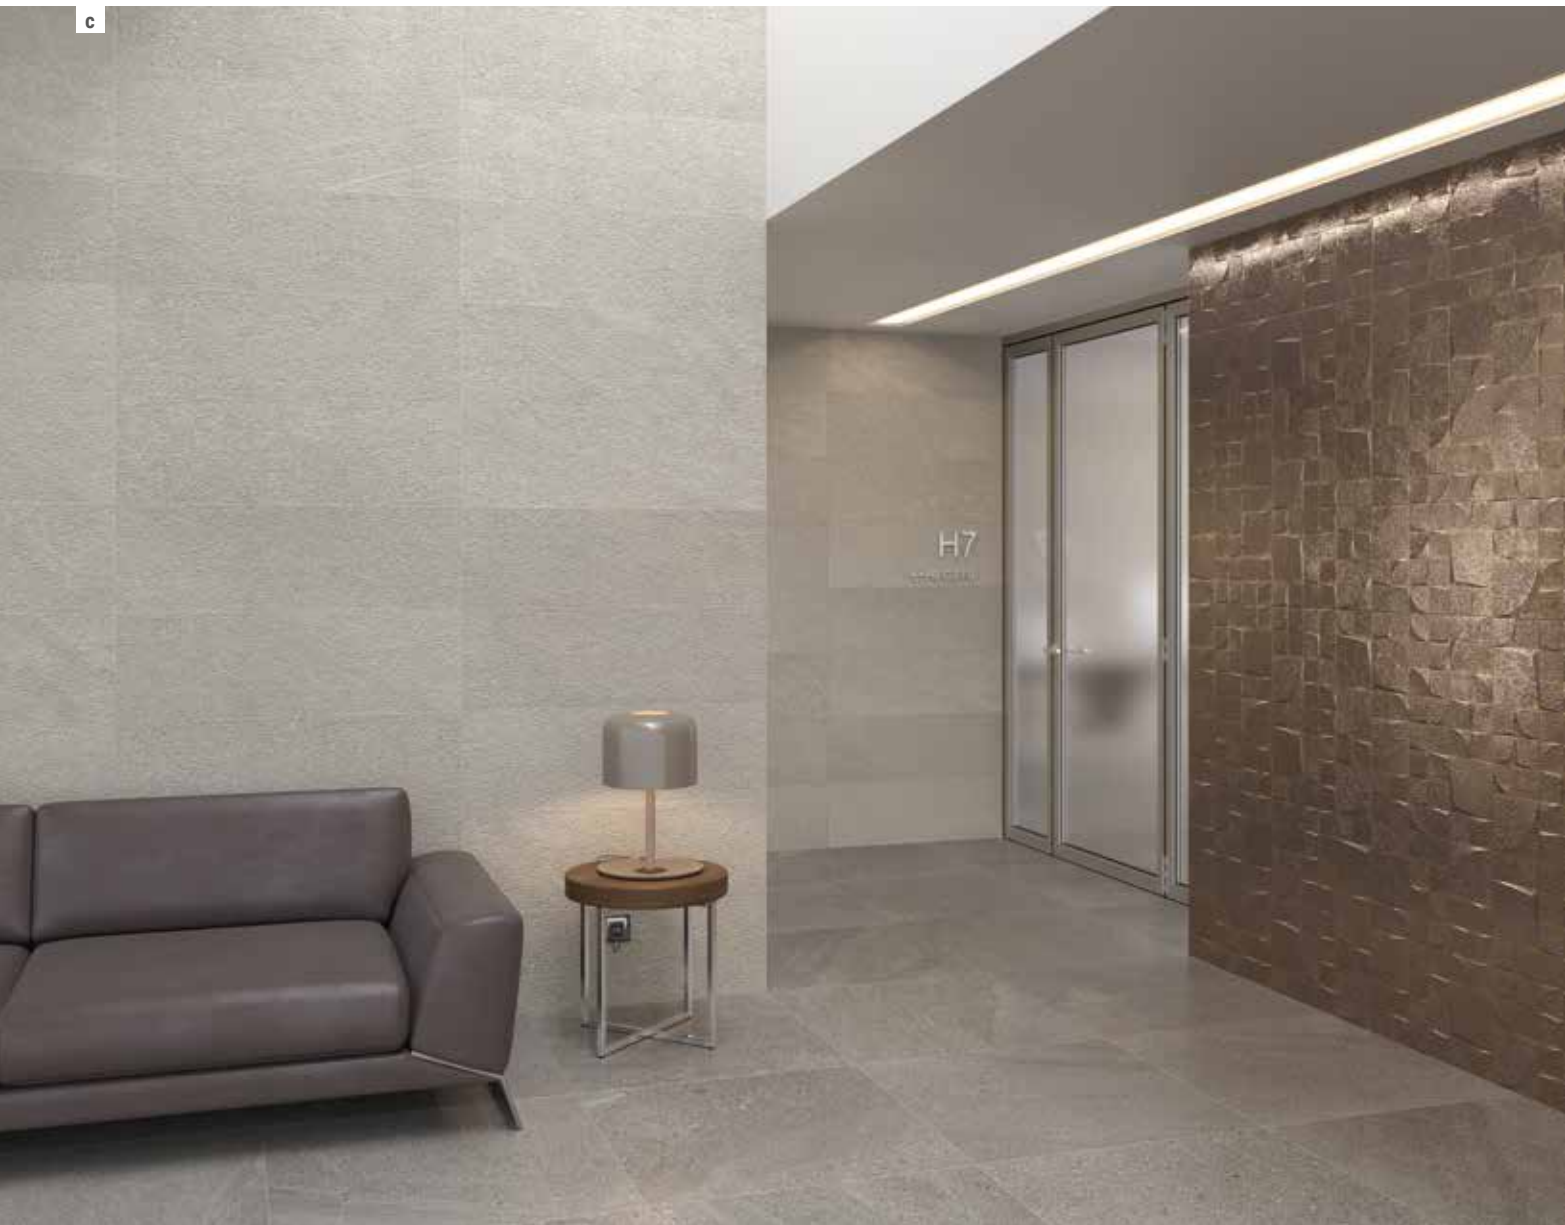

1- REIMS

Rectifié - 1,26 m² / paquet

31,5 x 100 57,90 € / m²

- a Blanco CA24011
- b Marfil CA24012
- c Gris CA24013

Décor Béziers

31,5 x 100 ..... 57,90 € / m²

- Blanco CA24014
- Marfil CA24015
- d Gris CA24016

Décor Nîmes

31,5 x 100 ..... 57,90 € / m²

- Blanco CA24017
- e Marfil CA24018
- Gris CA24019

Décor Jacquard

31,5 x 100 ..... 57,90 € / m²

- f Blanco CA24020
- Marfil CA24021
- Gris CA24022

Décor Narbonne - 31,5 x 100 ..... 64,90 € / m²

- Blanco CA24023
- Marfil CA24024
- g Gris CA24025