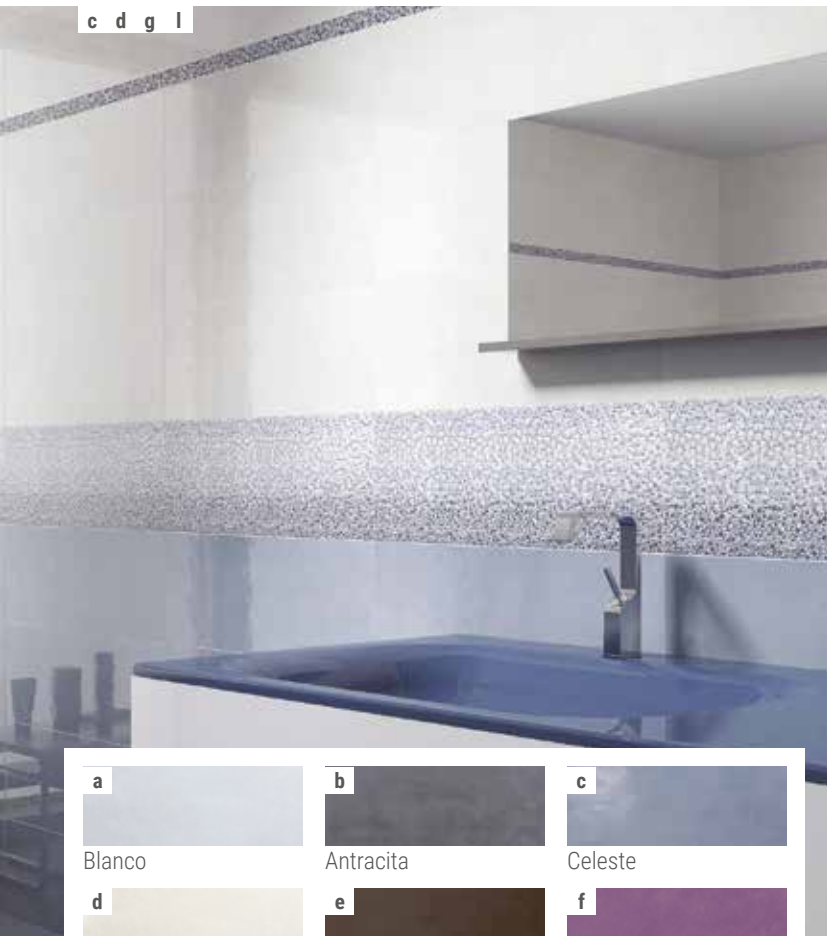

1- BOUTIQUE

1,23 m² / paquet

25 x 70 .....34,90 € / m²

a Blanco CA20530

b Antracita CA20534

c Celeste CA20535

25 x 70 .....39,15 € / m²

d Beige CA20531

e Marron CA20533

f Purpura CA20536

Décor - 1,23 m² / paquet

25 x 70 .....54,55 € / m²

g Concept Celeste CA20538

h Concept Antracita CA20539

25 x 70 .....72,75 € / m²

i Concept Marron CA20537

j Concept Purpura CA20540

Listel - 3,8 x 70 .....17,80 € / pce

k Marron CA20541

l Celeste CA20542

m Antracita CA20543

n Purpura CA20544

2- AFRIKA

1,23 m² / paquet

25 x 70 ..... 43,40 € / m²

o Blanco CA21449

p Negro CA21450

q Antracite CA21451

Décor - 30,5 x 36 ..... 75,65 € / pce

r Malla Negro CA21454

Listel - 5 x 36 ..... 18,05 € / pce

s Negro CA21453

PRODUITS STOCKÉS