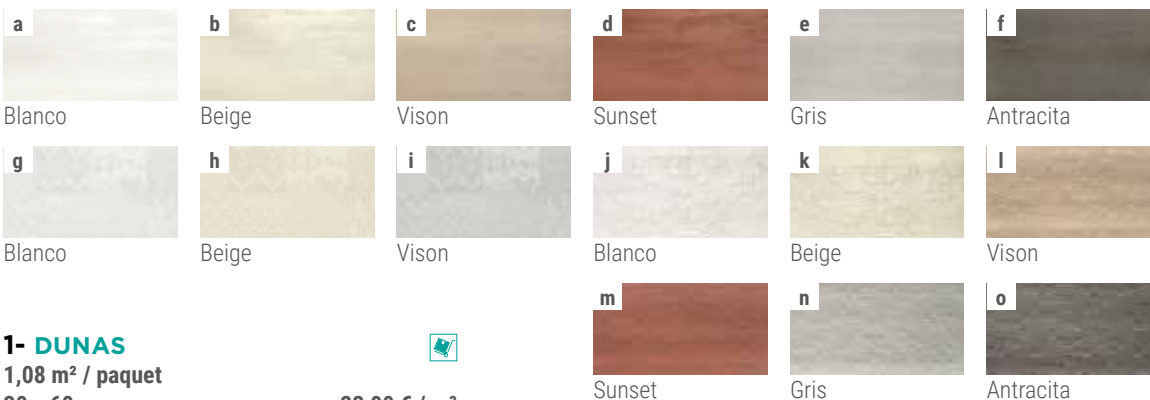

1- DUNAS

1,08 m² / paquet

30 x 60	23,90 € / m²
a Blanco	CA24248
b Beige	CA23202
c Vison	CA23203
d Sunset	CA23204
e Gris (1,26 m² / paquet)	CA24569
f Antracita	CA23206

Décor Cairo - 1,08 m² / paquet

30 x 60 (décor aléatoires)	30,90 € / m²
g Blanco (1,26 m² / paquet)	CA25057
h Beige	CA23214
i Vison	CA23215

Décor Tuareg - 1,08 m² / paquet

30 x 60	30,90 € / m²
j Blanco	CA23207
k Beige	CA23208
l Vison	CA23209
m Sunset	CA23210
n Gris	CA23211
o Antracita	CA23212

Sols assortis

PEI 4 - 1,01 m² / paquet

45 x 45	27,70 € / m²
Blanco	CA23598
Beige	CA23599