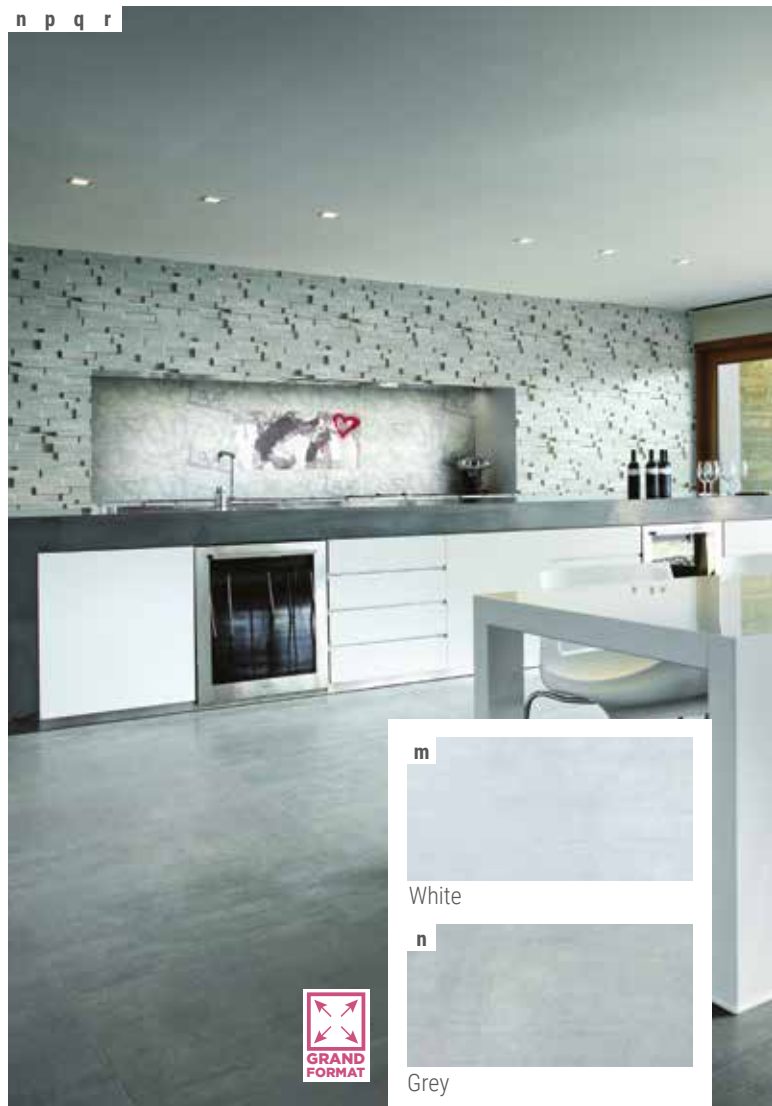

Plinthe - 8 x 60 9,95 € / pce

- i Avorio CA20981
- j Perla CA20982
- k Piombo CA20983
- l Nero CA20984

Avorio

Perla

Piombo

Nero

4- THE WALL

Grès cérame émaillé rectifié