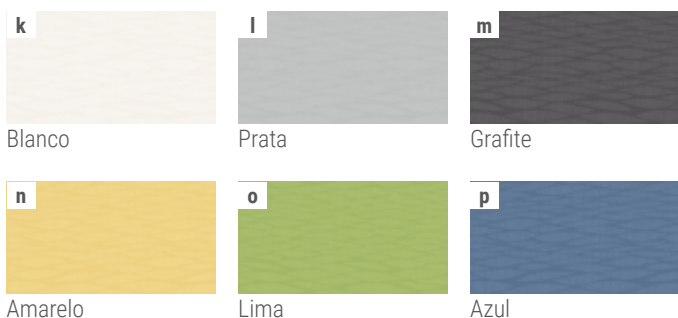

Rojo

Listel - Blanco

Listel - Pistacho

Listel - Negro

Listel - Lila

Listel - Rojo

 **PRODUITS STOCKÉS**

Sols assortis :
Jolly 30 x 30
voir p. 76