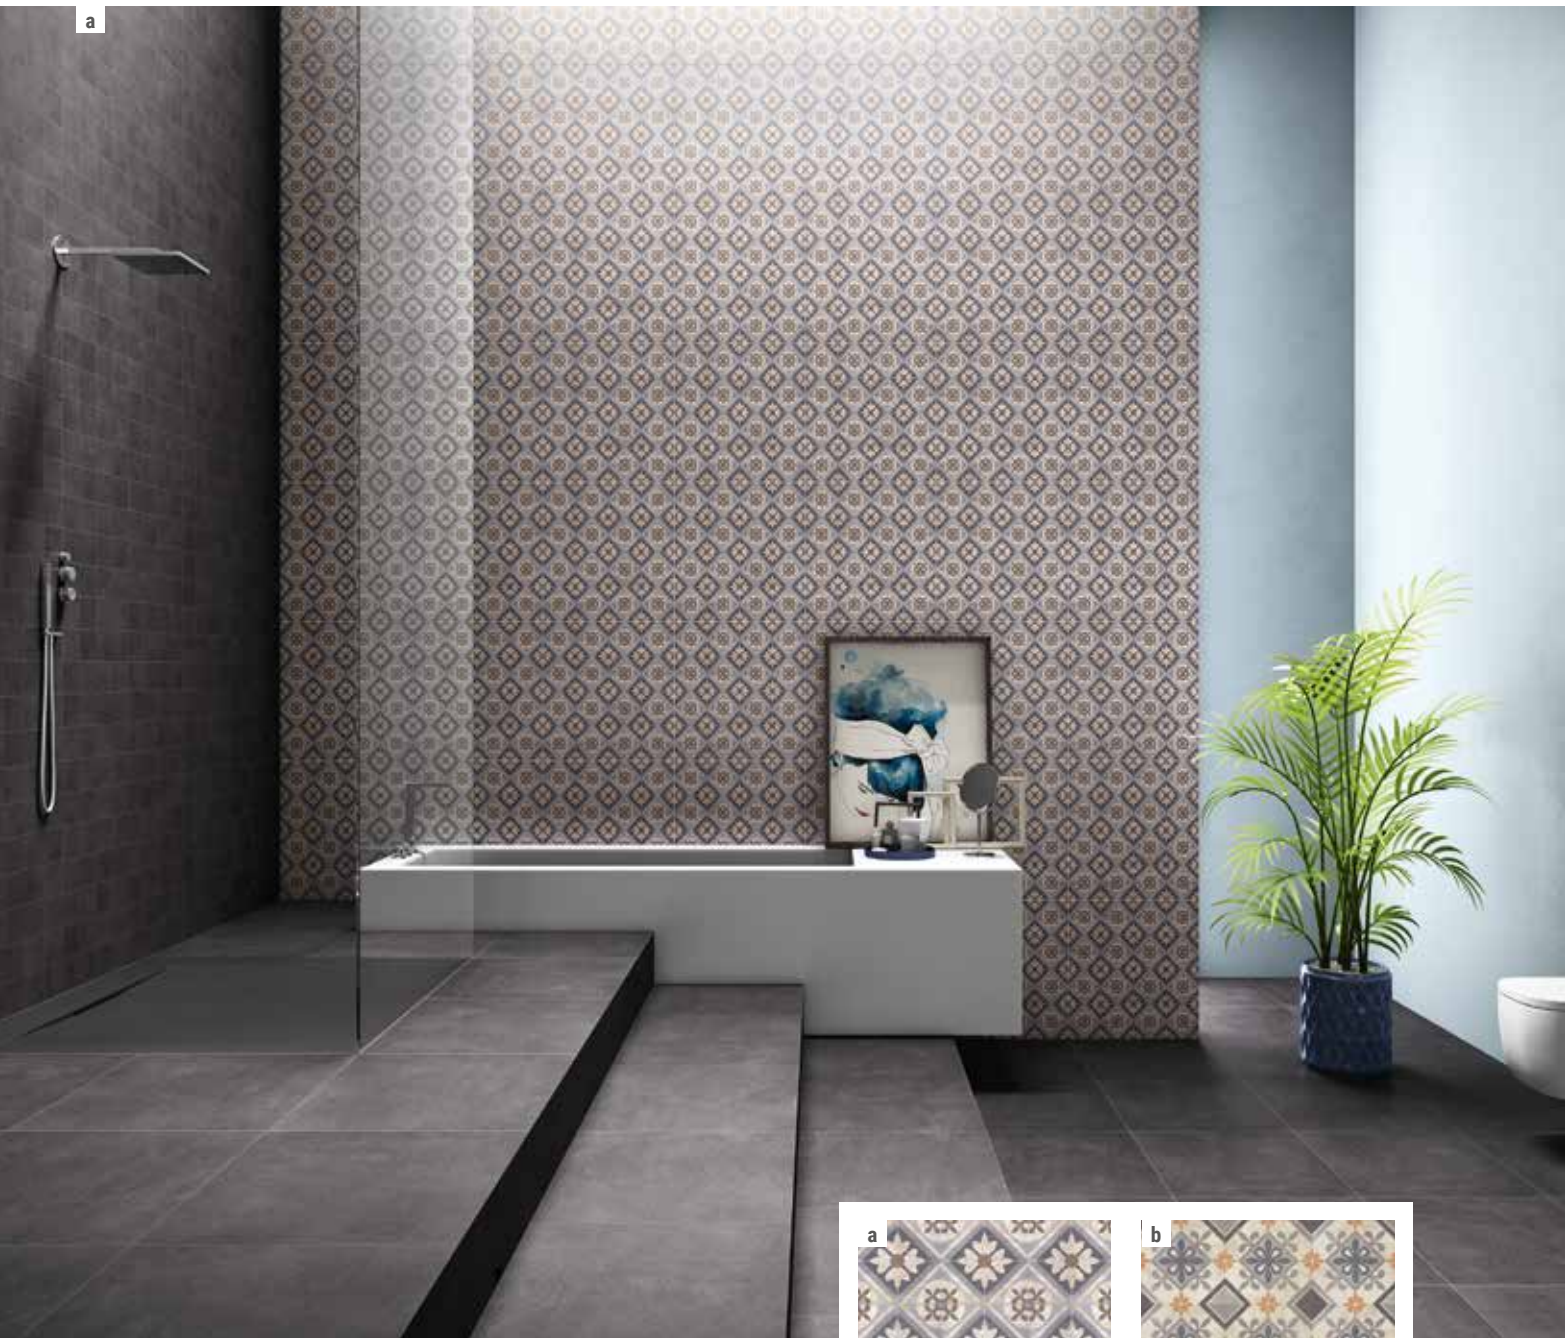

Grès cérame - Patchwork

Plaque de 31,8 x 31,8 cm 27,60 € / pce

g Grey CA22898

h Mix CA22899

i Black and white CA22900

DD3

DD4

DD5