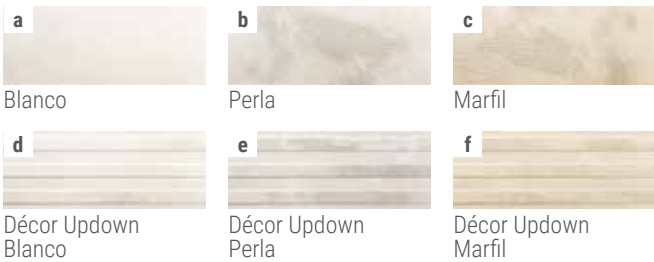

1- NOUVEAU! FRAME SLIM

Rectifié - Slim épaisseur 6 mm

1,40 m² / paquet

25 x 65 .....37,90 € / m²

a Blanco CA24957

b Perla CA24958

c Marfil CA24959

Décor Updown - 25 x 65 .....41,50 € / m²

d Blanco CA24960

e Perla CA24961

f Marfil CA24962

Ensemble composé de 2 carreaux :

Décor Volume - 25 x 65 .....92,90 € / ens

g Blanco CA24963

h Perla CA24964

Décor Alberca - 25 x 65 .....67,60 € / ens

i Perla CA24966

j Marfil CA24967