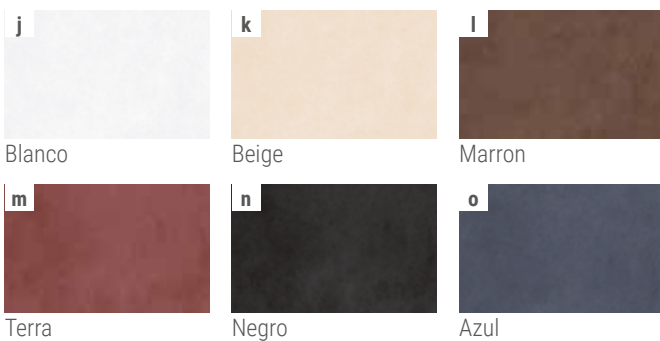

2- PLANET
1,50 m² / paquet

25 x 40 ..... 19,90 € / m²

j	Blanco	CA19079
k	Beige	CA19080
l	Marron	CA19081
m	Terra	CA19082
n	Negro	CA19083
o	Azul	CA19084
p	Malva	CA19085