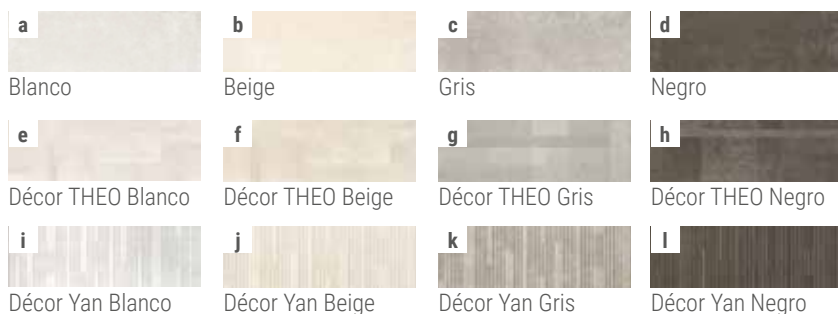

2- NOUVEAU ! KOTA

Rectifié - 1,26 m² / paquet

31,5 x 100 .....57,90 € / m²

a Blanco	CA25063
b Beige	CA25064
c Gris	CA25065
d Negro	CA25066

Décor THEO - 31,5 x 100 .....64,90 € / m²

e Blanco	CA25067
f Beige	CA25068
g Gris	CA25069
h Negro	CA25070

Décor Yan - 31,5 x 100 .....57,90 € / m²

i Blanco	CA25071
j Beige	CA25072
k Gris	CA25073
l Negro	CA25074