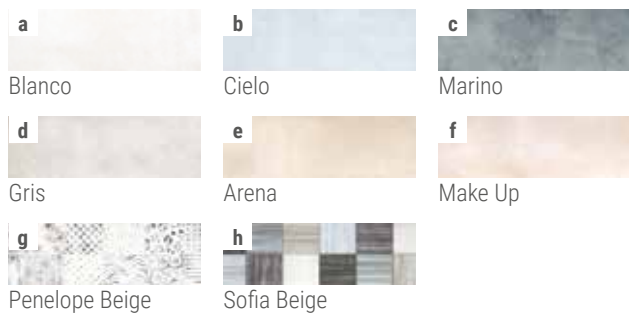

1,28 m² / paquet

- g 3D Mesh White.....CA25249
- h 3D Mesh Cord.....CA25251
- i 3D Mesh Pearl.....CA25250

2- NOUVEAU! MARVEL GEMS

Rectifié - 1,60 m² / paquet

40 x 80 52,90 € / m²

- j Terrazzo White.....CA25241
- k Terrazzo Grey.....CA25240
- l Terrazzo Cream.....CA25239
- m Terrazzo Pearl.....CA25238
- n Terrazzo Blue.....CA25242