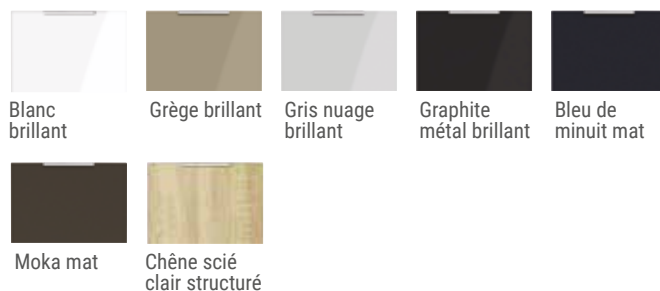

DELPHY KUB - Façades avec poignée Esprit chromé brillant

Éco-participation en sus. - Mobilier :⁽¹⁾ 1,15 € /⁽³⁾ 1,93 € - Électrique :⁽²⁾ 0,19 €