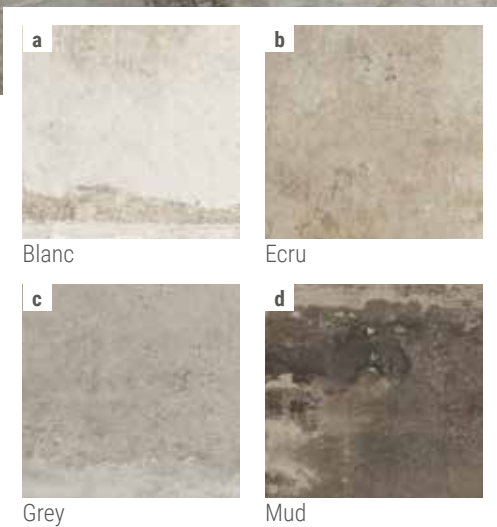

49 x 98 53,90 € / m²

Almond CA12976

Composition 4 formats 57,40 € / m²

Almond CA12980

Plinthe - 8 x 32,7 10,45 € / ml

Almond CA15045

4- LA ROCHE

Grès cérame naturel rectifié
U4P3E3C2 - 1,28 m² / paquet