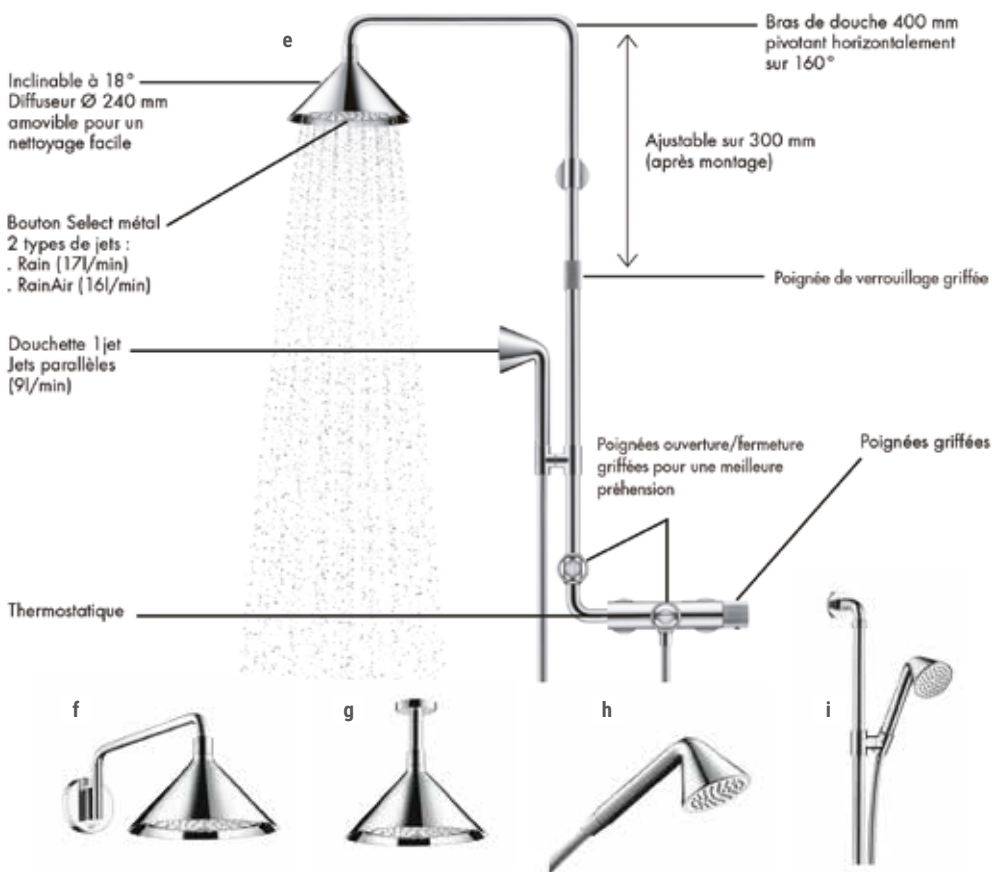

1- **PRIX EN BAISSE** AXOR LAMP SHOWER DESIGNED BY NENDO

1. **a** Axor LampShower Ø 275 mm avec raccord plafond 73 mm chromé Ref. 26032000..... SA11927 **1 535,65 €**
2. **b** Axor LampShower Ø 275 mm avec bras de douche chromé Ref. 26031000 En option : corps d'encastrement (en cas de structure légère) Ref. 26909180 ..... SA11926 **1 845,00 €**
3. **c** Set de finition Axor One pour mitigeur thermostatique encastré avec 3 sorties..... SA12181 **1 231,90 €**
4. **d** Corps d'encastrement Axor One pour module thermostatique. .... SA12182 **354,40 €**

2- **PRIX EN BAISSE** AXOR SHOWERPRODUCTS DESIGNED BY FRONT

1. **e** Showerpipe thermostatique chromé. Ref. 26020000..... SA11928 **2 058,75 €**
2. **f** Douche de tête Ø 240 mm 2 jets avec bras de douche 400 mm chromé Ref. 26021000..... SA11929 **941,65 €**
3. **g** Douche de tête Ø 240 mm 2 jets avec raccordement plafond 139 mm chromé Ref. 26022000..... SA11930 **668,25 €**
4. **h** Douchette à main 1 jet chromé Ref. 26025000 ..... SA11931 **106,90 €**
5. **i** Set de douche avec barre, douchette et flexible chromé Ref. 26023000..... SA11932 **406,15 €**