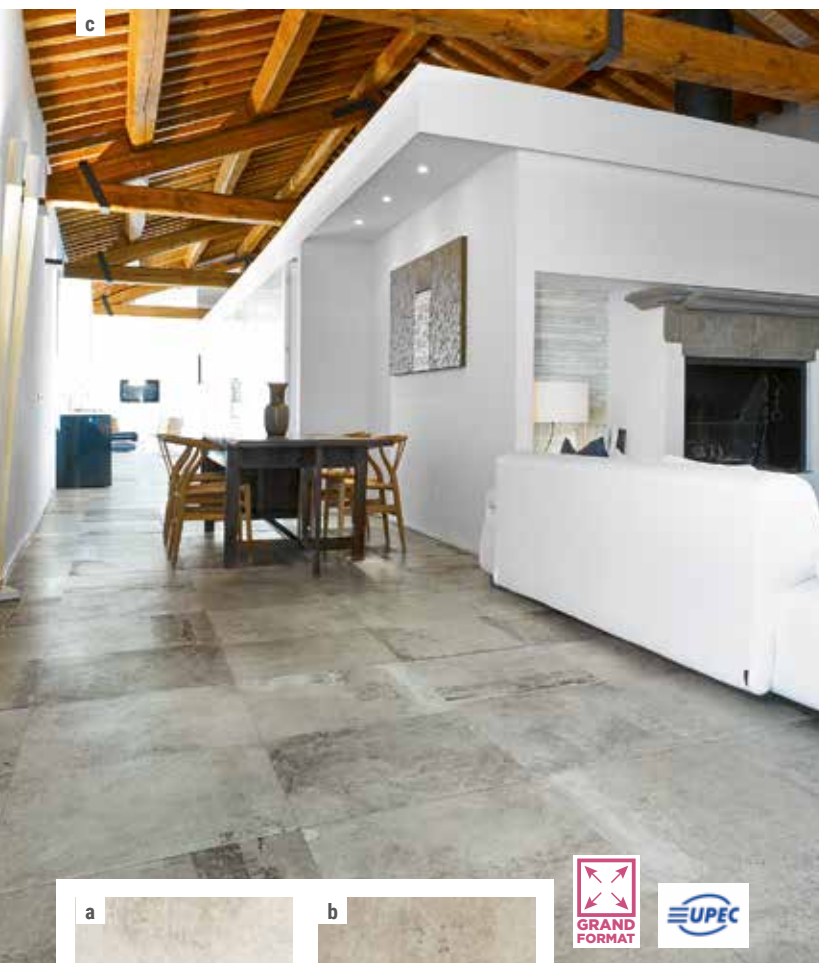

49 x 98 53,90 € / m²

Almond CA12976

Composition 4 formats 57,40 € / m²

Almond CA12980

Plinthe - 8 x 32,7 10,45 € / ml

Almond CA15045

4- LA ROCHE

Grès cérame naturel rectifié
U4P3E3C2 - 1,28 m² / paquet