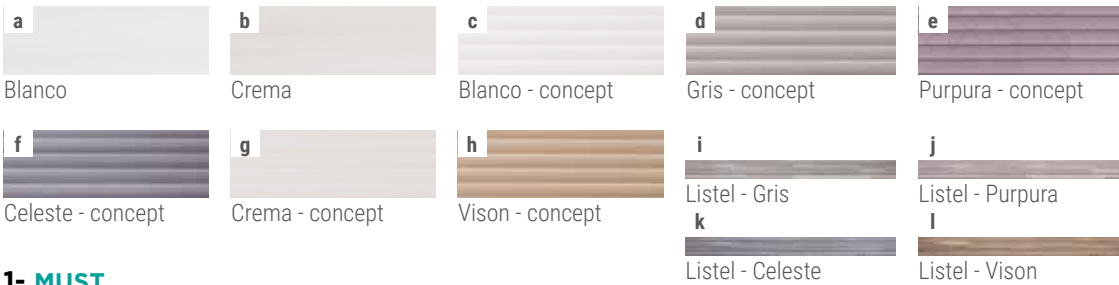

b g h

1- MUST

1,16 m² / paquet - rectifié

24 x 69 ..... 38,90 € / m²

a Blanco CA23556

b Crema CA23557

24 x 69 - CONCEPT ..... 43,90 € / m²

c Blanco CA23558

d Gris CA23559

e Purpura CA23560

f Celeste CA23561

g Crema CA23562

h Vison CA23563

Listel - 5,8 x 69 ..... 19,90 € / pce

i Gris CA23564

j Purpura CA23565

k Celeste CA23566

l Vison CA23567

Sol assorti Cambrai

1,00 m² / paquet

41 x 41 ..... 29,90 € / m²

Cambrai Vison CA23568

PRODUITS STOCKÉS