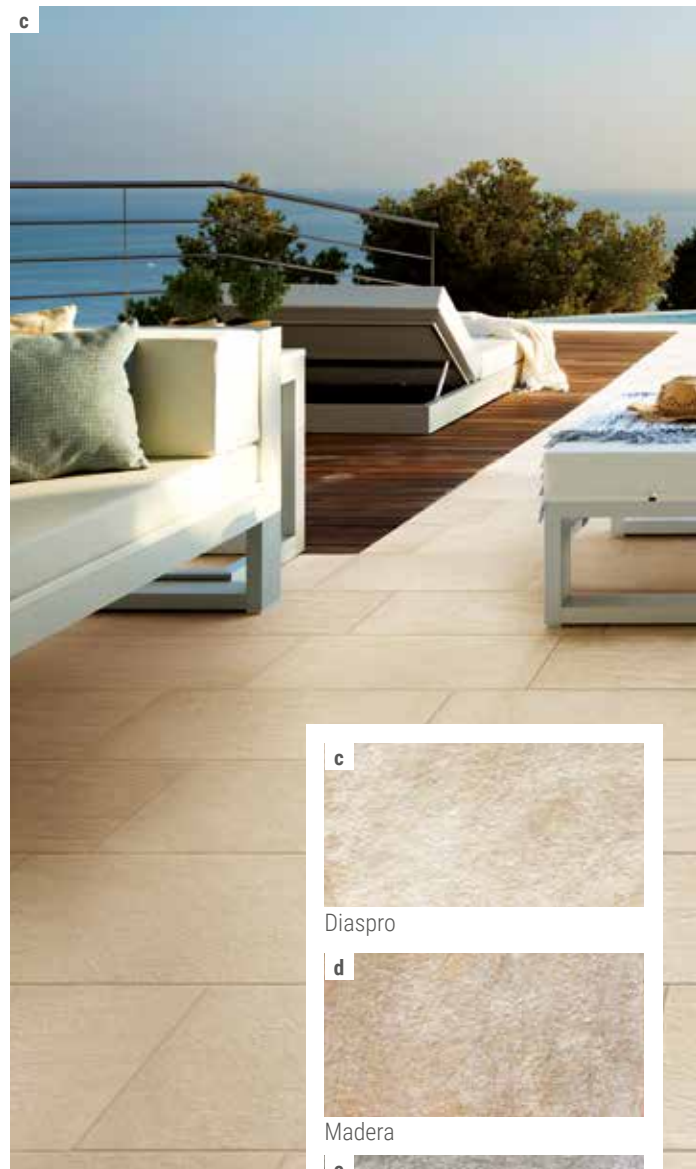

5- BRISTOL

Grès cérame émaillé antidérapant R11-B

PEI 5 - 1,27 m² / paquet

34 x 34 25,65 € / m²

i Cream CA22162

 **PRODUITS STOCKÉS**

Diaspro

Madera