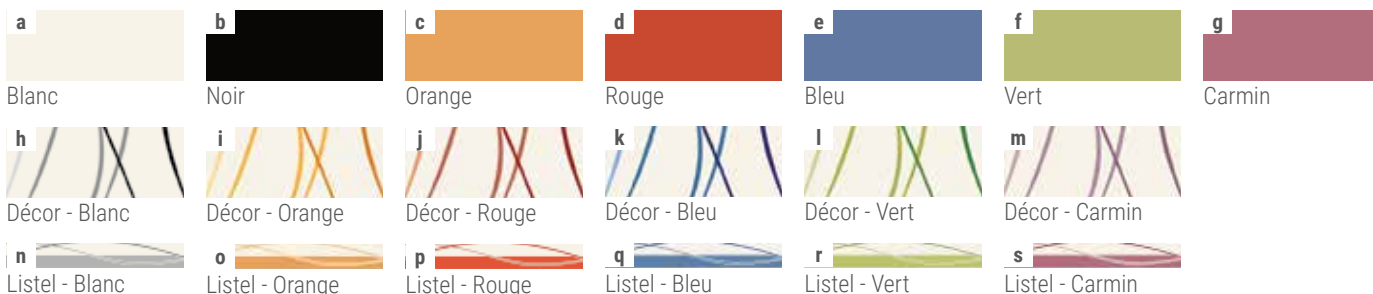

2- NOUVEAU ! PLAY IT

1,00 m² / paquet

25 x 50 ..... 29,00 € / m²

a Blanc CA25108

25 x 50 ..... 34,00 € / m²

b Noir CA25109

c Orange CA25110

d Rouge CA25111

e Bleu CA25112

f Vert CA25113

g Carmin CA25114

Décor - 25 x 50 ..... 12,95 € / Pce

h Blanc CA25115

i Orange CA25116

j Rouge CA25117

k Bleu CA25118

l Vert CA25119

m Carmin CA25120

Listel - 10 x 50 ..... 17,40 € / pce

n Blanc CA25121

o Orange CA25122

p Rouge CA25123

q Bleu CA25124

r Vert CA25125

s Carmin CA25126

Sols assortis

Grès émaillé - 1,00 m² / paquet

30 x 30 ..... 33,00 € / m²

Blanc PEI 4 ..... CA25127