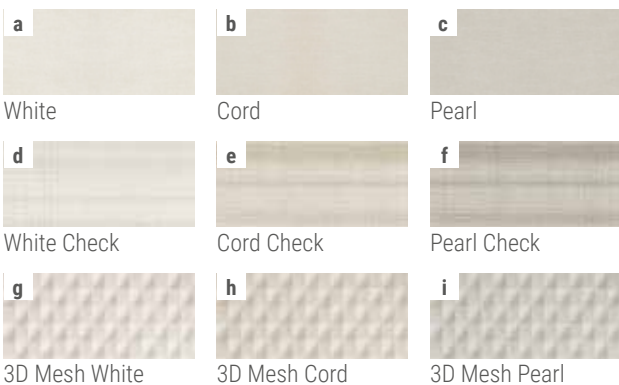

1- NOUVEAU! ROOM

Rectifié - 1,60 m² / paquet

40 x 80 ..... 51,90 € / m²

- a White.....CA25245
- b Cord.....CA25244
- c Pearl.....CA25243
- d White Check.....CA25246
- e Cord Check.....CA25248
- f Pearl Check.....CA25247

1,28 m² / paquet

- g 3D Mesh White.....CA25249
- h 3D Mesh Cord.....CA25251
- i 3D Mesh Pearl.....CA25250