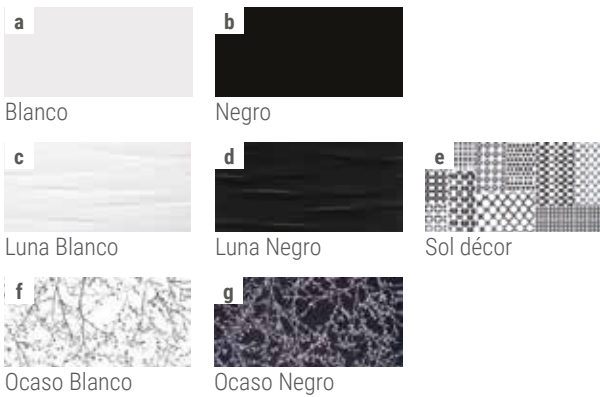

1- ECLIPSE

Aspect mat - 1,26 m² / paquet

30 x 60	26,90 € / m²
a Blanco.....	CA24257
b Negro.....	CA24572

Décor

30 x 60	32,85 € / m²
c Luna Blanco - 1,08 m² / paquet	CA23741
30 x 60	32,85 € / m²
d Luna Negro - 1,08 m² / paquet.....	CA21046
e Sol décor - 1,26 m² / paquet.....	CA24563

Décor - 30 x 60.....	33,90 € / pce
f Ocaso Blanco	CA21048
g Ocaso Negro.....	CA21312

2- MITO

Aspect brillant - 1,26 m² / paquet

30 x 60	26,90 € / m²
h Blanco.....	CA24571

Décor

1,26 m² / paquet - 30 x 60	32,85 € / m²
i Eneas Blanco.....	CA24070
30 x 60	32,85 € / m²
j Eneas Negro - 1,08 m² / paquet.....	CA21054
k Hades Blanco - 1,26 m² / paquet.....	CA24407
l Hades Plata - 1,26 m² / paquet	CA25477
m Hades Amatista - 1,08 m² / paquet.....	CA24254
30 x 60	33,90 € / pce
n Hera.....	CA21055

PRODUITS STOCKÉS