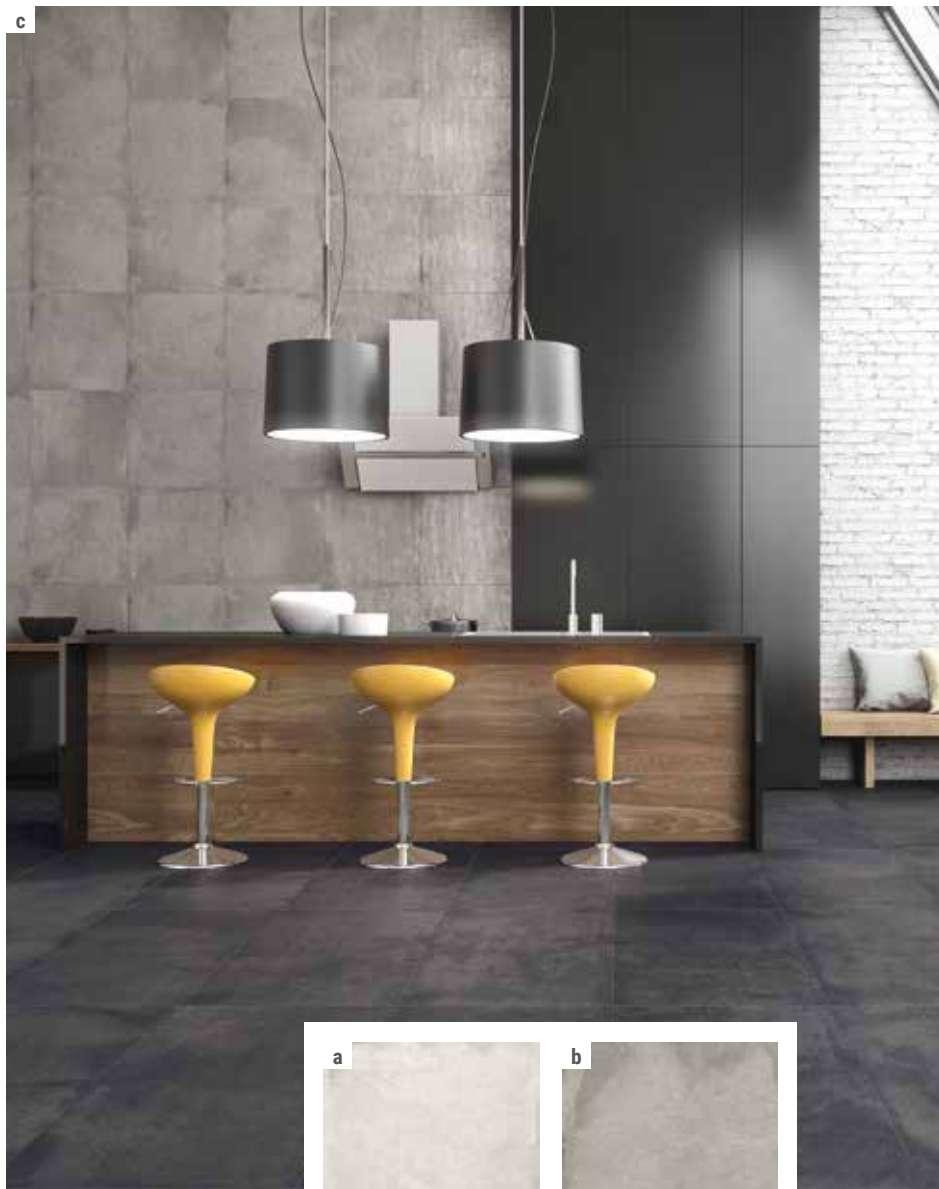

1- NOUVEAU! SHOTCRETE

Grès cérame naturel

0,71 m² / paquet

59,7 x 59,7 .....28,90 € / m²

a Water naturel CA24770

b Oxide naturel CA24771

59,7 x 59,7 .....32,90 € / m²

c Iron naturel CA24837

Plinthe - 9,5 x 59,7 ..... 7,10 € / pce

a Water naturel CA24772

b Oxide naturel CA24773

c Iron naturel CA24838

0,71 m² / paquet

Décor - 59,7 x 59,7 .....40,90 € / m²

d Water naturel CA24839

e Oxide naturel CA24840

f Iron naturel CA24841

PRODUITS STOCKÉS