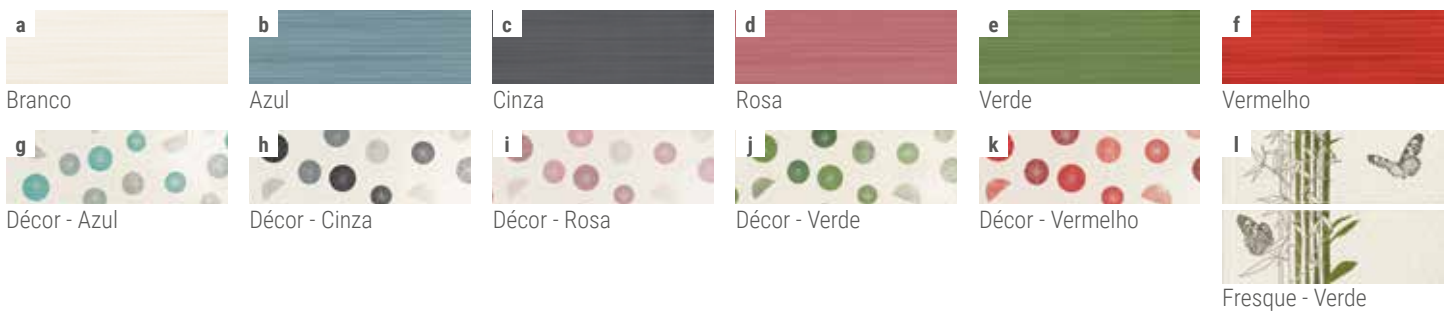

2- LOLLIPOP

0,94 m² / paquet

19,7 x 59,7 .....34,80 € / m²

a Branco	CA19636
b Azul	CA19638
c Cinza.....	CA19640
d Rosa.....	CA19641
e Verde	CA19642
19,7 x 59,7	46,75 € / m²
f Vermelho.....	CA19643

Décor - 19,7 x 59,7 .....22,30 € / pce

g Azul	CA19645
h Cinza.....	CA19646
i Rosa.....	CA19647
j Verde	CA19648
k Vermelho.....	CA19649

Fresque 2 carreaux - 19,7 x 59,7 ..66,45 € / ens

l Verde	CA19650

Sols assortis

1,41 m² / paquet

29,7 x 29,7 .....29,10 € / m²

Branco	CA19651
Cinza	CA19652