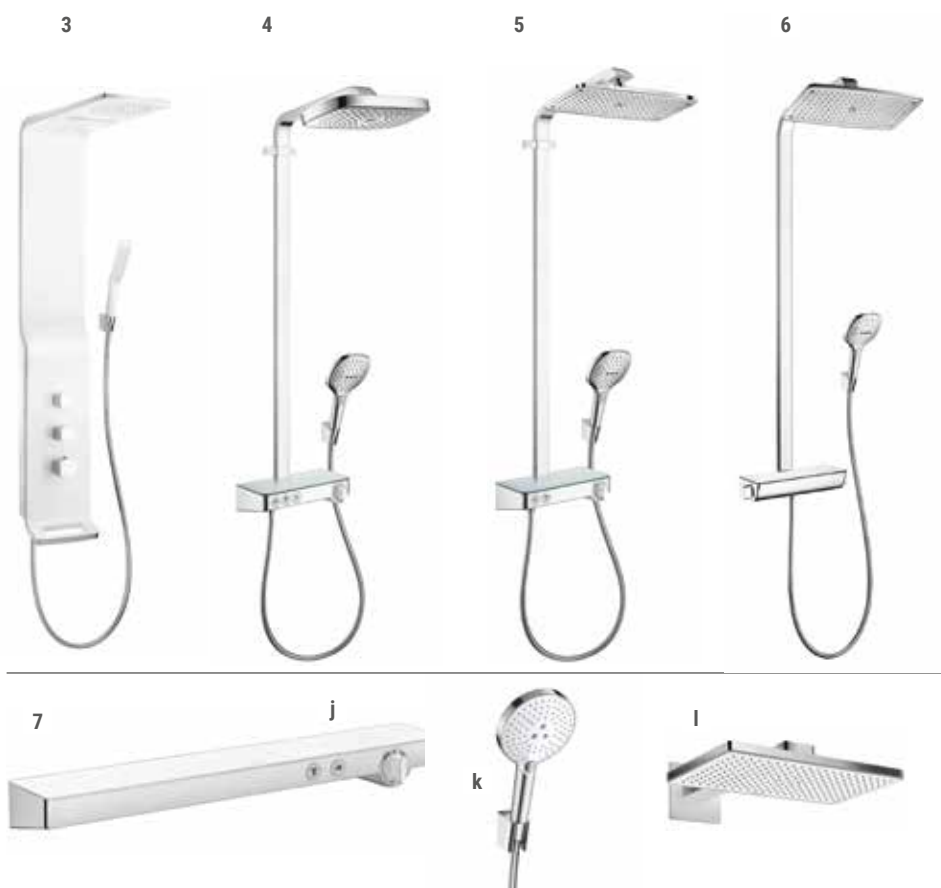

3- PRIX EN BAISSE COLONNE DE DOUCHE RAINDANCE DUSCHPANEEL LIFT

Douche de tête Raindance S180 Air. Diamètre : 180 mm. Douche de tête : jet RainAir, jet lame d'eau. Protection anti-brûlure à 40 °. Limiteur d'eau chaude réglable.

Blanc / Chromé..... SA10707 **2 531,25 €**

4- PRIX EN BAISSE COLONNE DE DOUCHE SHOWERPIPE RAINDANCE SELECT SHOWERTABLET E300 2 OU 3 JETS

Thermostatique ShowerTablet Select 300 avec fonction safety stop (butée de confort à 40° C). Limiteur d'eau chaude pré-réglable. Bouton Select pour choisir les fonctions à mettre en marche. Douche de tête. Raindance Select E 300 2 jets, 300 x 190 mm. Bras de douche 380 mm. Douchette Raindance Select E 120 3 jets. Support de douchette. Porter'S. Flexible Isiflex 1,60 m. Entraxe 150 mm ± 12 mm. Tablette en verre sécurit, disponible en 2 couleurs. Cale de compensation 7 mm. Débit max. sous 3 bars de pression : 19l/min.

Chromé ..... SA11542 **2 244,40 €**
Blanc / Chromé..... SA11560 **2 244,40 €**

Existe aussi en version 2 jets

Chromé ..... SA11561 **1 906,90 €**
Blanc / Chromé..... SA11562 **1 906,90 €**

5- PRIX EN BAISSE COLONNE DE DOUCHE SHOWERPIPE RAINDANCE SELECT E360

Douche de tête Raindance E 360 Air. Diamètre : 360 x 190 mm. Douche de tête orientable. RainAir (jet pluie enrichi d'air). Débit du jet RainAir (sous 3 bars de pression) : 17 l/min. Disque de jet entièrement chromé. Longueur du bras de douche : 380 mm. Thermostatique Ecostat Select. Grande tablette. Finition de la tablette : chromé ou blanche. Butée de confort à 40°C, limiteur d'eau chaude réglable.

Chromé ..... SA11934 **1 794,40 €**
Blanc / Chromé..... SA11933 **1 794,40 €**

6- PRIX EN BAISSE COLONNE DE DOUCHE SHOWERPIPE RAINDANCE SELECT E360 1 JET

Thermostatique avec fonction safety stop (butée de confort à 40° C). Limiteur d'eau chaude pré-réglable. Robinet d'arrêt / inverseur pour douche de tête/douchette à main. Douche de tête Raindance E AIR 1 jet, 360 x 190 mm. Bras de douche 380 mm. Douchette Raindance Select E120 3 jets. Support de douchette Porter'S. Flexible Isiflex 1,60 m. Entraxe 150 mm ± 12 mm. Tablette en verre sécurit, disponible en 2 couleurs. Cale de compensation 8 mm. Débit sous 3 bars de pression : douche de tête 17L/min, douchette à main 16L/min. Existe en bain douche.

Chromé ..... SA10708 **1 558,15 €**
Blanc / Chromé..... SA10709 **1 558,15 €**

7- PRIX EN BAISSE ENSEMBLE DE DOUCHE RAINMAKER

j Thermostatique ShowerTablet Select 700 2 sorties..... SA12213 **1 231,90 €**
k Set Porter Raindance Select S120 3 jet..... SA12185 **150,75 €**
l Douche de tête Rainmaker Select 460 1 jet..... SA12183 **1 738,15 €**