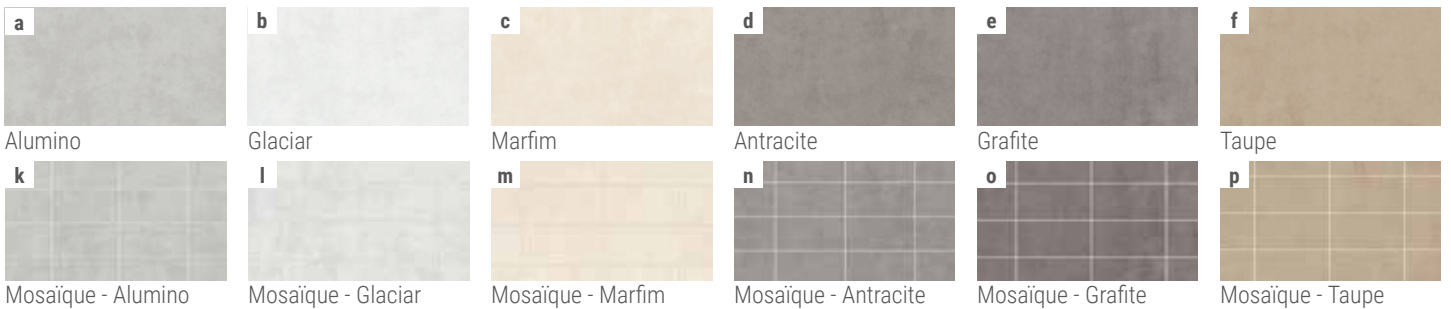

1- MOVE

1,09 m² / paquet

19,7 x 39,7 ..... 18,55 € / m²

- a Alumino CA21586
- b Glaciar CA21587
- c Marfim CA21588
- d Antracite CA21589
- e Grafite CA21590
- f Taupe CA21591

Listel - 4 x 39,7 ..... 7,05 € / pce

- g Grafite - 3 ..... CA21604
- h Marfim - 4 ..... CA21605
- i Marfim - 5 ..... CA21606
- j Grafite - 6 ..... CA21607

g

Listel - Grafite - 3

Listel - Marfim - 5

h

Listel - Marfim - 4

Listel - Grafite - 6

Décor pré-découpé Mosaïque

19,7 x 39,7 ..... 4,05 € / pce

- k Alumino CA21598
- l Glaciar CA21599
- m Marfim CA21600
- n Antracite CA21601
- o Grafite CA21602
- p Taupe CA21603

Sols assortis

1,50 m² / paquet

31,7 x 31,7 ..... 16,20 € / m²

- Alumino PEI 3 ..... CA21568
- Glaciar PEI 4 ..... CA21569
- Marfim PEI 4 ..... CA21570