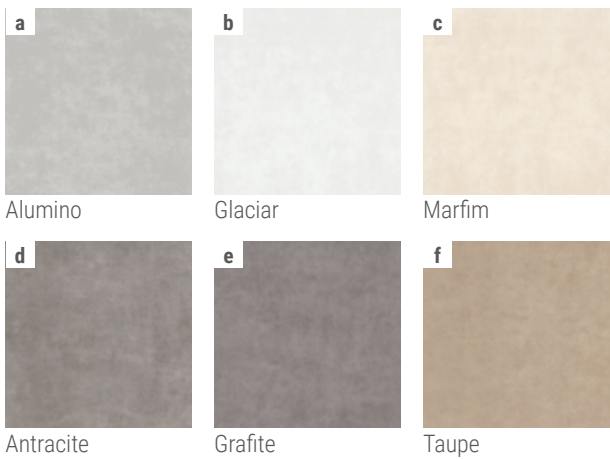

1- MOVE

Grès émaillé

1,50 m² / paquet

31,7 x 31,7 ..... 16,20 € / m²

a Alumino PEI 3 ..... CA21568

b Glaciar PEI 4 - U3P3E3C2 ..... CA21569

c Marfim PEI 4 - U3P3E3C2 ..... CA21570

31,7 x 31,7 ..... 18,15 € / m²

d Antracite PEI 3 ..... CA21571

e Grafite PEI 3 ..... CA21572

f Taupe PEI 3 ..... CA21573

Plinthe assortie - 7 x 31,7 ..... 1,80 € / pce

1,34 m² / paquet

41 x 41 ..... 18,25 € / m²

a Alumino PEI 3 ..... CA22025

b Glaciar PEI 4 - U3P3E3C2 ..... CA22027

c Marfim PEI 4 - U3P3E3C2 ..... CA22023

d Antracite PEI 3 ..... CA22053

41 x 41 ..... 20,30 € / m²

e Grafite PEI 3 ..... CA21566

f Taupe PEI 3 ..... CA22218

Plinthe assortie - 7,5 x 41 ..... 2,25 € / pce

PRODUITS STOCKÉS