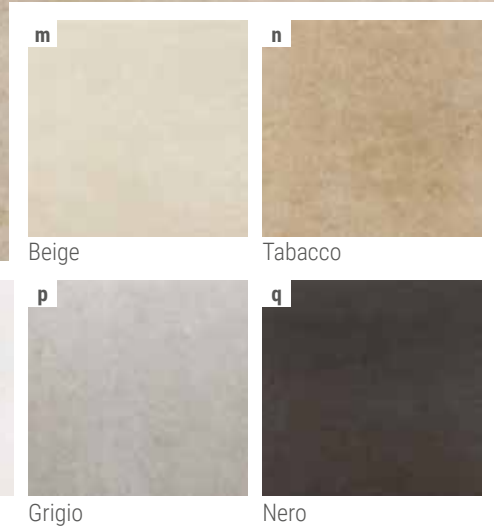

4- EXPLORER

Grès cérame U4P3E3C2

1,42 m² / paquet

45 x 45 ..... 26,90 € / m²

m Beige CA22265

n Tabacco CA22266

o Bianco CA22267

p Grigio CA22268

q Nero CA22269

Plinthe - 7,5 x 45 ..... 3,55 € / pce

m Beige CA22270

n Tabacco CA22271

o Bianco CA22272

p Grigio CA22273

q Nero CA22274

Existe en format 30 x 60,4 - 60,4 x 60,4 (U4P3E3C2)

30 x 60,4 finition anti-glisse.