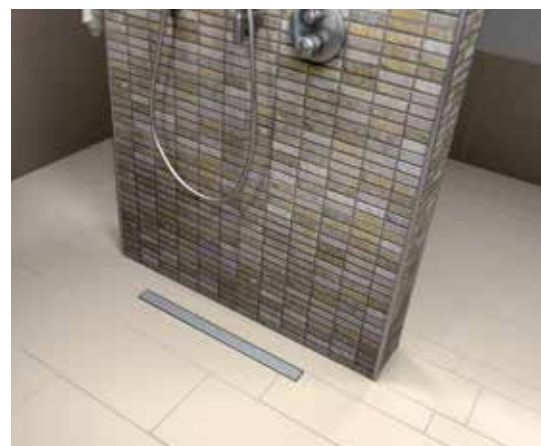

TUB-H

Receveur de douche en mousse dure pour plancher bois, extraplat, pour intégration dans construction en bois. Différents formats disponibles.

TUB-COMBI

Receveur de douche en mousse dure extraplat, avec écoulement en ligne et siphon horizontal intégré.