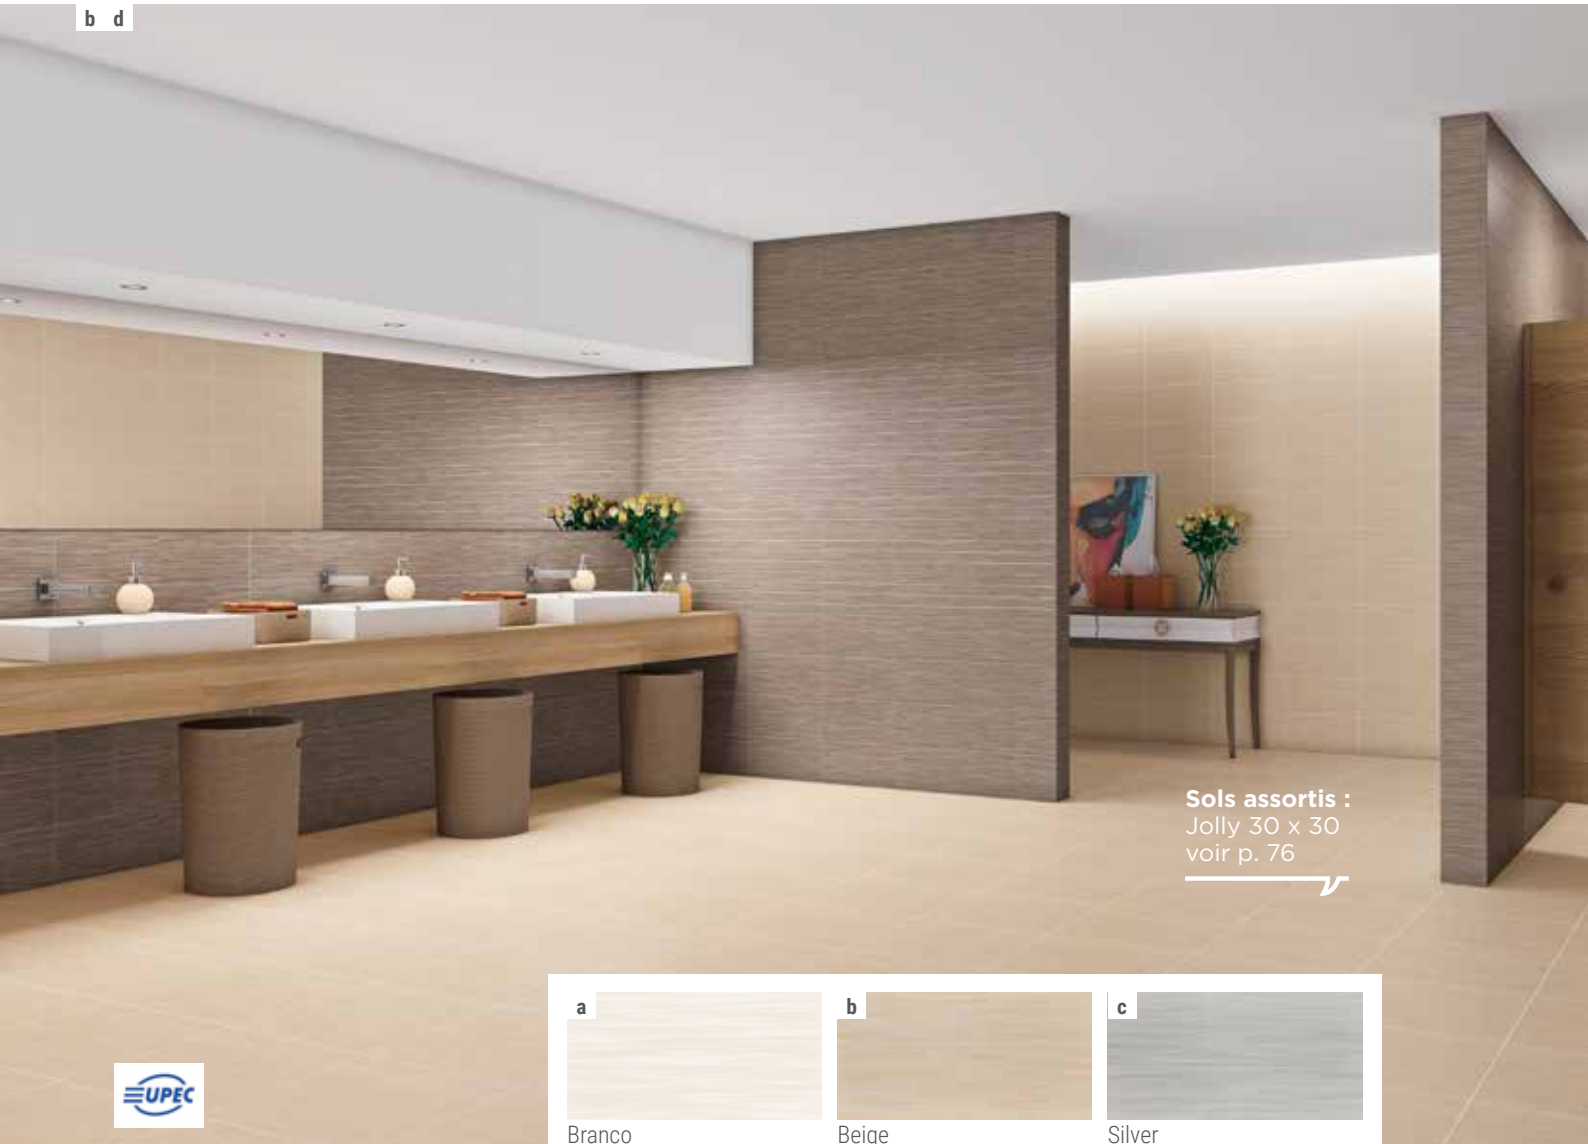

b d

Sols assortis :
Jolly 30 x 30
voir p. 76