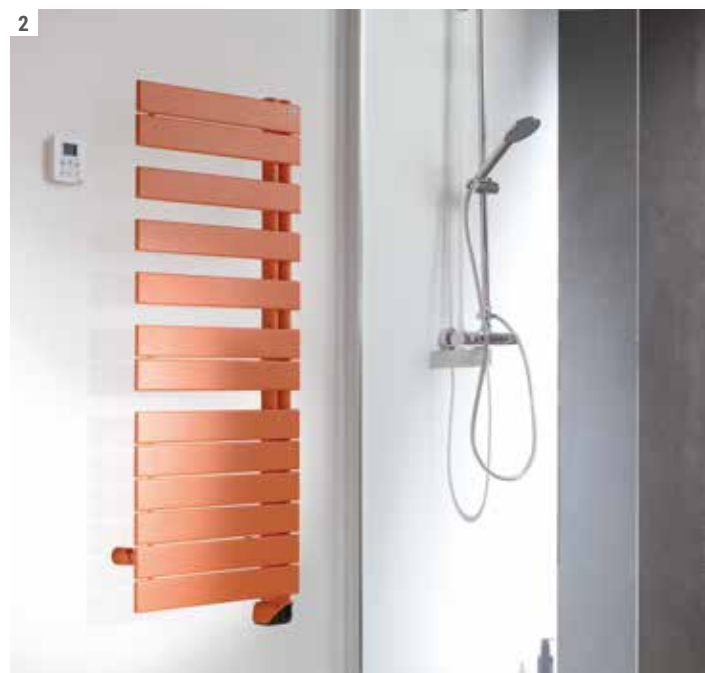

1

2

3

4

5

ACOVA

**PLUS DE 50 COULEURS
AU CHOIX !**

1- PRIX EN BAISSE SÈCHE-SERVIETTES ATOLL SPA

Prix malin, design simple, adapté à toutes les salles de bain. Radiateur électrique droit.

Blanc - 500 w - 998 x 500 mm.....	SA11884	299,00 €
Blanc - 750 w - 1358 x 500 mm.....	SA11885	309,00 €
Blanc - 1000 w - 1758 x 500 mm.....	SA11886	359,00 €

2- SÈCHE-SERVIETTES FASSANE SPA-IFW

Accessible à tous, asymétrique droite ou gauche ou symétrique, commande liaison à infrarouge..... 99SA987 à partir de **569,00 €**

3- SÈCHE-SERVIETTES KARENA SPA

Surface lisse aux côtés biseautés. Existe en faible longueur 40 cm. Thermostat programmable infra rouge..... 99SA987 à partir de **837,80 €**

4- SÈCHE-SERVIETTES CALA + AIR

Bestseller Acova. Faible largeur. Pose des serviettes facilitée grâce aux tubes soudés sur collecteurs. Appoint de chaleur à la demande grâce à la soufflerie..... 99SA987 à partir de **471,75 €**

5- SÈCHE-SERVIETTES REGATE TWIST+AIR

En plus, il pivote ! Soufflant : fonction chauffage accéléré..... 99SA987 à partir de **1 113,10 €**

PRODUITS STOCKÉS | Éco-participation électrique en sus. - commun à tous les sèche-serviettes : 1,01 € par radiateur électrique et 0,10 € par équipement de programmation.