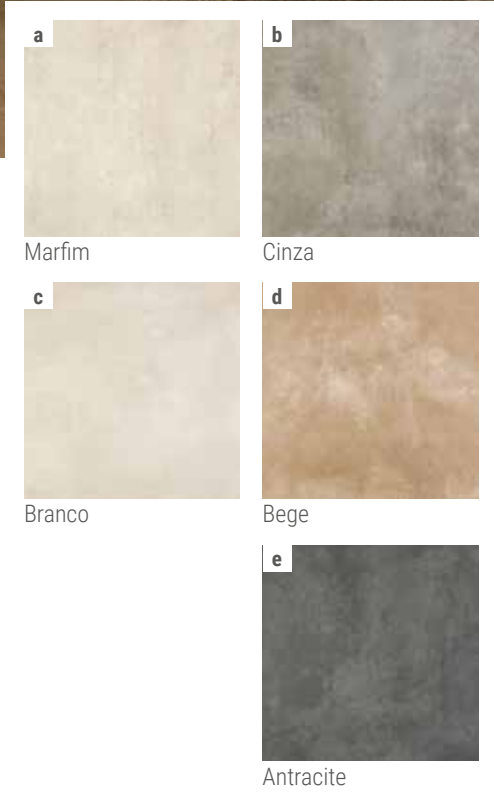

k Gris CA24647

l Brun CA24648

m Anthracite CA24649

Plinthe - 7,5 x 60 7,95 € / pce

j Crème CA24650

k Gris CA24651

l Brun CA24652

m Anthracite CA24653