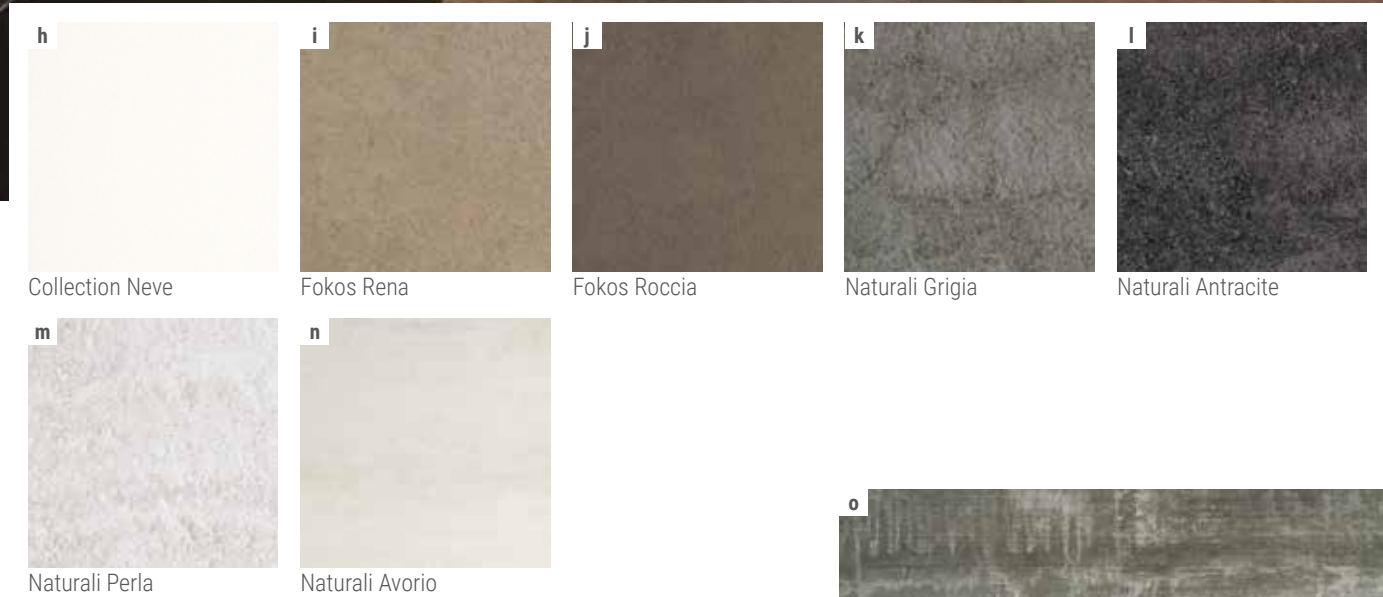

f Chocolate Circle.....CA22807

g Black Circle.....CA22808

h Collection Neve

i Fokos Rena

j Fokos Roccia

k Naturali Grigia

l Naturali Antracite

m Naturali Perla