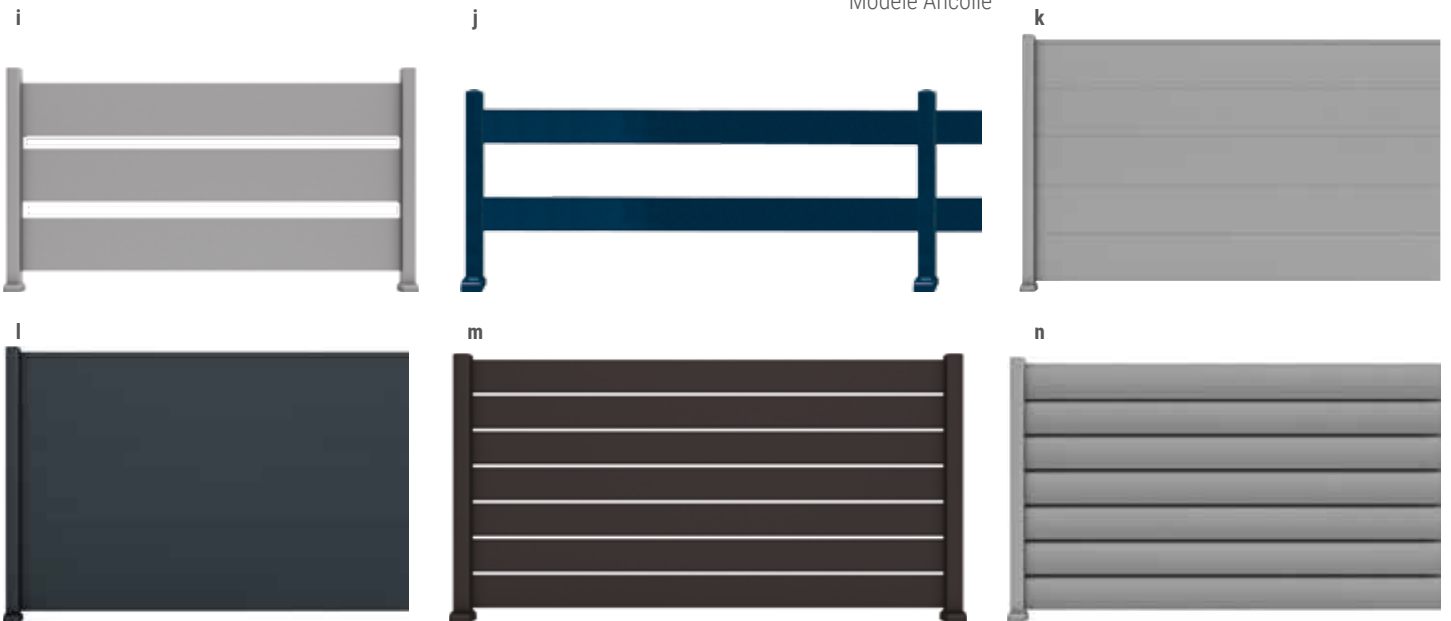

## le conseil de Sandra

Conseillère VM  
Aménagement extérieur

*Tous les portails Vendôme sont réalisables en sur-mesure, en ouverture battante ou coulissante.*

Modèle Ancolie