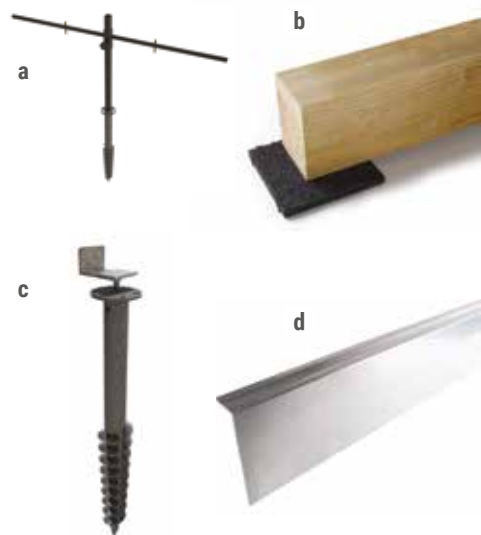

- 6 m / 120 W..... ED09814 **16,60 € / uni**
- 10 m / 150 W ..... ED09815 **41,10 € / uni**

1

2

3

**1- PLOT POUR LAMBOURDES**

H 40 / 65 mm - 60 / sac .....	OU16286	<b>1,85 € / uni</b>
H 50 / 80 mm - 60 / sac.....	OU16287	<b>1,98 € / uni</b>
H 80 / 140 mm - 40 / sac.....	OU16288	<b>2,27 € / uni</b>
H 140 / 230 mm - 40 / sac .....	OU16285	<b>2,50 € / uni</b>