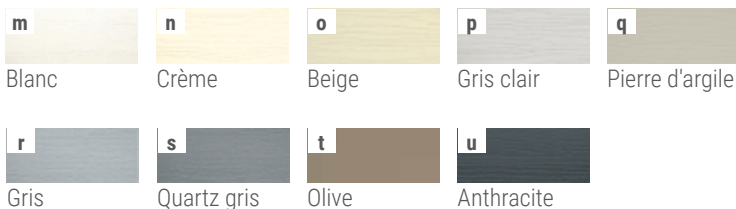

CLIN **VOX** CONNEX SYSTEM

Lame simple - 7 x 180 mm x 2,95 ml

m	Blanc.....	BP25798	45,50 € / m²
n	Crème.....	BP25799	45,50 € / m²
o	Beige.....	BP25800	45,50 € / m²
p	Gris clair.....	BP25801	45,50 € / m²
q	Pierre d'argile.....	BP25802	45,50 € / m²
r	Gris.....	BP25803	53,50 € / m²
s	Quartz gris.....	BP25804	53,50 € / m²
t	Olive.....	BP25805	53,50 € / m²
u	Anthracite.....	BP25806	59,50 € / m²