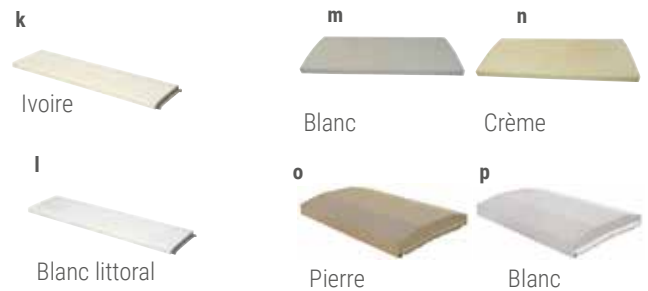

13- NOUVEAU ! CHAPERON PLAT

Chaperon plat bord arrondi

23 x 40 x 5 cm - Terre cuite rouge.....	ED11937	7,45 € / uni
27 x 40 x 5 cm - Terre cuite rouge.....	ED10869	8,75 € / uni

14- ÉLÉGANCE

Couvertine arrondie - 75 x 25 cm

m Blanc.....	ED11738	13,00 € / uni
n Crème.....	ED11739	13,00 € / uni
Existe aussi en 75 x 30 cm.....		15,70 € / uni

15- OPTIPOSE

Chaperon à emboîtement 2 pentes

o Ton pierre - 49 x 23 x 4 cm.....	ED09958	12,95 € / uni
o Ton pierre - 49 x 28 x 4 cm.....	ED09650	15,10 € / uni

Chaperon spécial platine

o Ton pierre - 49 x 28 x 4 cm.....	ED10731	15,70 € / uni
p Blanc - 49 x 28 x 4 cm.....	ED10732	15,70 € / uni

16- NOUVEAU ! ARDOISE NATURELLE

Chaperon - ardoise brossée

100 x 23 x 3 cm.....	ED12951	49,90 € / uni
100 x 28 x 3 cm.....	ED12952	51,90 € / uni

STOCKÉ PLATEFORME