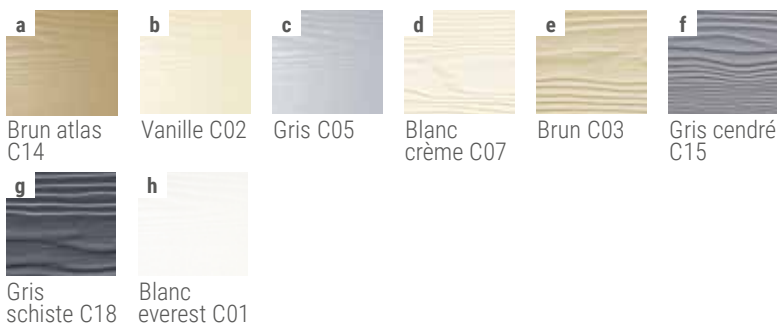

1- CEDRAL LAP Eternit

Lame pour pose à recouvrement - 190 mm x 3,60 ml
1 lame = 0,576 m² utile.

a Brun atlas	BP27646	42,90 € / m² utile
b Vanille	BP21599	42,90 € / m² utile
c Gris	BP22348	42,90 € / m² utile
d Blanc crème	BP22467	42,90 € / m² utile
e Brun	BP22628	42,90 € / m² utile
f Gris cendre	BP23085	42,90 € / m² utile
g Gris schiste	BP23086	42,90 € / m² utile
h Blanc everest	BP23089	42,90 € / m² utile

2- CEDRAL CLICK Eternit

Lame pour pose à emboîtement - 186 mm x 3,60 ml
1 lame = 0,643 m² utile.

a Brun atlas	BP26044	58,90 € / m²
b Vanille	BP26624	58,90 € / m²
c Gris	BP26623	58,90 € / m²
d Blanc crème	BP26041	58,90 € / m²
e Brun	BP27647	58,90 € / m²
f Gris cendre	BP26625	58,90 € / m²
g Gris schiste	BP27526	58,90 € / m²
h Blanc everest	BP27067	58,90 € / m²

3- DURACOLOR SCB

Texture bois ou lisse - pose verticale ou horizontale.

Profil tradi - fibre ciment pose verticale ou horizontale
210 mm x 3,66 ml (180 utile) 1 lame = 0,66 m² utile

i Blanc	BP27053	40,40 € / m² utile
j Brun	BP27054	40,40 € / m² utile
k Clay	BP27055	40,40 € / m² utile
l Gris agathe	BP27056	40,40 € / m² utile
m Gris ardoise	BP27057	40,40 € / m² utile
n Ivoire	BP27058	40,40 € / m² utile
o Pierre de lin	BP27059	40,40 € / m² utile

Profil colonial - fibre ciment pose horizontale - texture bois.

i Blanc	BP27060	42,50 € / m² utile
j Brun	BP27061	42,50 € / m² utile
k Clay	BP27062	42,50 € / m² utile
l Gris agathe	BP27063	42,50 € / m² utile
m Gris ardoise	BP27064	42,50 € / m² utile
n Ivoire	BP27065	42,50 € / m² utile
o Pierre de lin	BP27066	42,50 € / m² utile