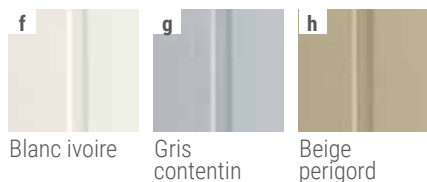

le conseil de

Laurent

Conseiller VM
Bardage

La finition saturateur nécessite un entretien régulier pour conserver l'efficacité de la préservation et l'esthétique. L'entretien est facilité sans égrénage préalable.

f Blanc ivoire

g Gris contentin

h Beige perigord