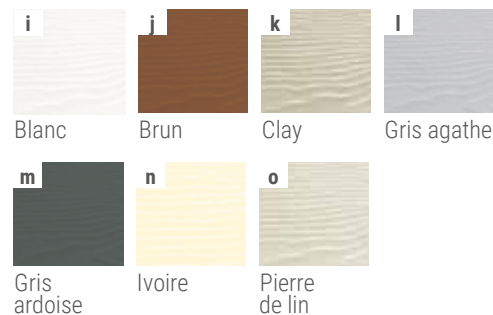

1- CEDRAL LAP Eternit

Lame pour pose à recouvrement - 190 mm x 3,60 ml
1 lame = 0,576 m² utile.

a Brun atlas	BP27646	42,90 € / m² utile
b Vanille	BP21599	42,90 € / m² utile
c Gris	BP22348	42,90 € / m² utile
d Blanc crème	BP22467	42,90 € / m² utile
e Brun	BP22628	42,90 € / m² utile
f Gris cendre	BP23085	42,90 € / m² utile
g Gris schiste	BP23086	42,90 € / m² utile
h Blanc everest	BP23089	42,90 € / m² utile

2- CEDRAL CLICK Eternit

Lame pour pose à emboîtement - 186 mm x 3,60 ml
1 lame = 0,643 m² utile.

a Brun atlas	BP26044	58,90 € / m²
b Vanille	BP26624	58,90 € / m²
c Gris	BP26623	58,90 € / m²
d Blanc crème	BP26041	58,90 € / m²
e Brun	BP27647	58,90 € / m²
f Gris cendre	BP26625	58,90 € / m²
g Gris schiste	BP27526	58,90 € / m²
h Blanc everest	BP27067	58,90 € / m²

3- DURACOLOR SCB

Texture bois ou lisse - pose verticale ou horizontale.

Profil tradi - fibre ciment pose verticale ou horizontale
210 mm x 3,66 ml (180 utile) 1 lame = 0,66 m² utile

i Blanc	BP27053	40,40 € / m² utile
j Brun	BP27054	40,40 € / m² utile
k Clay	BP27055	40,40 € / m² utile
l Gris agathe	BP27056	40,40 € / m² utile
m Gris ardoise	BP27057	40,40 € / m² utile
n Ivoire	BP27058	40,40 € / m² utile
o Pierre de lin	BP27059	40,40 € / m² utile

Profil colonial - fibre ciment pose horizontale - texture bois.

i Blanc	BP27060	42,50 € / m² utile
j Brun	BP27061	42,50 € / m² utile
k Clay	BP27062	42,50 € / m² utile
l Gris agathe	BP27063	42,50 € / m² utile
m Gris ardoise	BP27064	42,50 € / m² utile
n Ivoire	BP27065	42,50 € / m² utile
o Pierre de lin	BP27066	42,50 € / m² utile