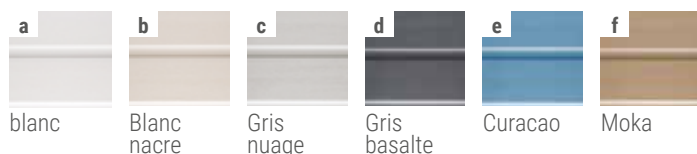

4- NOUVEAU! AIGIS SCB

Thermoplastique de fibre de verre

Profil aigis, pose horizontale - 300 mm x 4,20 ml

a	Blanc.....	BP28664	41,90 € / m² utile
b	Blanc nacré.....	BP28665	41,90 € / m² utile
c	Gris nuage	BP28666	41,90 € / m² utile
d	Gris basalte	BP28667	41,90 € / m² utile
e	Curacao	BP28668	41,90 € / m² utile
f	Moka.....	BP28669	41,90 € / m² utile