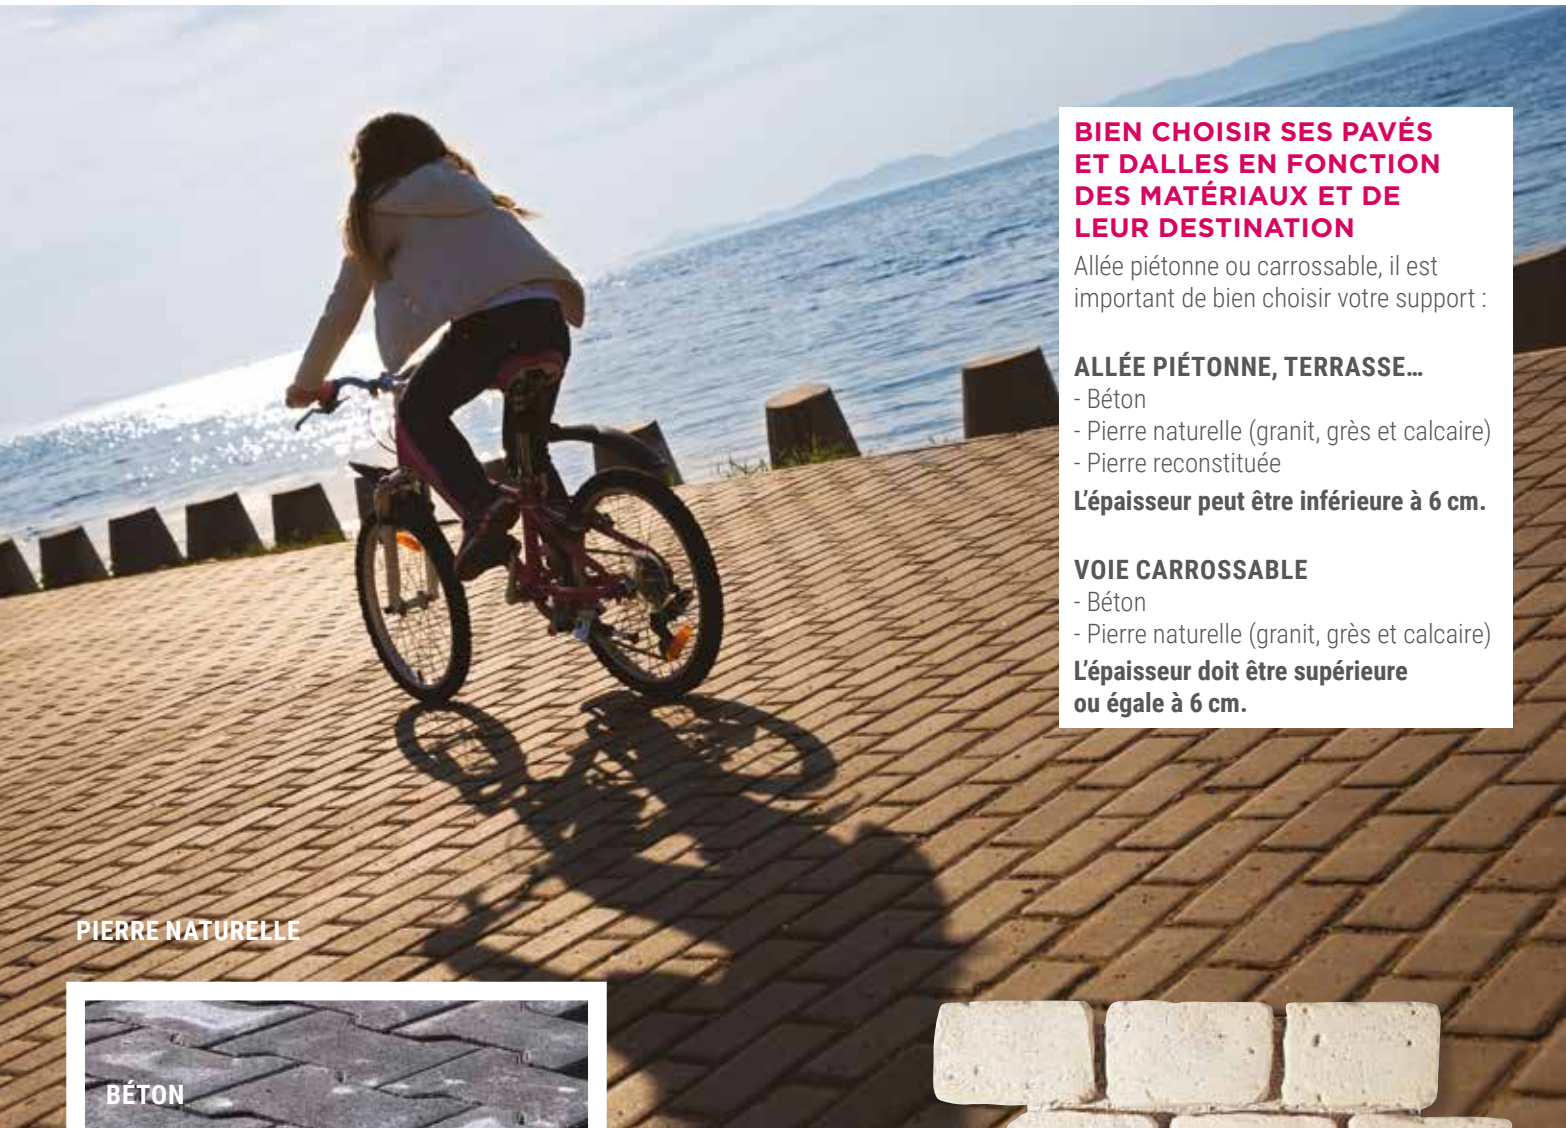

# BIEN CHOISIR ET POSER SES PAVÉS ET DALLES

« SUIVEZ LE CHEMIN DE BRIQUES JAUNES... »

Terrasse, piscine, allée... parce qu'il convient de bien choisir son pavage ou dallage en fonction de sa destination finale. Prenez le temps de le choisir.

## BIEN CHOISIR SES PAVÉS ET DALLES EN FONCTION DES MATÉRIAUX ET DE LEUR DESTINATION

Allée piétonne ou carrossable, il est important de bien choisir votre support :