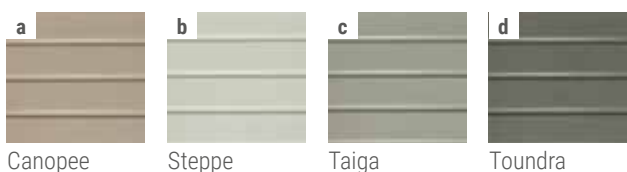

CLINEXEL AMAZON

Épicéa profil aztek - 27 x 125 mm x 3,86 ml

a	Canopee.....	BP27674	60,90 € / m²
b	Steppe.....	BP27671	60,90 € / m²
c	Taiga	BP27672	60,90 € / m²
d	Toundra.....	BP27673	60,90 € / m²

Épicéa profil vicking - 20 x 123 mm x 3,86 ml

a	Canopee.....	BP27670	45,10 € / m²
b	Steppe.....	BP27667	45,10 € / m²
c	Taiga	BP27668	45,10 € / m²
d	Toundra.....	BP27669	45,10 € / m²