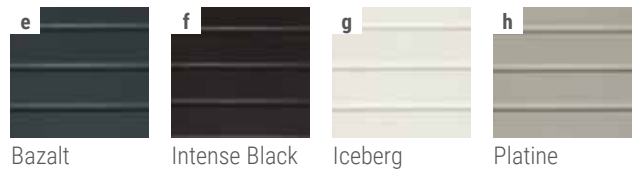

CLINEXEL LITTORAL

PRIX EN BAISSE Épicéa profil vicking - 20 x 123 mm x 3,86 ml

a Azur	BP27685	45,10 € / m²
b Cirrus.....	BP27684	45,10 € / m²
c Lagon	BP27686	45,10 € / m²
d Sirocco	BP27683	45,10 € / m²

PRIX EN BAISSE Épicéa profil aztek - 27 x 125 mm x 3,86 ml

a Azur	BP27689	60,90 € / m²
b Cirrus.....	BP27688	60,90 € / m²
c Lagon	BP27690	60,90 € / m²
d Sirocco	BP27687	60,90 € / m²

CLINEXEL MATSELECKT

PRIX EN BAISSE Épicéa profil aztek - 27 x 125 mm x 3,86 ml

e Bazalt	BP27665	60,90 € / m²
f Intense Black	BP27666	60,90 € / m²
g Iceberg	BP27663	60,90 € / m²
h Platine	BP27664	60,90 € / m²

PRIX EN BAISSE Épicéa profil vicking - 20 x 123 mm x 3,86 ml

e Bazalt	BP27661	44,90 € / m²
f Intense Black	BP27662	44,90 € / m²
g Iceberg	BP27659	44,90 € / m²
h Platine	BP27660	44,90 € / m²