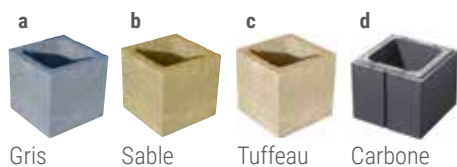

1- 1900

Ensemble composé de : 2 fûts intermédiaires, 1 base, 1 fût de départ, 1 chapiteau, 1 fût d'arrivée
34 x 34 x 185 cm.....ED08646 **319,00 € / poteau**

2- PILIER
Élément de pilier

- a Gris - 20 x 20 x 20 cm..... ED06567 **2,99 € / uni**
- b Sable - 30 x 30 x 25 cm ..... ED11715 **6,90 € / uni**
- c Tuffeau - 30 x 30 x 25 cm..... ED12207 **6,90 € / uni**
- d Carbone - 30 x 30 x 25 cm ..... ED12521 **6,90 € / uni**

3- BRIX EN BAISSE **PILIER BOSSELÉ**
Élément de pilier

Sable - 30 x 30 x 17 cm..... ED12249 **10,95 € / uni**

4- PILIER FAUX JOINTS
Élément de pilier

32 x 32 x 25 cm..... ED04209 **3,70 € / uni**

5- FEODAL
Ton pierre

- Élément de pilier - 36 x 36 x 25 cm.....ED08199 **42,90 € / uni**
- Chapeau pilier - 44 x 44 x 5 / 8 cm .....ED08203 **30,10 € / uni**
- Chapiteau - 36 x 36 x 5 / 43 x 43 x 5 cm..ED08539 **36,20 € / uni**

6- STEEL'IN
Pilier complet

- e Blanc - H 1,72 m .....ED10374 **339,00 € / uni**
- f Gris nacré - H 1,72 m.....ED09983 **359,00 € / uni**

7- NOUVEAU! ÉPUR RAINURÉ

1. Kit 2 piliers - 172 x 30 x 30 cm
   - Ton gris clair.....ED13053 **576,00 € / les 2**
   - Ton anthracite .....ED13054 **576,00 € / les 2**
   - Kit de montage.....ED13032 **39,60 € / kit**
2. *Kit de montage Orsol impératif pour la mise en œuvre des piliers épur.*

8- RENAISSANCE
Kit 2 piliers ton pierre

- 161 x 30 x 30 cm .....ED09928 **449,00 € / les 2**
- 179 x 37 x 37 cm.....ED09929 **499,00 € / les 2**

- **9- VALANCAY**
  Kit 2 piliers - 182 x 35 x 35 cm
- Ton pierre .....ED12639 **599,00 € / les 2**

STOCKÉ PLATEFORME